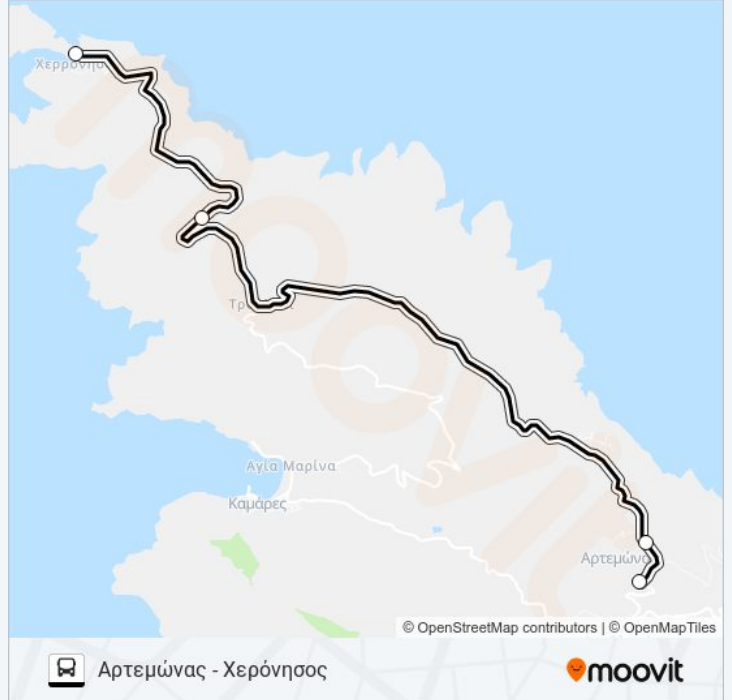

Χρησιμοποιήστε την εφαρμογή Moovit για να βρείτε τον πιο κοντινό σταθμό για τη γραμμή 6 λεωφορείο και να βρείτε πότε φτάνει η επόμενη γραμμή 6 λεωφορείο.

Κατεύθυνση: Αρτεμώνας - Χερρόνησος

4 στάσεις

[ΠΡΟΒΟΛΗ ΔΡΟΜΟΛΟΓΙΩΝ ΓΡΑΜΜΗΣ](#)

Αρτεμώνας (Αφετηρία)

Διασταύρωση Πλατύ Πηγάδι

Βρουλίδια

Χερρόνησος (Τέρμα)

Ώρες Δρομολογίων για τη γραμμή 6 λεωφορείο

Αρτεμώνας - Χερρόνησος Πρόγραμμα Διαδρομής:

Δευτέρα	08:50 - 16:00
Τρίτη	10:00 - 16:00
Τετάρτη	08:50 - 16:00
Πέμπτη	10:00 - 16:00
Παρασκευή	08:50 - 16:00
Σάββατο	10:00 - 16:00
Κυριακή	10:00 - 16:00

Πληροφορίες για τη γραμμή 6 λεωφορείο

Κατεύθυνση: Αρτεμώνας - Χερρόνησος

Στάσεις: 4

Διάρκεια Ταξιδιού: 21 λεπ

Περίληψη Γραμμής:

Κατεύθυνση: Χερρόνησος - Αρτεμώνας

3 στάσεις

[ΠΡΟΒΟΛΗ ΔΡΟΜΟΛΟΓΙΩΝ ΓΡΑΜΜΗΣ](#)

Χερρόνησος (Τέρμα)

Διαστάρωση Πλατύ Πηγάδι

Αρτεμώνας (Αφετηρία)

Ώρες Δρομολογίων για τη γραμμή 6 λεωφορείο Χερρόνησος - Αρτεμώνας Πρόγραμμα Διαδρομής:

Δευτέρα	09:10 - 16:20
Τρίτη	10:20 - 16:20
Τετάρτη	09:10 - 16:20
Πέμπτη	10:20 - 16:20
Παρασκευή	09:10 - 16:20
Σάββατο	10:20 - 16:20
Κυριακή	10:20 - 16:20