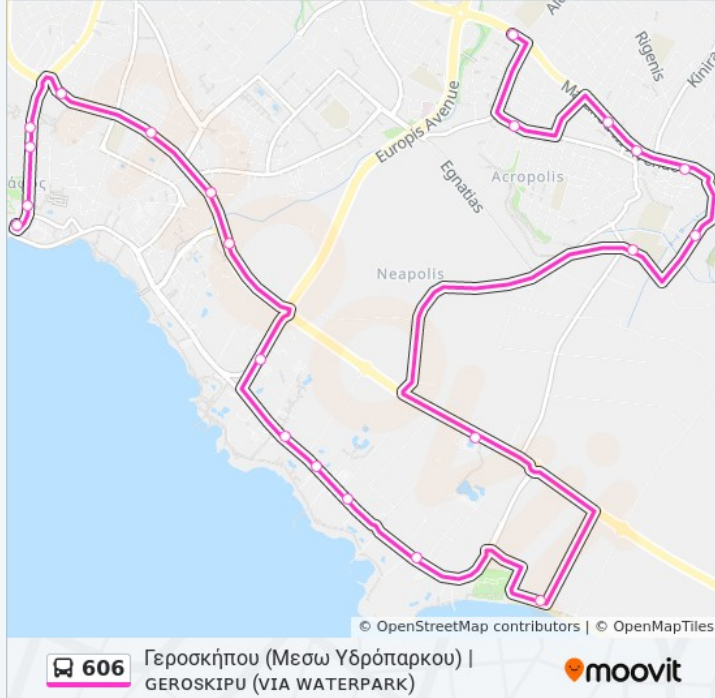

Λεωφ. Σπύρου Κυπριανού 2

Λεωφόρος Αγίων Αναργύρων 2

Λεωφ. Απ. Παύλου / Αγ. Σολομονής | ΑΡΟΣΤΟΛΟΣ
ΠΑΥΛΟΣ ΑVE

Λεωφ. Απ. Παύλου / Παφίας Αφροδίτης |
ΑΡΟΣΤΟΛΟΣ ΠΑΥΛΟΣ ΑVE

Σταθμός Κάτω Πάφου | ΚΑΤΟ ΡΑΡΗΟΣ STATION

Οι ώρες δρομολογίων και οι χάρτες διαδρομών για τη γραμμή 606 λεωφορείο είναι διαθέσιμες σε ένα εκτός σύνδεσης PDF στο moovitapp.com. Χρησιμοποιήστε [Εφαρμογή Moovit](#) για να δείτε ώρες λεωφορείων ζωντανά, δρομολόγια τρένων ή μετρό και βήμα βήμα οδηγίες για όλες τις δημόσιες συγκοινωνίες στη πόλη Πάφος.

[Σχετικά με το Moovit](#) • [Λύσεις MaaS](#) • [Υποστηριζόμενες χώρες](#) • [Κοινότητα Mooviter](#)

© 2023 Moovit - Όλα τα δικαιώματα διατηρούνται

Δείτε Ώρες Άφιξης Ζωντανά