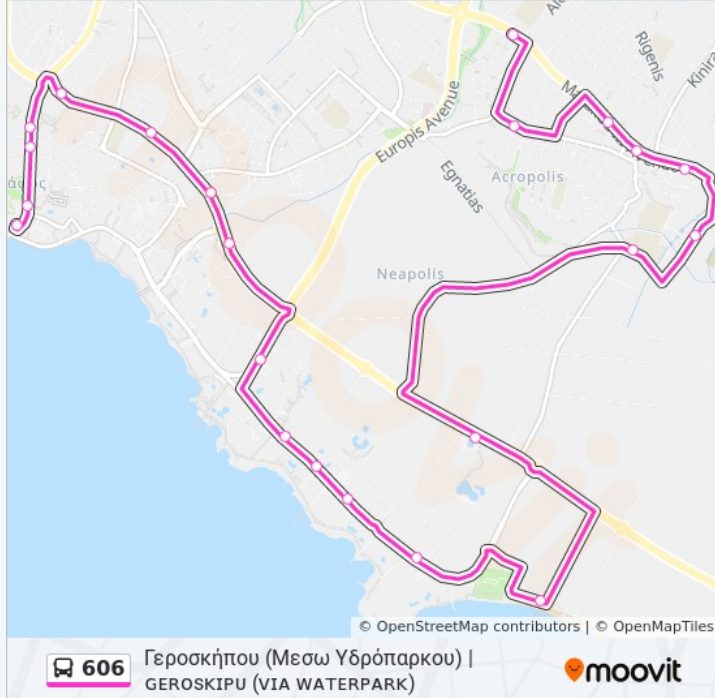

Χρησιμοποιήστε την εφαρμογή Moovit για να βρείτε τον πιο κοντινό σταθμό για τη γραμμή 606 λεωφορείο και να βρείτε πότε φτάνει η επόμενη γραμμή 606 λεωφορείο.

Κατεύθυνση: Γεροσκήπου (Μεσω Υδρόπαρκου) | GEROSKIPU (VIA WATERPARK)

Λεωφ. Ποσειδώνος 8

Παραλία Γεροσκήπου

Λεωφ. Σπύρου Κυπριανού 7

Οδ. Γιάννη Κοντού 1

Οδ. Ιπποκράτους 1 Γεροσκ.

Αρχ. Μακαρίου (Γεροσκήπου) 15

Ώρες Δρομολογίων για τη γραμμή 606 λεωφορείο Γεροσκήπου (Μεσω Υδρόπαρκου) | GEROSKIPU (VIA WATERPARK) Πρόγραμμα Διαδρομής:

Κατεύθυνση: Γεροσκήπου (Μεσω Υδρόπαρκου) |
GEROSKIPU (VIA WATERPARK)

Στάσεις: 22

Διάρκεια Ταξιδιού: 30 λεπ

Περίληψη Γραμμής:

Αρχ. Μακαρίου (Γεροσκήπου) 16
Αρχ. Μακαρίου (Γεροσκήπου) 17
Γρίβα Διγενή 3 (Γεροσκήπου)
Αρχ. Μακαρίου (Γεροσκήπου) 19

Πληροφορίες για τη γραμμή 606 λεωφορείο

Κατεύθυνση: Κάτω Πάφος | PORT

Στάσεις: 23

Διάρκεια Ταξιδιού: 31 λεπ

Περίληψη Γραμμής:

Λεωφ. Σπύρου Κυπριανού 2

Λεωφόρος Αγίων Αναργύρων 2

Λεωφ. Απ. Παύλου / Αγ. Σολομονής | ΑΡΟΣΤΟΛΟΣ
ΠΑΥΛΟΣ ΑVE