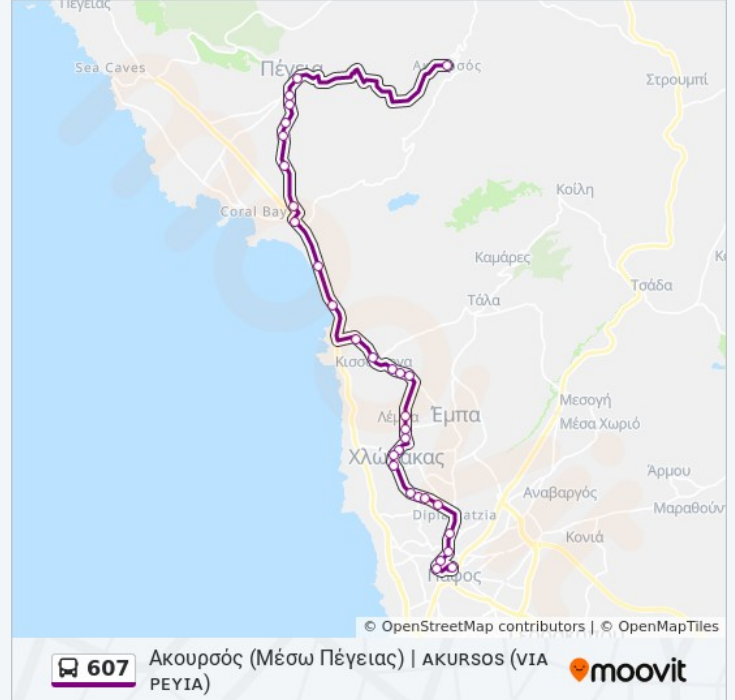

Πληροφορίες για τη γραμμή 607 λεωφορείο

Κατεύθυνση: Ακουρσός (Μέσω Πέγειας) | ΑΚΥΡΣΟΣ (VIA ΡΕΥΙΑ)

Στάσεις: 31

Διάρκεια Ταξιδιού: 45 λεπ

Περίληψη Γραμμής:

Χρίστου Κκέλη 11 (Κισσόνεργα)

Παραλία Ποτίμων 1

Κόλπος Ποτίμων 1

Λεωφ. Αγίου Γεωργίου - Λεωφ. Κόλπου
Κοραλλίων

Οδ.Μ.Κυπριανού 8

Οδ.Μ.Κυπριανού 9

Οδ.Μ.Κυπριανού 10

Οδ.Μ.Κυπριανού 11

Οδ.Μ.Κυπριανού 12

Οδ.Μ.Κυπριανού 13

Πλατεία Πέγειας

Ακουρός

Ακουρός (Μέσω Πέγειας) | ΑΚΟΥΡΟΣ (VIA
ΡΕΥΣΙΑ)

Κατεύθυνση: Πάφος (Καραβέλλα) | ΡΑΡΗΟΣ

31 στάσεις

[ΠΡΟΒΟΛΗ ΔΡΟΜΟΛΟΓΙΩΝ ΓΡΑΜΜΗΣ](#)

Πλατεία Πέγειας

Οδ.Μ.Κυπριανού 1

Οδ.Μ.Κυπριανού 2