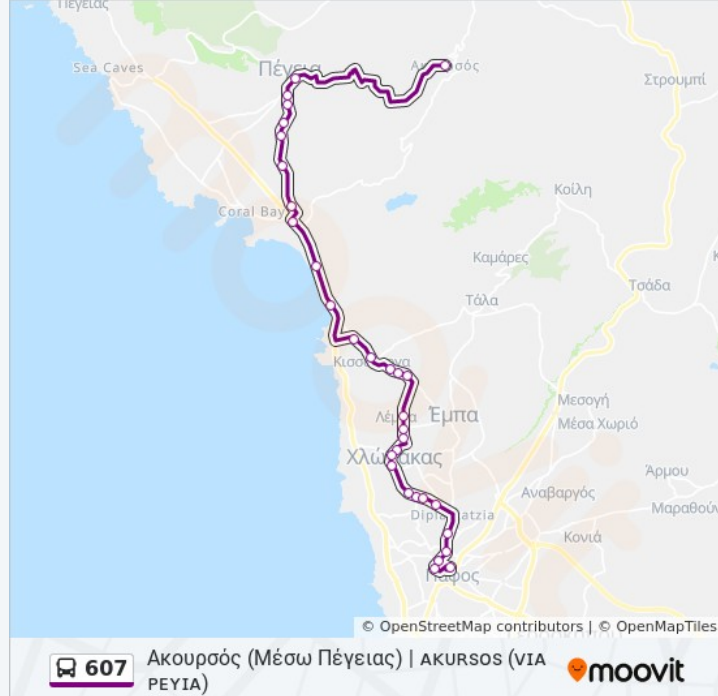

Κατεύθυνση: Πάφος (Καραβέλλα) | ΡΑΡΗΟΣ (ΚΑΡΑΒΕΛΛΑ)

32 στάσεις

[ΠΡΟΒΟΛΗ ΔΡΟΜΟΛΟΓΙΩΝ ΓΡΑΜΜΗΣ](#)

Ακουρσός
Πλατεία Πέγειας
Οδ.Μ.Κυπριανού 1
Οδ.Μ.Κυπριανού 2
Οδ.Μ.Κυπριανού 3
Οδ.Μ.Κυπριανού 5
Οδ.Μ.Κυπριανού 6
Οδ.Μ.Κυπριανού 7
Λεωφ. Αγίου Γεωργίου - Εξακάμαρου
Κόλπος Ποτίμων 2
Παραλία Ποτίμων 2
Χρίστου Κκέλη 1 (Κισσόνεργα)
Χρίστου Κκέλη 2 (Κισσόνεργα)
Χρίστου Κκέλη 3 (Κισσόνεργα)

Πληροφορίες για τη γραμμή 607 λεωφορείο
Κατεύθυνση: Πάφος (Καραβέλλα) | ΡΑΡΗΟΣ (ΚΑΡΑΒΕΛΛΑ)
Στάσεις: 32
Διάρκεια Ταξιδιού: 43 λεπ
Περίληψη Γραμμής:

Χρίστου Κκέλη 4 (Κισσόνεργα)
Χρίστου Κκέλη 5 (Κισσόνεργα)
Χρίστου Κκέλη 6 (Κισσόνεργα)
Οδ. Μακεδονίας Λέμπα 1
Οδ Αγ.Στεφάνου 2 (Λέμπα)
Οδ Αγ.Στεφάνου 3 (Λέμπα)
Οδ.Π.Παπακώστα 1(Χλώρακα)
Οδ.Π.Παπακώστα 2(Χλώρακα)
Οδ.Π.Παπακώστα 3(Χλώρακα)
Οδ.Ελευθερίας 1(Χλώρακα)
Οδ.Ελευθερίας 2(Χλώρακα)
Οδ.Ελευθερίας 3(Χλώρακα)
Οδ.Ελευθερίας 4(Χλώρακα)
Οδ.Ελευθερίας 5(Χλώρακα)
Οδ Ελευθερίας 6(Χλώρακα)
Οδ. Ακαμαντίδος 1
Οδ. Ν. Έλληνα 1 (Πάφος)
Καραβέλλα