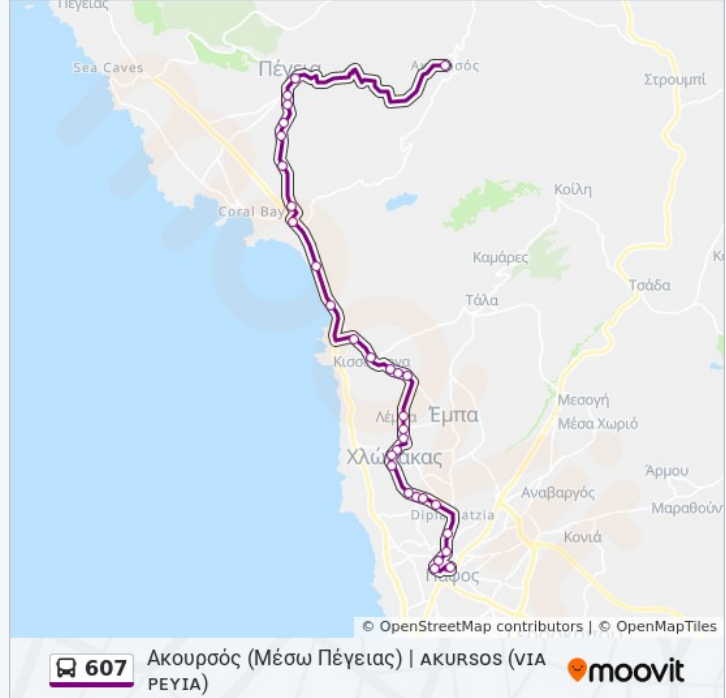

Οδ.Αγ.Στεφάνου 2 (Λέμπα)
Οδ.Αγ.Στεφάνου 3 (Λέμπα)
Οδ.Π.Παπακώστα 1(Χλώρακα)
Οδ.Π.Παπακώστα 2(Χλώρακα)
Οδ.Π.Παπακώστα 3(Χλώρακα)
Οδ.Ελευθερίας 1(Χλώρακα)
Οδ.Ελευθερίας 2(Χλώρακα)
Οδ.Ελευθερίας 3(Χλώρακα)
Οδ.Ελευθερίας 4(Χλώρακα)
Οδ.Ελευθερίας 5(Χλώρακα)
Οδ.Ελευθερίας 6(Χλώρακα)
Οδ. Ακαμαντίδος 1
Οδ. Ν. Έλληνα 1 (Πάφος)
Καραβέλλα

Κατεύθυνση: Πάφος (Καραβέλλα) | ΡΑΡΗΟΣ (ΚΑΡΑΒΕΛΛΑ)

32 στάσεις

[ΠΡΟΒΟΛΗ ΔΡΟΜΟΛΟΓΙΩΝ ΓΡΑΜΜΗΣ](#)

Ακουρσός
Πλατεία Πέγειας
Οδ.Μ.Κυπριανού 1
Οδ.Μ.Κυπριανού 2
Οδ.Μ.Κυπριανού 3
Οδ.Μ.Κυπριανού 5
Οδ.Μ.Κυπριανού 6
Οδ.Μ.Κυπριανού 7
Λεωφ. Αγίου Γεωργίου - Εξακάμαρου
Κόλπος Ποτίμων 2
Παραλία Ποτίμων 2
Χρίστου Κκέλη 1 (Κισσόνεργα)
Χρίστου Κκέλη 2 (Κισσόνεργα)
Χρίστου Κκέλη 3 (Κισσόνεργα)

Ώρες Δρομολογίων για τη γραμμή 607 λεωφορείο Πάφος (Καραβέλλα) | ΡΑΡΗΟΣ (ΚΑΡΑΒΕΛΛΑ) Πρόγραμμα Διαδρομής:

Δευτέρα	09:00 - 16:00
Τρίτη	09:00 - 16:00
Τετάρτη	09:00 - 16:00
Πέμπτη	09:00 - 16:00
Παρασκευή	09:00 - 16:00
Σάββατο	08:10 - 14:20
Κυριακή	Δεν Λειτουργεί

Πληροφορίες για τη γραμμή 607 λεωφορείο
Κατεύθυνση: Πάφος (Καραβέλλα) | ΡΑΡΗΟΣ (ΚΑΡΑΒΕΛΛΑ)
Στάσεις: 32
Διάρκεια Ταξιδιού: 43 λεπ
Περίληψη Γραμμής: