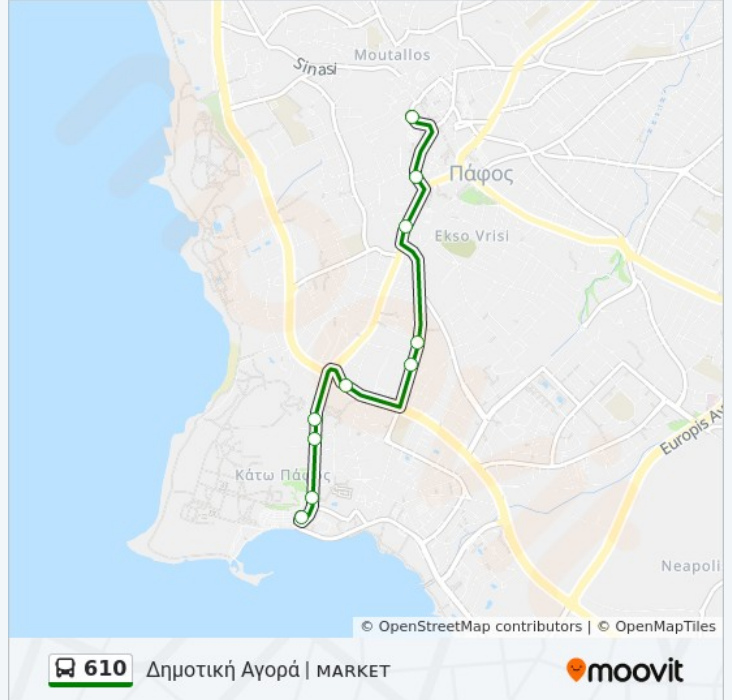

Η γραμμή 610 λεωφορείο (Δημοτική Αγορά | MARKET) έχει 2 διαδρομές. Για καθημερινές οι ώρες λειτουργίας της είναι:

(1) Δημοτική Αγορά | MARKET: 01:20 - 23:35 (2) Κάτω Πάφος | PORT: 06:15 - 23:20

Χρησιμοποιήστε την εφαρμογή Moovit για να βρείτε τον πιο κοντινό σταθμό για τη γραμμή 610 λεωφορείο και να βρείτε πότε φτάνει η επόμενη γραμμή 610 λεωφορείο.

**Κατεύθυνση: Δημοτική Αγορά | MARKET**

10 στάσεις

[ΠΡΟΒΟΛΗ ΔΡΟΜΟΛΟΓΙΩΝ ΓΡΑΜΜΗΣ](#)

Σταθμός Κάτω Πάφου | KATO PAFHOS STATION

Λεωφ. Απ. Παύλου | APOSTOLOS PAVLOS AVE.

Λεωφ. Απ. Παύλου / Πλουτάρχου | APOSTOLOS PAVLOS AVE

Λεωφ. Απ. Παύλου / Αγίου Λαμπριανού | APOSTOLOS PAVLOS AVE

Λεωφόρος Αγίων Αναργύρων 1

Λεωφ. Αγαπήνωρος 3

Αγαπήνωρος 4

Λεωφ Απ. Πάυλου 12

Οδ. Νικοδ. Μυλωνά 2

Οδ. Π. Μιλτιάδους 1 (Αγορά)

**Ώρες Δρομολογίων για τη γραμμή 610 λεωφορείο**

### Κατεύθυνση: Κάτω Πάφος | PORT

8 στάσεις

[ΠΡΟΒΟΛΗ ΔΡΟΜΟΛΟΓΙΩΝ ΓΡΑΜΜΗΣ](#)

Οδ. Π. Μιλτιάδους 1 (Αγορά)

Λεωφ Απ Παύλου 1

Λεωφ Αγαπήνωρος 1

Λεωφ. Αγαπήνωρος 2

Λεωφόρος Αγίων Αναργύρων 2