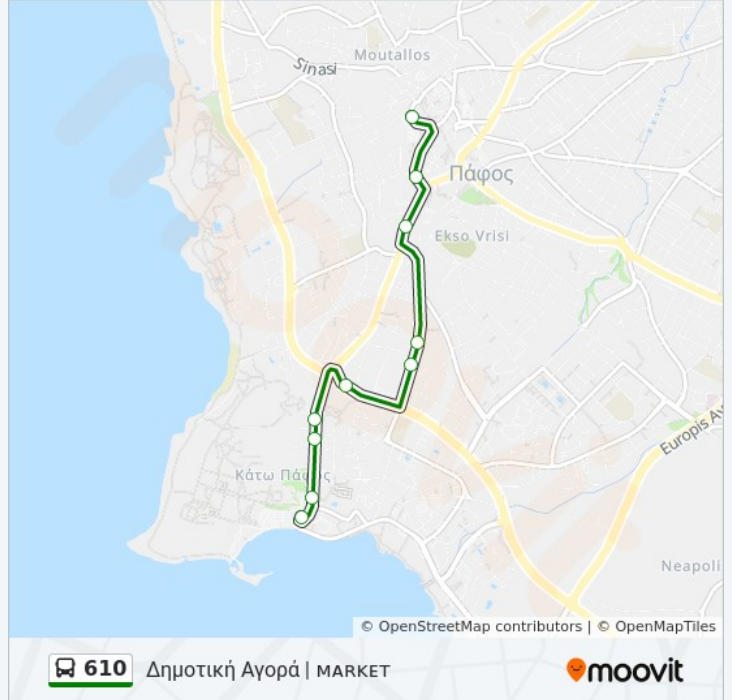

Η γραμμή 610 λεωφορείο (Δημοτική Αγορά | MARKET) έχει 2 διαδρομές. Για καθημερινές οι ώρες λειτουργίας της είναι:

(1) Δημοτική Αγορά | MARKET: 01:20 - 23:35 (2) Κάτω Πάφος | PORT: 06:15 - 23:20

Χρησιμοποιήστε την εφαρμογή Moovit για να βρείτε τον πιο κοντινό σταθμό για τη γραμμή 610 λεωφορείο και να βρείτε πότε φτάνει η επόμενη γραμμή 610 λεωφορείο.

### Κατεύθυνση: Κάτω Πάφος | PORT

8 στάσεις

[ΠΡΟΒΟΛΗ ΔΡΟΜΟΛΟΓΙΩΝ ΓΡΑΜΜΗΣ](#)

Οδ. Π. Μιλτιάδους 1 (Αγορά)

Λεωφ Απ Παύλου 1

Λεωφ Αγαπήνωρος 1

Λεωφ. Αγαπήνωρος 2

Λεωφόρος Αγίων Αναργύρων 2

### Ώρες Δρομολογίων για τη γραμμή 610 λεωφορείο Κάτω Πάφος | PORT Πρόγραμμα Διαδρομής:

Δευτέρα	06:15 - 23:20
Τρίτη	06:15 - 23:20
Τετάρτη	06:15 - 23:20
Πέμπτη	06:15 - 23:20
Παρασκευή	06:15 - 23:20
Σάββατο	06:15 - 23:20
Κυριακή	06:15 - 23:20

### Πληροφορίες για τη γραμμή 610 λεωφορείο

Κατεύθυνση: Κάτω Πάφος | PORT

Στάσεις: 8

Διάρκεια Ταξιδιού: 7 λεπ

Περίληψη Γραμμής:

Οι ώρες δρομολογίων και οι χάρτες διαδρομών για τη γραμμή 610 λεωφορείο είναι διαθέσιμες σε ένα εκτός σύνδεσης PDF στο [moovitapp.com](https://moovitapp.com). Χρησιμοποιήστε [Εφαρμογή Moovit](#) για να δείτε ώρες λεωφορείων ζωντανά, δρομολόγια τρένων ή μετρό και βήμα βήμα οδηγίες για όλες τις δημόσιες συγκοινωνίες στη πόλη Πάφος.