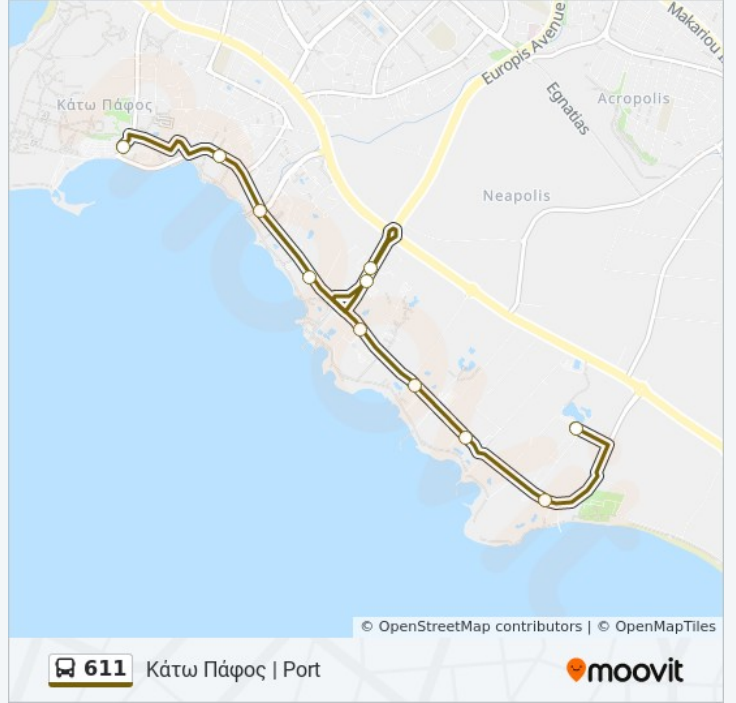

## Ώρες Δρομολογίων για τη γραμμή 611 λεωφορείο

Υδρόπαρκο | Waterpark Πρόγραμμα Διαδρομής:

Δευτέρα	00:20 - 23:50
Τρίτη	00:20 - 23:50
Τετάρτη	00:20 - 23:50
Πέμπτη	00:20 - 23:50
Παρασκευή	00:20 - 23:50
Σάββατο	00:20 - 23:50
Κυριακή	00:20 - 23:50

## Πληροφορίες για τη γραμμή 611 λεωφορείο

Κατεύθυνση: Υδρόπαρκο | Waterpark

Στάσεις: 14

Διάρκεια Ταξιδιού: 12 λεπ

Περίληψη Γραμμής:

Οι ώρες δρομολογίων και οι χάρτες διαδρομών για τη γραμμή 611 λεωφορείο είναι διαθέσιμες σε ένα εκτός σύνδεσης PDF στο [moovitapp.com](https://moovitapp.com). Χρησιμοποιήστε [Εφαρμογή Moovit](#) για να δείτε ώρες λεωφορείων ζωντανά, δρομολόγια τρένων ή μετρό και βήμα βήμα οδηγίες για όλες τις δημόσιες συγκοινωνίες στη πόλη Πάφος.