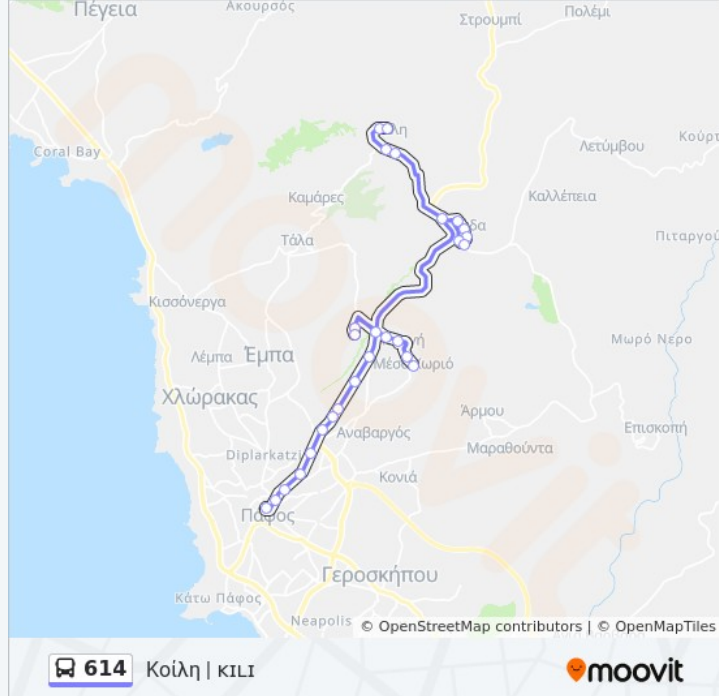

Κατεύθυνση: Κοίλη | ΚΙΛΙ

28 στάσεις

[ΠΡΟΒΟΛΗ ΔΡΟΜΟΛΟΓΙΩΝ ΓΡΑΜΜΗΣ](#)

Καραβέλλα
Ευαγ.Παλληκαρίδη 1
Λεωφ Ελλαδος 4
Λεωφ Ελλαδος 5
Λεωφ Ελλαδος 6
Λεωφ Μεσόγης 9
Λεωφ Μεσόγης 10
Λεωφ Μεσόγης 11
Λεωφ Μεσόγης 12
Λεωφ Μεσόγης 13
Λεωφ Μεσόγης 14
Λεωφ Αθηνάς 2 Τρεμιθούσα
Ασσιστ
Λεωφ Αθηνάς 2 Τρεμιθούσα
Οδ.Μιχαλ.Νικολάου 2 Μεσόγη
Οδ Καρνάβαλου 1 (Μεσόγη)
Οδ Δημοσθένη Γεωργίου 2
Μεσα Χωριό
Δρ.Πάφου-Πόλις Χρ (Τσάδα)
Γρηγόρη Αυξεντίου
Τσάδα 2 (Πλατεία)

Πληροφορίες για τη γραμμή 614 λεωφορείο**Κατεύθυνση:** Κοίλη | ΚΙΛΙ**Στάσεις:** 28**Διάρκεια Ταξιδιού:** 31 λεπ**Περίληψη Γραμμής:**

Τσάδα 3

Τσάδα 5

Τσάδα 6

Κοίλη 4

Κοίλη 5

Οδ.Κουτσούλας

Κοίλη

Κατεύθυνση: Πάφος (Καραβέλλα) | ΡΑΡΗΟΣ (ΚΑΡΑΒΕΛΛΑ)

29 στάσεις

[ΠΡΟΒΟΛΗ ΔΡΟΜΟΛΟΓΙΩΝ ΓΡΑΜΜΗΣ](#)

Κοίλη

Κοίλη 4

Κοίλη 2

Κοίλη - Τσάδα

Γρηγόρη Αυξεντίου