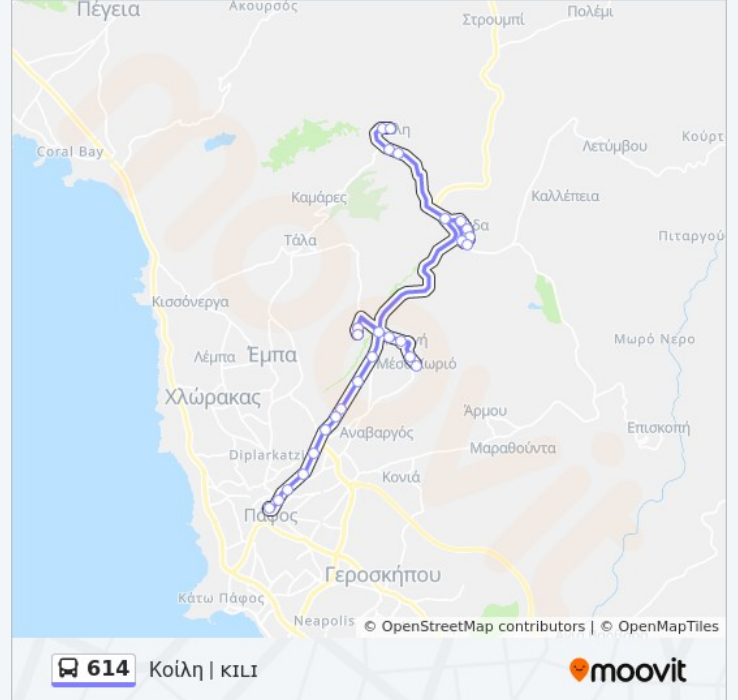

Πληροφορίες για τη γραμμή 614 λεωφορείο Κατεύθυνση: Πάφος (Καραβέλλα) | ΡΑΡΗΟΣ (ΚΑΡΑΒΕΛΛΑ) Στάσεις: 29 Διάρκεια Ταξιδιού: 35 λεπ Περίληψη Γραμμής:

Λεωφ Μεσόγης 3

Λεωφ Μεσόγης 4

Λεωφ Μεσόγης 5

Λεωφ Μεσόγης 6

Λεωφ Μεσόγης 7

Λεωφ Μεσόγης 8

Λεωφόρος Ελλάδος 1

Λεωφ Ελλάδος 2

Λεωφ Ελλάδος 3

Οδ.Ευαγ.Παλληκαρίδη 2

Καραβέλλα

Οι ώρες δρομολογίων και οι χάρτες διαδρομών για τη γραμμή 614 λεωφορείο είναι διαθέσιμες σε ένα εκτός σύνδεσης PDF στο moovitapp.com. Χρησιμοποιήστε [Εφαρμογή Moovit](#) για να δείτε ώρες λεωφορείων ζωντανά, δρομολόγια τρένων ή μετρό και βήμα βήμα οδηγίες για όλες τις δημόσιες συγκοινωνίες στη πόλη Πάφος.