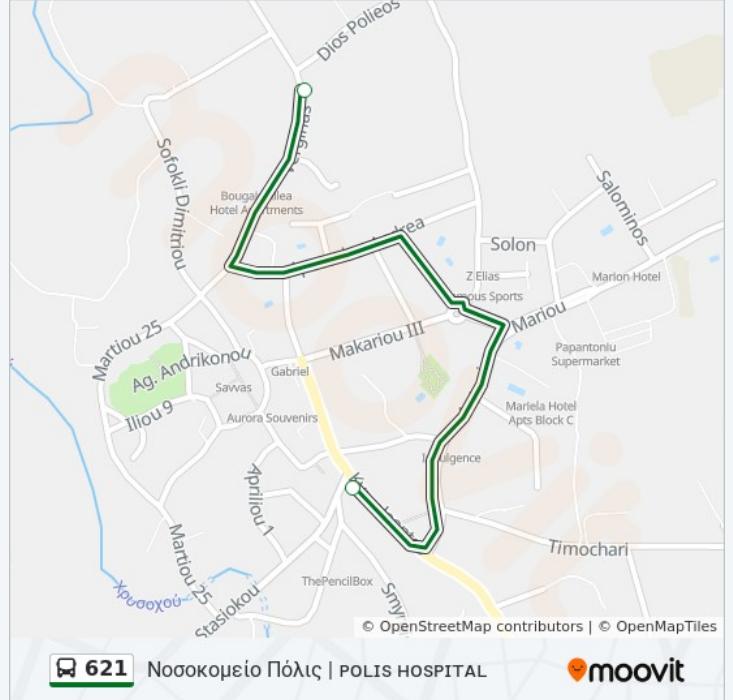

Χρησιμοποιήστε την εφαρμογή Moovit για να βρείτε τον πιο κοντινό σταθμό για τη γραμμή 621 λεωφορείο και να βρείτε πότε φτάνει η επόμενη γραμμή 621 λεωφορείο.

Κατεύθυνση: Νοσοκομείο Πόλις | POLIS HOSPITAL

Πληροφορίες για τη γραμμή 621 λεωφορείο

Κατεύθυνση: Νοσοκομείο Πόλις | POLIS HOSPITAL

Στάσεις: 2

Διάρκεια Ταξιδιού: 2 λεπ

Περίληψη Γραμμής:

Κατεύθυνση: Σταθμός Π. Χρυσοχούς | POLIS STATION

2 στάσεις

[ΠΡΟΒΟΛΗ ΔΡΟΜΟΛΟΓΙΩΝ ΓΡΑΜΜΗΣ](#)

Νοσοκομείο Πόλις 1

Πολης Χρυσοχούς (Σταθμός)

Ώρες Δρομολογίων για τη γραμμή 621 λεωφορείο
Σταθμός Π. Χρυσοχούς | POLIS STATION Πρόγραμμα Διαδρομής:

Δευτέρα	8:40 ΠΜ - 12:10 ΜΜ
Τρίτη	8:40 ΠΜ - 12:10 ΜΜ
Τετάρτη	8:40 ΠΜ - 12:10 ΜΜ
Πέμπτη	8:40 ΠΜ - 12:10 ΜΜ
Παρασκευή	8:40 ΠΜ - 12:10 ΜΜ
Σάββατο	Δεν Λειτουργεί
Κυριακή	Δεν Λειτουργεί

Πληροφορίες για τη γραμμή 621 λεωφορείο

Κατεύθυνση: Σταθμός Π. Χρυσοχούς | POLIS STATION

Στάσεις: 2

Διάρκεια Ταξιδιού: 2 λεπ

Περίληψη Γραμμής:

Οι ώρες δρομολογίων και οι χάρτες διαδρομών για τη γραμμή 621 λεωφορείο είναι διαθέσιμες σε ένα εκτός σύνδεσης PDF στο moovitapp.com. Χρησιμοποιήστε [Εφαρμογή Moovit](#) για να δείτε ώρες λεωφορείων ζωντανά, δρομολόγια τρένων ή μετρό και βήμα βήμα οδηγίες για όλες τις δημόσιες συγκοινωνίες στη πόλη Πάφος.