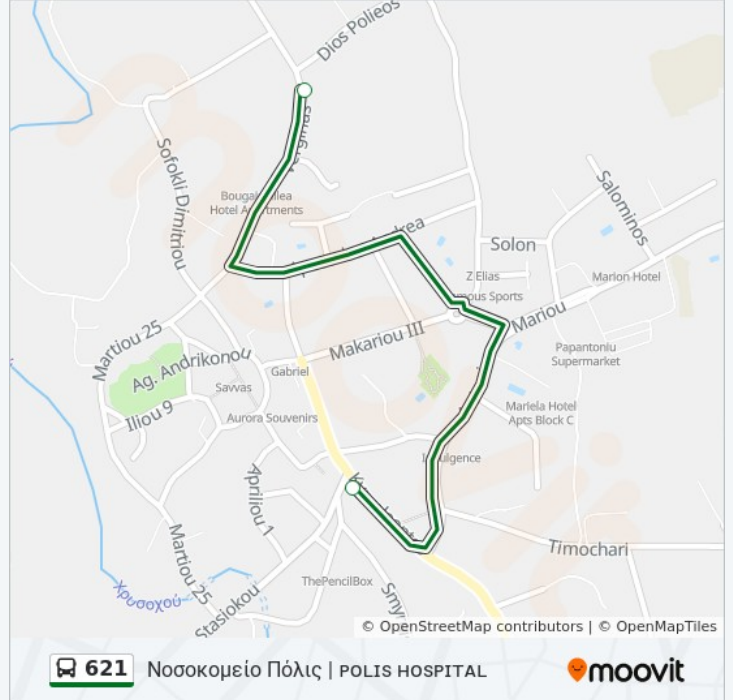

Η γραμμή 621 λεωφορείο (Νοσοκομείο Πόλις | POLIS HOSPITAL) έχει 2 διαδρομές. Για καθημερινές οι ώρες λειτουργίας της είναι:

(1) Νοσοκομείο Πόλις | POLIS HOSPITAL: 8:30 ΠΜ - 12:00 ΜΜ(2) Σταθμός Π. Χρυσοχούς | POLIS STATION: 8:40 ΠΜ - 12:10 ΜΜ

Χρησιμοποιήστε την εφαρμογή Moovit για να βρείτε τον πιο κοντινό σταθμό για τη γραμμή 621 λεωφορείο και να βρείτε πότε φτάνει η επόμενη γραμμή 621 λεωφορείο.

Κατεύθυνση: Νοσοκομείο Πόλις | POLIS HOSPITAL

2 στάσεις

[ΠΡΟΒΟΛΗ ΔΡΟΜΟΛΟΓΙΩΝ ΓΡΑΜΜΗΣ](#)

Πολης Χρυσοχούς (Σταθμός)

Νοσοκομείο Πόλις 1

Ώρες Δρομολογίων για τη γραμμή 621 λεωφορείο Νοσοκομείο Πόλις | POLIS HOSPITAL Πρόγραμμα Διαδρομής:

Δευτέρα	8:30 ΠΜ - 12:00 ΜΜ
Τρίτη	8:30 ΠΜ - 12:00 ΜΜ
Τετάρτη	8:30 ΠΜ - 12:00 ΜΜ
Πέμπτη	8:30 ΠΜ - 12:00 ΜΜ
Παρασκευή	8:30 ΠΜ - 12:00 ΜΜ
Σάββατο	Δεν Λειτουργεί
Κυριακή	Δεν Λειτουργεί

Πληροφορίες για τη γραμμή 621 λεωφορείο

Κατεύθυνση: Νοσοκομείο Πόλις | POLIS HOSPITAL

Στάσεις: 2

Διάρκεια Ταξιδιού: 2 λεπ

Περίληψη Γραμμής:

Κατεύθυνση: Σταθμός Π. Χρυσοχούς | POLIS STATION

2 στάσεις

[ΠΡΟΒΟΛΗ ΔΡΟΜΟΛΟΓΙΩΝ ΓΡΑΜΜΗΣ](#)