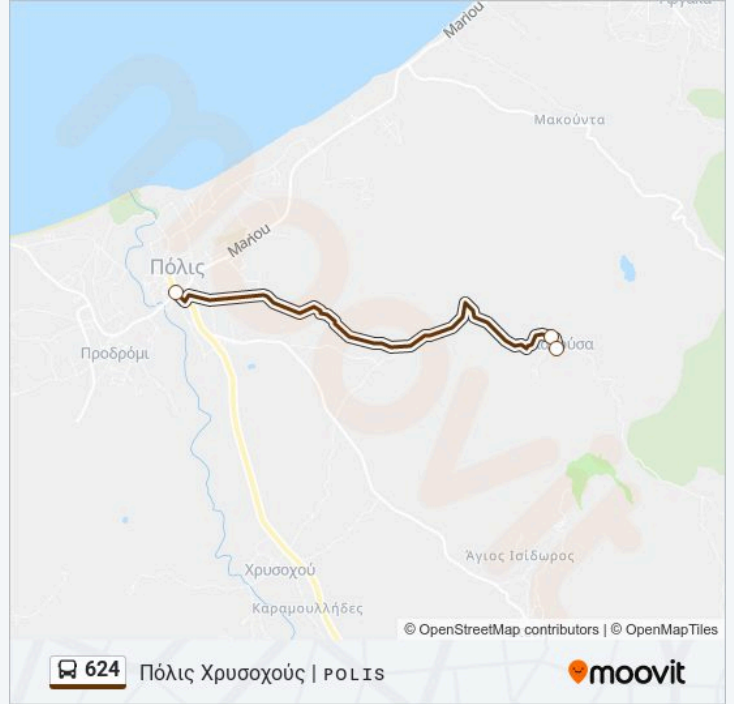

2η Στάση Πελαθούσα

Πελαθούσα 1

Πολης Χρυσοχούς (Σταθμός)

**Ώρες Δρομολογίων για τη γραμμή 624 λεωφορείο**  
Πόλις Χρυσοχούς | ΡΟΛΙΣ Πρόγραμμα Διαδρομής:

Δευτέρα	08:00 - 11:45
Τρίτη	08:00 - 11:45
Τετάρτη	08:00 - 11:45
Πέμπτη	08:00 - 11:45
Παρασκευή	08:00 - 11:45
Σάββατο	08:50 - 12:20
Κυριακή	Δεν Λειτουργεί

**Πληροφορίες για τη γραμμή 624 λεωφορείο**

**Κατεύθυνση:** Πόλις Χρυσοχούς | ΡΟΛΙΣ

**Στάσεις:** 3

**Διάρκεια Ταξιδιού:** 4 λεπ

**Περίληψη Γραμμής:**

Οι ώρες δρομολογίων και οι χάρτες διαδρομών για τη γραμμή 624 λεωφορείο είναι διαθέσιμες σε ένα εκτός σύνδεσης PDF στο [moovitapp.com](https://moovitapp.com). Χρησιμοποιήστε Εφαρμογή Moovit για να δείτε ώρες λεωφορείων ζωντανά, δρομολόγια τρένων ή μετρό και βήμα βήμα οδηγίες για όλες τις δημόσιες συγκοινωνίες στη πόλη Πάφος.