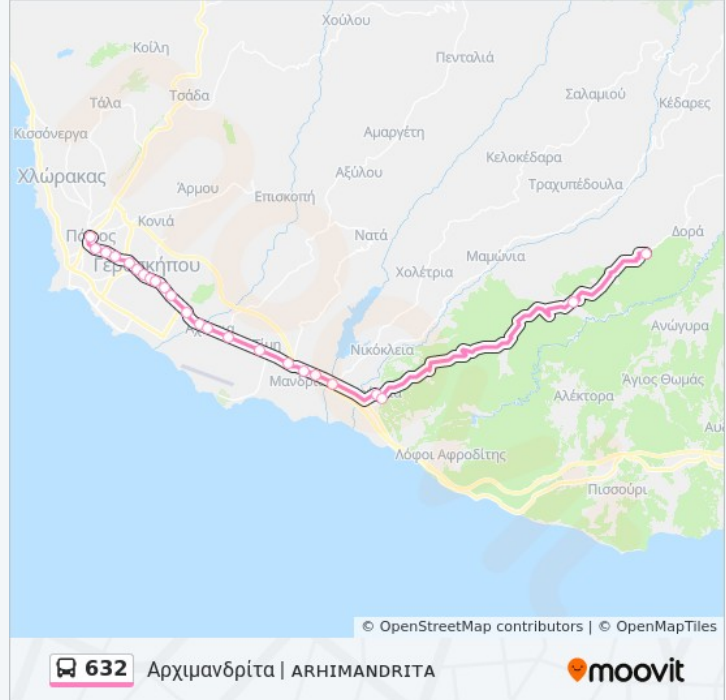

**Κατεύθυνση: Πάφος (Καραβέλλα) | ΡΑΡΗΟΣ**

**(ΚΑΡΑΒΕΛΛΑ)**

**Στάσεις: 31**

**Διάρκεια Ταξιδιού: 57 λεπ**

**Περίληψη Γραμμής:**

Αρχ. Μακαρίου (Γεροσκήπου) 13  
Αρχ. Μακαρίου (Γεροσκήπου) 14  
Αρχ. Μακαρίου (Γεροσκήπου) 15  
Αρχ. Μακαρίου (Γεροσκήπου) 16  
Αρχ. Μακαρίου (Γεροσκήπου) 17  
Αρχ. Μακαρίου (Γεροσκήπου) 18  
Αρχ. Μακαρίου (Γεροσκήπου) 19  
Λεωφ. Αθηνών 2  
Λεωφ. Αθηνών 3  
Λεωφ. Γρίβα Διγενή 3  
Λεωφ. Γρίβα Διγενή 4  
Λεωφ. Γρίβα Διγενή 5  
Καραβέλλα