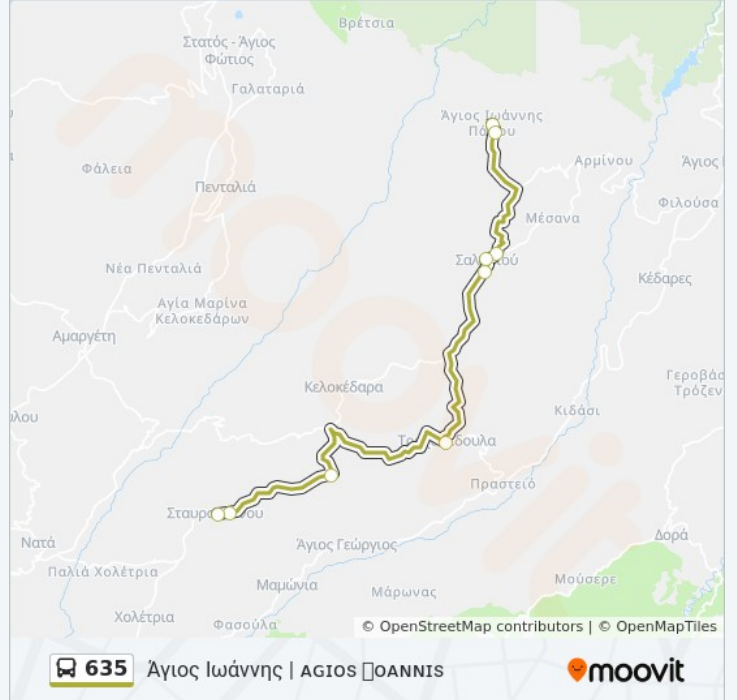

Χρησιμοποιήστε την εφαρμογή Moovit για να βρείτε τον πιο κοντινό σταθμό για τη γραμμή 635 λεωφορείο και να βρείτε πότε φτάνει η επόμενη γραμμή 635 λεωφορείο.

Κατεύθυνση: Άγιος Ιωάννης | ΑΓΙΟΣ ΙΩΑΝΝΙΣ

9 στάσεις

Πληροφορίες για τη γραμμή 635 λεωφορείο**Κατεύθυνση:** Άγιος Ιωάννης | ΑΓΙΟΣ ΙΩΑΝΝΙΣ**Στάσεις:** 9**Διάρκεια Ταξιδιού:** 14 λεπ**Περίληψη Γραμμής:**

Κατεύθυνση: Σταυροκόννου | ΣΤΑΥΡΟΚΟΝΝΟΥ

10 στάσεις

[ΠΡΟΒΟΛΗ ΔΡΟΜΟΛΟΓΙΩΝ ΓΡΑΜΜΗΣ](#)

Σταυροκόννου 2

Σταυροκόννου 3

Ώρες Δρομολογίων για τη γραμμή 635 λεωφορείο

Σταυροκόννου | ΣΤΑΥΡΟΚΟΝΝΟΥ Πρόγραμμα Διαδρομής:

Δευτέρα	06:15
Τρίτη	06:15
Τετάρτη	06:15
Πέμπτη	06:15
Παρασκευή	06:15
Σάββατο	06:30
Κυριακή	Δεν Λειτουργεί

Πληροφορίες για τη γραμμή 635 λεωφορείο

Κατεύθυνση: Σταυροκόννου | ΣΤΑΥΡΟΚΟΝΝΟΥ

Στάσεις: 10

Διάρκεια Ταξιδιού: 14 λεπ

Περίληψη Γραμμής:

Οι ώρες δρομολογίων και οι χάρτες διαδρομών για τη γραμμή 635 λεωφορείο είναι διαθέσιμες σε ένα εκτός σύνδεσης PDF στο moovitapp.com. Χρησιμοποιήστε [Εφαρμογή Moovit](#) για να δείτε ώρες λεωφορείων ζωντανά, δρομολόγια τρένων ή μετρό και βήμα βήμα οδηγίες για όλες τις δημόσιες συγκοινωνίες στη πόλη Πάφος.