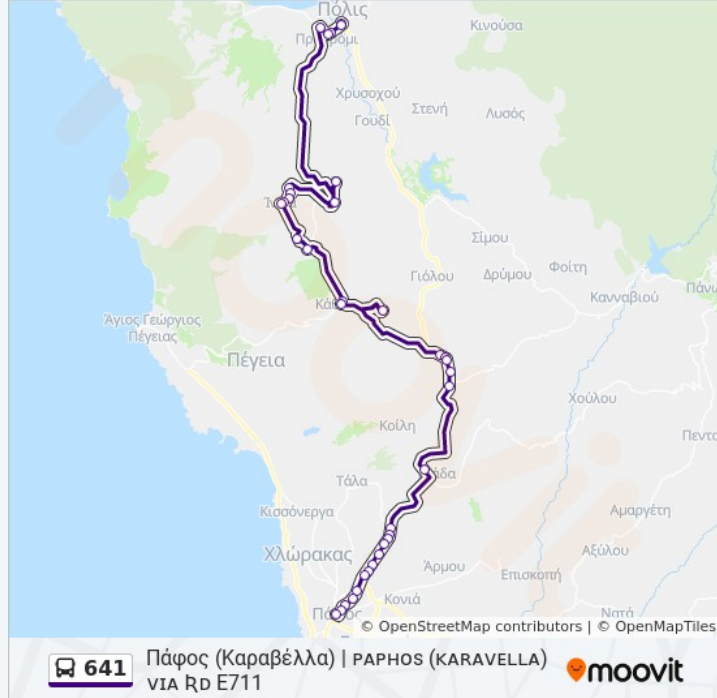

Λεωφ Μεσόγης 2

Λεωφ Μεσόγης 3

Λεωφ Μεσόγης 4

Λεωφ Μεσόγης 5

Λεωφ Μεσόγης 6

Λεωφ Μεσόγης 7

Λεωφ Μεσόγης 8

Λεωφόρος Ελλάδος 1

Λεωφ Ελλάδος 2

Λεωφ Ελλάδος 3

Οδ.Ευαγ.Παλληκαρίδη 2

Καραβέλλα

Κατεύθυνση: Πόλις Χρυσοχούς | POLIS (VIA RD E711)

31 στάσεις

[ΠΡΟΒΟΛΗ ΔΡΟΜΟΛΟΓΙΩΝ ΓΡΑΜΜΗΣ](#)

Καραβέλλα