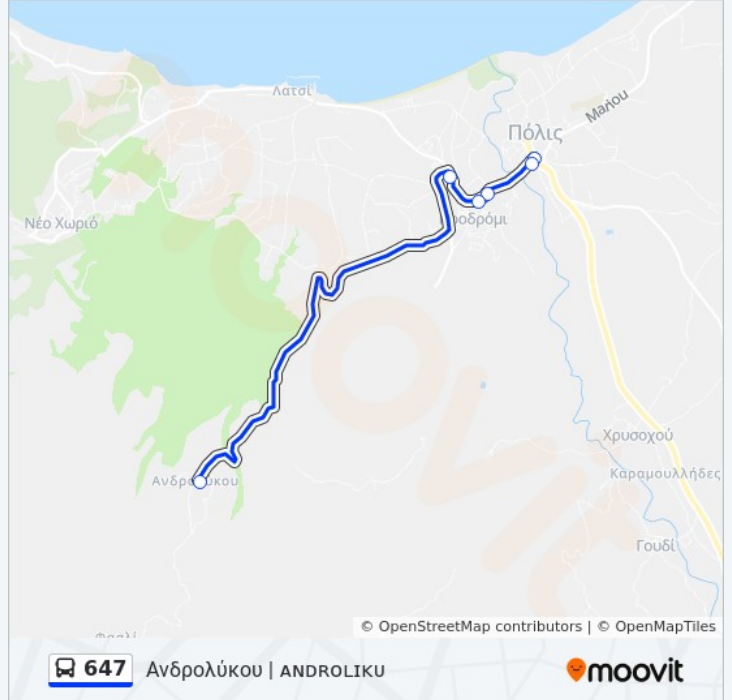

Χρησιμοποιήστε την εφαρμογή Moovit για να βρείτε τον πιο κοντινό σταθμό για τη γραμμή 647 λεωφορείο και να βρείτε πότε φτάνει η επόμενη γραμμή 647 λεωφορείο.

**Κατεύθυνση: Ανδρολύκου | ANDROLIKU**

6 στάσεις

[ΠΡΟΒΟΛΗ ΔΡΟΜΟΛΟΓΙΩΝ ΓΡΑΜΜΗΣ](#)

Πολης Χρυσοχούς (Σταθμός)

Λεωφ Β.Στασίουκου 1

Λεωφ Ακάμαντος 1

Λεωφ. Ακάμαντος 18

Λεωφ. Ακάμαντος - Γεωργίου Χατζηγιάνη

Ανδρολύκου

**Ώρες Δρομολογίων για τη γραμμή 647 λεωφορείο**

**Πληροφορίες για τη γραμμή 647 λεωφορείο****Κατεύθυνση:** Ανδρολύκου | ANDROLIKU**Στάσεις:** 6**Διάρκεια Ταξιδιού:** 7 λεπ**Περίληψη Γραμμής:**

**Κατεύθυνση: Πόλις Χρυσοχούς | ΡΟΛΙΣ**

5 στάσεις

[ΠΡΟΒΟΛΗ ΔΡΟΜΟΛΟΓΙΩΝ ΓΡΑΜΜΗΣ](#)