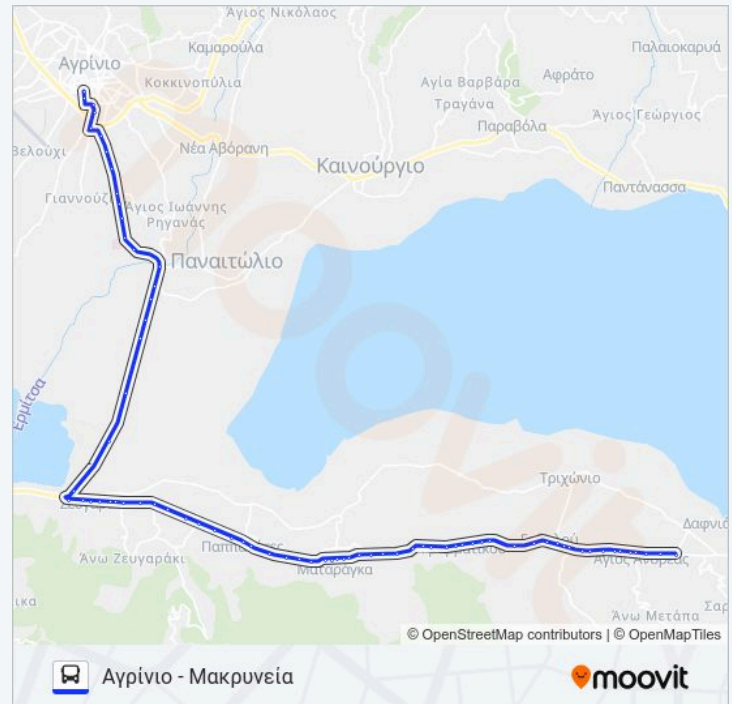

Αερογέφυρα

1η Εθνικής Οδού Αγρινίου - Αντιρρίου

Υπεραστικό Κ.Τ.Ε.Λ Αιτωλοακαρνανίας

Toyota

4ης Εθνικής Οδού Αγρινίου - Αντιρρίου

5ης Εθνικής Οδού Αγρινίου - Αντιρρίου

Μακρυγιάννης

Νοσοκομείο

Στρογγυλέικα

Ερμίτσα

Σαλάπας

Ορυζόμυλοι

Coralli

Αμαξοστάσιο Υπεραστικού Κ.Τ.Ε.Λ. Α.Ε.

Κατσίκης

Γεφύρια Αλάμπη

Ρόδα (Εναντι)

1η Ζευγαράκι

2η Ζευγαράκι

3η Ζευγαράκι

4η Ζευγαράκι

5η Ζευγαράκι

6η Ζευγαράκι

7η Ζευγαράκι

Τυροκομείο Ζευγαράκι

Ακαρέπη

Ρέμα Ακαρέπη

Υποσταθμός Δεη Κεράσοβο

Διαστ. Κεράσοβο

Πασσά

1η Παπαδάτες

2η Παπαδάτες

Σάββατο

07:30-14:15

Κυριακή

Δεν Λειτουργεί

Πληροφορίες για τη γραμμή ΜΑΚΡΥΝΕΙΑ λεωφορείο

Κατεύθυνση: Αγρίνιο - Μακρυνεία

Στάσεις: 75

Διάρκεια Ταξιδιού: 58 λεπ

Περίληψη Γραμμής: