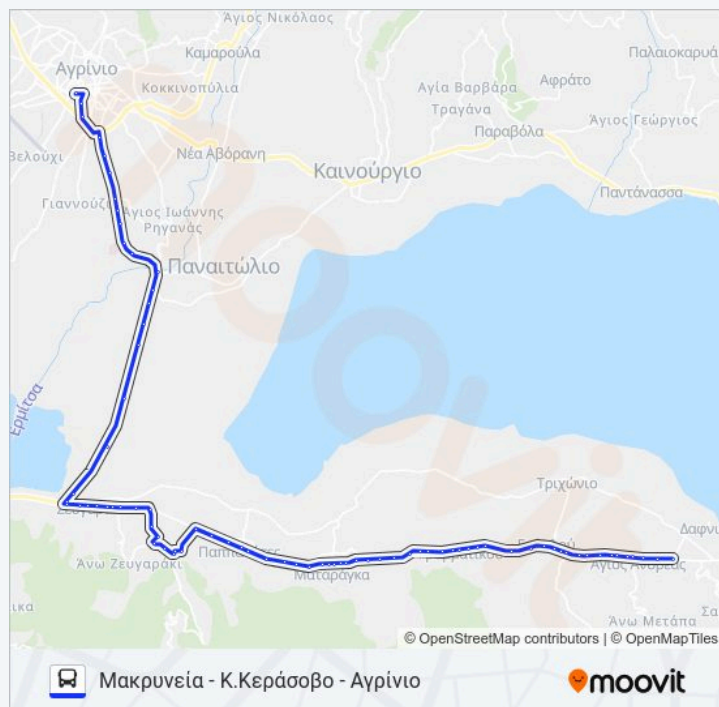

Πληροφορίες για τη γραμμή ΜΑΚΡΥΝΕΙΑ λεωφορείο

Κατεύθυνση: Μακρυνηία - Κ.Κεράσοβο - Αγρίνιο**Στάσεις:** 79**Διάρκεια Ταξιδιού:** 51 λεπ**Περίληψη Γραμμής:**

Δημαρχείο Αρακύνθου

2η Παπαδάτες

1η Παπαδάτες

Πασσά