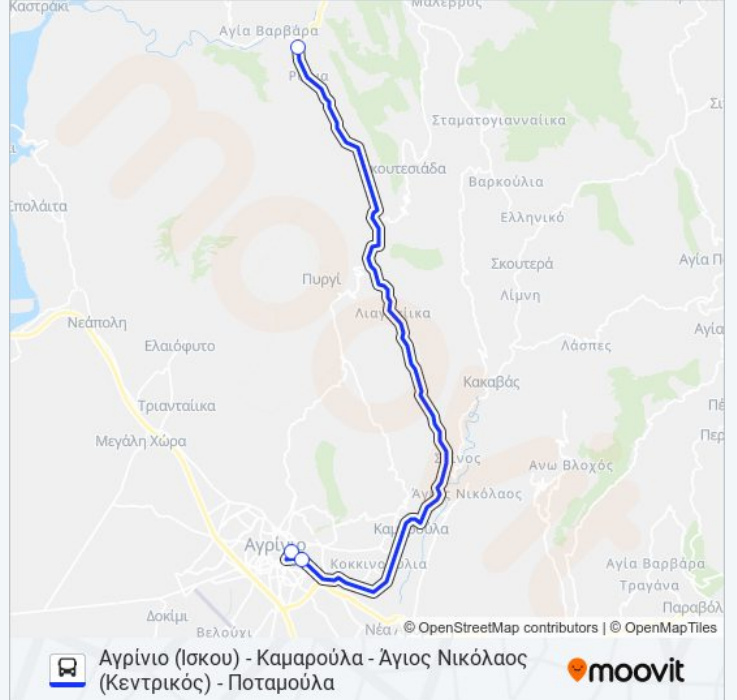

ΠΟΤΑΜΟΥΛΑ

Αγρίνιο (Ισκου) - Καμαρούλα -
Άγιος Νικόλαος (Κεντρικός) -
Ποταμούλα

Κατεβάστε Την Εφαρμογή

Η γραμμή ΠΟΤΑΜΟΥΛΑ λεωφορείο Αγρίνιο (Ισκου) - Καμαρούλα - Άγιος Νικόλαος (Κεντρικός) - Ποταμούλα έχει μία διαδρομή. Για καθημερινές οι ώρες λειτουργίας της είναι:

Κατεύθυνση: Αγρίνιο (Ισκου) - Καμαρούλα - Άγιος Νικόλαος (Κεντρικός) - Ποταμούλα

3 στάσεις

[ΠΡΟΒΟΛΗ ΔΡΟΜΟΛΟΓΙΩΝ ΓΡΑΜΜΗΣ](#)

Διαστ. Κοκκινόλογγος

2η Εθνικής Ανιστάσεως

Πλ. Καραπανέικα

**Ώρες Δρομολογίων για τη γραμμή ΠΟΤΑΜΟΥΛΑ
λεωφορείο**

Αγρίνιο (Ισκου) - Καμαρούλα - Άγιος Νικόλαος
(Κεντρικός) - Ποταμούλα Πρόγραμμα Διαδρομής:

Δευτέρα	06:10 - 14:30
Τρίτη	06:10 - 14:30
Τετάρτη	06:10 - 14:30
Πέμπτη	06:10 - 14:30
Παρασκευή	06:10 - 14:30
Σάββατο	Δεν Λειτουργεί
Κυριακή	Δεν Λειτουργεί

**Πληροφορίες για τη γραμμή ΠΟΤΑΜΟΥΛΑ
λεωφορείο**

Κατεύθυνση: Αγρίνιο (Ισκου) - Καμαρούλα - Άγιος Νικόλαος (Κεντρικός) - Ποταμούλα

Στάσεις: 3

Διάρκεια Ταξιδιού: 11 λεπ

Περίληψη Γραμμής:

Οι ώρες δρομολογίων και οι χάρτες διαδρομών για τη γραμμή ΠΟΤΑΜΟΥΛΑ λεωφορείο είναι διαθέσιμες σε ένα εκτός σύνδεσης PDF στο moovitapp.com. Χρησιμοποιήστε Εφαρμογή Moovit για να δείτε ώρες λεωφορείων ζωντανά, δρομολόγια τρένων ή μετρό και βήμα βήμα οδηγίες για όλες τις δημόσιες συγκοινωνίες στη πόλη Αγρίνιο.