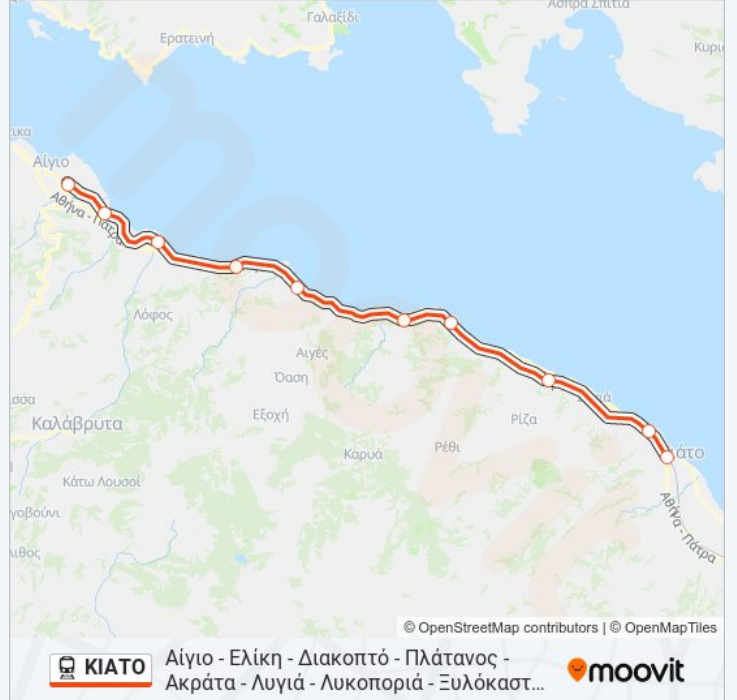

Οι ώρες δρομολογίων και οι χάρτες διαδρομών για τη γραμμή ΚΙΑΤΟ προαστιακός είναι διαθέσιμες σε ένα εκτός σύνδεσης PDF στο moovitapp.com. Χρησιμοποιήστε Εφαρμογή Moovit για να δείτε ώρες λεωφορείων ζωντανά, δρομολόγια τρένων ή μετρό και βήμα βήμα οδηγίες για όλες τις δημόσιες συγκοινωνίες στη πόλη Αίγιο.

© 2024 Moovit - Όλα τα δικαιώματα διατηρούνται