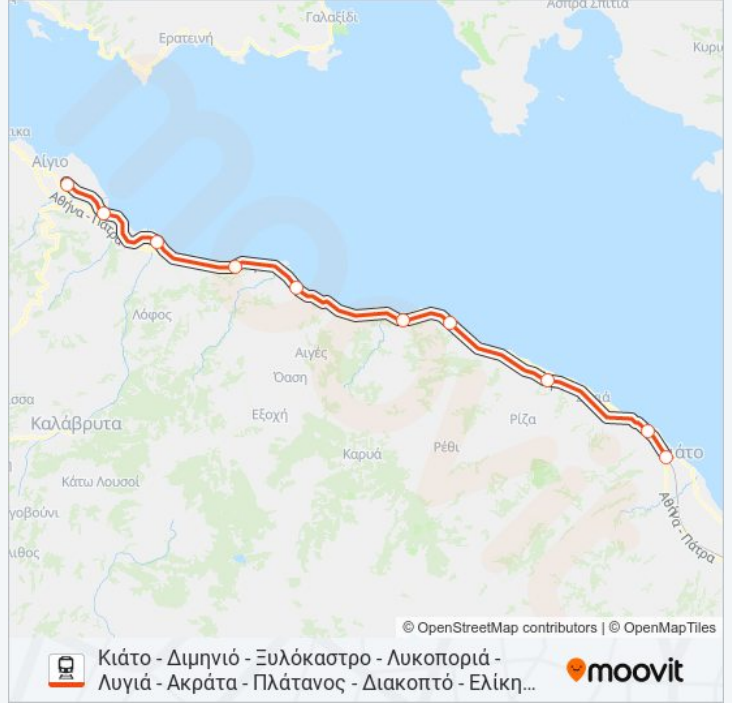

Πρόγραμμα Διαδρομής:

Δευτέρα	06:04 - 19:03
Τρίτη	06:04 - 19:03
Τετάρτη	06:04 - 19:03
Πέμπτη	06:04 - 19:03
Παρασκευή	06:04 - 19:03
Σάββατο	06:04 - 19:03
Κυριακή	06:04 - 19:03

**Πληροφορίες για τη γραμμή ΚΙΑΤΟ-ΑΙΓΙΟ
προαστιακός**

Κατεύθυνση: Κιάτο - Διμηνιό - Ξυλόκαστρο -
Λυκοποριά - Λυγιά - Ακράτα - Πλάτανος - Διακοπτό
- Ελίκη -Αίγιο

Στάσεις: 10

Διάρκεια Ταξιδιού: 52 λεπ

Περίληψη Γραμμής:

Οι ώρες δρομολογίων και οι χάρτες διαδρομών για τη γραμμή ΚΙΑΤΟ-ΑΙΓΙΟ προαστιακός είναι διαθέσιμες σε ένα εκτός σύνδεσης PDF στο moovitapp.com. Χρησιμοποιήστε [Εφαρμογή Moovit](#) για να δείτε ώρες λεωφορείων ζωντανά, δρομολόγια τρένων ή μετρό και βήμα βήμα οδηγίες για όλες τις δημόσιες συγκοινωνίες στη πόλη Αίγιο.