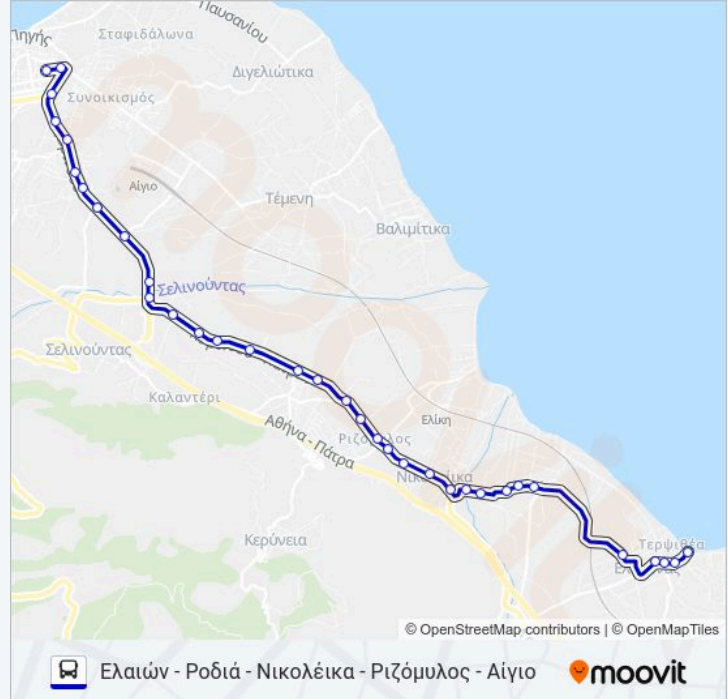

**Κατεύθυνση: Ελαιών - Ροδιά - Νικολέικα -
Ριζόμυλος - Αίγιο**

34 στάσεις

[ΠΡΟΒΟΛΗ ΔΡΟΜΟΛΟΓΙΩΝ ΓΡΑΜΜΗΣ](#)

Παραλία Ελαιώνα

Ενοικιαζόμενα - Γιογκαράκης

Παλιός Σιδηροδρομικός Σταθμός Ελαιώνα

Ελαιώνας - Κέντρο

**Πληροφορίες για τη γραμμή ΕΛΑΪΩΝ - ΑΪΓΙΟ
λεωφορείο****Κατεύθυνση:** Ελαιών - Ροδιά - Νικολέικα -
Ριζόμυλος - Αίγιο**Στάσεις:** 34**Διάρκεια Ταξιδιού:** 33 λεπ**Περίληψη Γραμμής:**

Συνεργείο Αυτοκινήτων "Μπαράκος"

Πυροσβεστική

Δικαστήρια

Ι.Κ.Α.

S/M Σκλαβενίτης

Δ.Η.Κ.Ε.Π.Α.

Ταξιάρχες

Οι ώρες δρομολογίων και οι χάρτες διαδρομών για τη γραμμή ΕΛΑΙΩΝ - ΑΪΓΙΟ λεωφορείο είναι διαθέσιμες σε ένα εκτός σύνδεσης PDF στο moovitapp.com. Χρησιμοποιήστε Εφαρμογή Moovit για να δείτε ώρες λεωφορείων ζωντανά, δρομολόγια τρένων ή μετρό και βήμα βήμα οδηγίες για όλες τις δημόσιες συγκοινωνίες στη πόλη Αίγιο.

© 2024 Moovit - Όλα τα δικαιώματα διατηρούνται