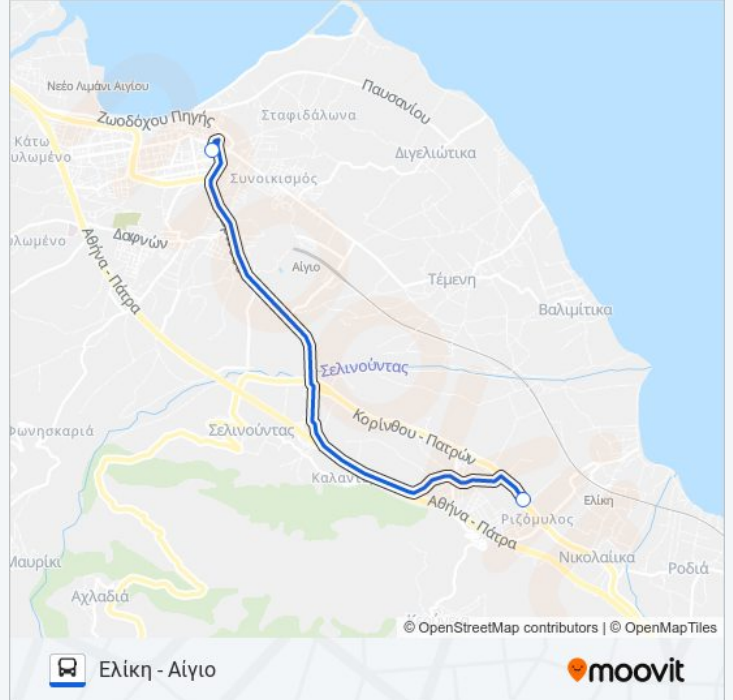

ΕΛΙΚΗ - ΑΙΓΙΟ

Ελίκη - Αίγιο

Κατεβάστε Την Εφαρμογή

Η γραμμή λεωφορείο Ελίκη - Αίγιο έχει μία διαδρομή. Για καθημερινές οι ώρες λειτουργίας της είναι:

(1) Ελίκη - Αίγιο: 07:35 - 21:45

Χρησιμοποιήστε την εφαρμογή Moovit για να βρείτε τον πιο κοντινό σταθμό για τη γραμμή ΕΛΙΚΗ - ΑΙΓΙΟ λεωφορείο και να βρείτε πότε φτάνει η επόμενη γραμμή ΕΛΙΚΗ - ΑΙΓΙΟ λεωφορείο.

**Κατεύθυνση: Ελίκη - Αίγιο**

2 στάσεις

[ΠΡΟΒΟΛΗ ΔΡΟΜΟΛΟΓΙΩΝ ΓΡΑΜΜΗΣ](#)

Διασταύρωση Νέας Κερύνειας

Αφετηρία Αστικό Κτελ Αιγίου

**Ώρες Δρομολογίων για τη γραμμή ΕΛΙΚΗ - ΑΙΓΙΟ  
λεωφορείο**

Ελίκη - Αίγιο Πρόγραμμα Διαδρομής:

Δευτέρα	07:35 - 21:45
Τρίτη	07:35 - 21:45
Τετάρτη	07:35 - 21:45
Πέμπτη	07:35 - 21:45
Παρασκευή	07:35 - 21:45
Σάββατο	07:35 - 21:45
Κυριακή	Δεν Λειτουργεί

**Πληροφορίες για τη γραμμή ΕΛΙΚΗ - ΑΙΓΙΟ  
λεωφορείο****Κατεύθυνση:** Ελίκη - Αίγιο**Στάσεις:** 2**Διάρκεια Ταξιδιού:** 4 λεπ**Περίληψη Γραμμής:**