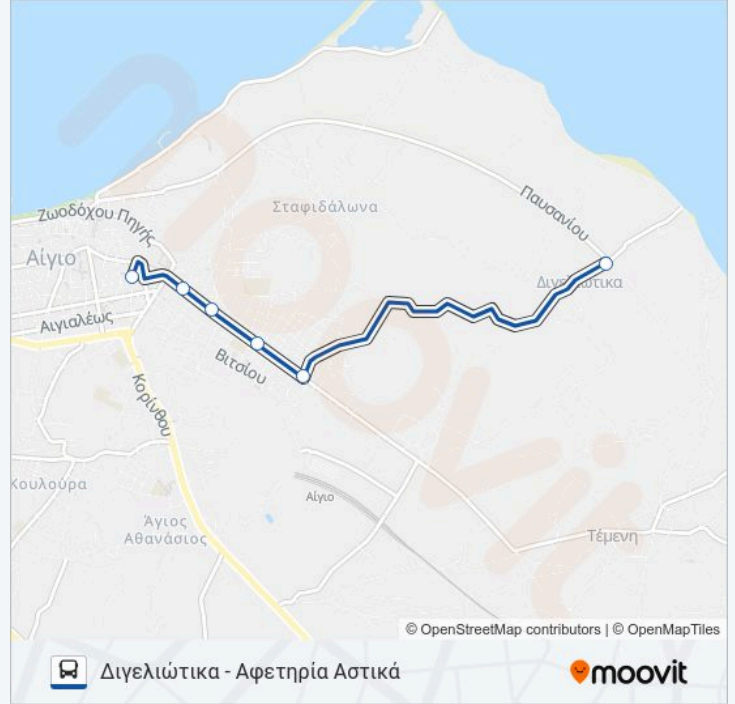

Κατεύθυνση: Διγελιώτικα - Αφετηρία Αστικά

6 στάσεις

[ΠΡΟΒΟΛΗ ΔΡΟΜΟΛΟΓΙΩΝ ΓΡΑΜΜΗΣ](#)

Διγελιώτικα Αφετηρία
Βάκρινου
Αγία Άννα
Τεχνικό Λύκειο
Φούρνος "Πετσόπουλου
Αφετηρία Αστικό Κτελ Αιγίου

Ώρες Δρομολογίων για τη γραμμή ΔΙΓΕΛΙΩΤΙΚΑ - ΑΦΕΤΗΡΙΑ ΑΣΤΙΚΑ λεωφορείο

Διγελιώτικα - Αφετηρία Αστικά Πρόγραμμα Διαδρομής:

| | |
|-----------|----------------|
| Δευτέρα | 07:50 - 14:20 |
| Τρίτη | 07:50 - 14:20 |
| Τετάρτη | 07:50 - 14:20 |
| Πέμπτη | 07:50 - 14:20 |
| Παρασκευή | 07:50 - 14:20 |
| Σάββατο | Δεν Λειτουργεί |
| Κυριακή | Δεν Λειτουργεί |

Πληροφορίες για τη γραμμή ΔΙΓΕΛΙΩΤΙΚΑ - ΑΦΕΤΗΡΙΑ ΑΣΤΙΚΑ λεωφορείο

Κατεύθυνση: Διγελιώτικα - Αφετηρία Αστικά

Στάσεις: 6

Διάρκεια Ταξιδιού: 6 λεπ

Περίληψη Γραμμής:

Οι ώρες δρομολογίων και οι χάρτες διαδρομών για τη γραμμή ΔΙΓΕΛΙΩΤΙΚΑ - ΑΦΕΤΗΡΙΑ ΑΣΤΙΚΑ λεωφορείο είναι διαθέσιμες σε ένα εκτός σύνδεσης PDF στο moovitapp.com. Χρησιμοποιήστε Εφαρμογή Moovit για να δείτε ώρες λεωφορείων ζωντανά, δρομολόγια τρένων ή μετρό και βήμα βήμα οδηγίες για όλες τις δημόσιες συγκοινωνίες στη πόλη Αίγιο.