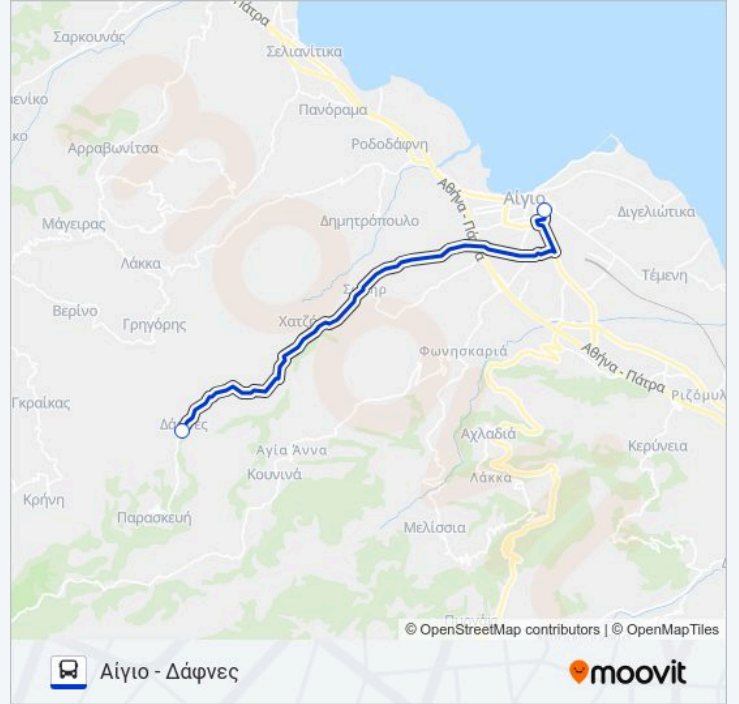

Χρησιμοποιήστε την εφαρμογή Moovit για να βρείτε τον πιο κοντινό σταθμό για τη γραμμή ΑΪΓΙΟ - ΔΆΦΝΕΣ λεωφορείο και να βρείτε πότε φτάνει η επόμενη γραμμή ΑΪΓΙΟ - ΔΆΦΝΕΣ λεωφορείο.

## Κατεύθυνση: Αίγιο - Δάφνες

2 στάσεις

[ΠΡΟΒΟΛΗ ΔΡΟΜΟΛΟΓΙΩΝ ΓΡΑΜΜΗΣ](#)

Αφετηρία Αστικό Κτελ Αιγίου

Δάφνες

Ώρες Δρομολογίων για τη γραμμή ΑΪΓΙΟ - ΔΆΦΝΕΣ  
λεωφορείο

Αίγιο - Δάφνες Πρόγραμμα Διαδρομής:

Δευτέρα	06:35 - 14:20
Τρίτη	06:35 - 14:20
Τετάρτη	06:35 - 14:20
Πέμπτη	06:35 - 14:20
Παρασκευή	06:35 - 14:20
Σάββατο	Δεν Λειτουργεί
Κυριακή	Δεν Λειτουργεί

Πληροφορίες για τη γραμμή ΑΪΓΙΟ - ΔΆΦΝΕΣ  
λεωφορείο

Κατεύθυνση: Αίγιο - Δάφνες

Στάσεις: 2

Διάρκεια Ταξιδιού: 8 λεπ

Περίληψη Γραμμής:

Οι ώρες δρομολογίων και οι χάρτες διαδρομών για τη γραμμή ΑΙΓΙΟ - ΔΑΦΝΕΣ λεωφορείο είναι διαθέσιμες σε ένα εκτός σύνδεσης PDF στο [moovitapp.com](https://moovitapp.com). Χρησιμοποιήστε Εφαρμογή Moovit για να δείτε ώρες λεωφορείων ζωντανά, δρομολόγια τρένων ή μετρό και βήμα βήμα οδηγίες για όλες τις δημόσιες συγκοινωνίες στη πόλη Αίγιο.