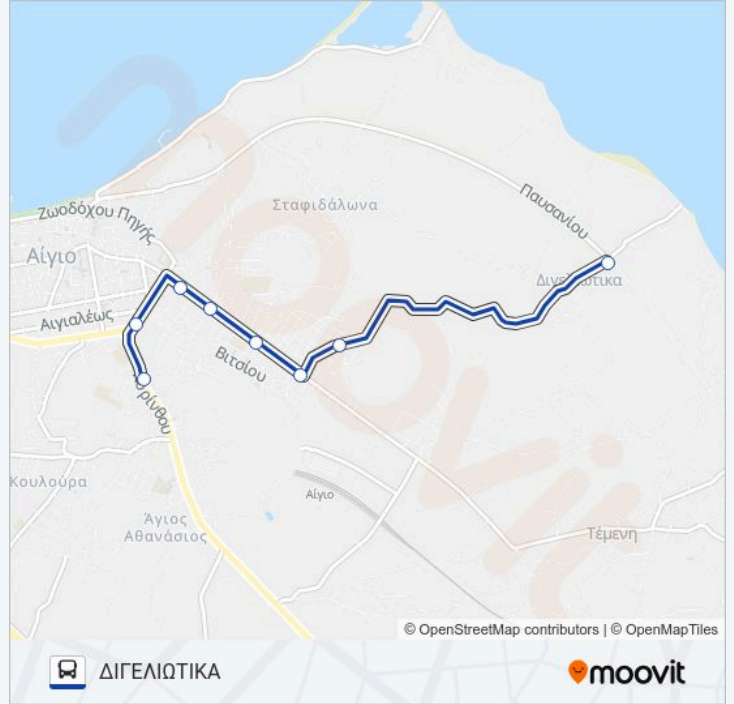

Κατεύθυνση: ΔΙΓΕΛΙΩΤΙΚΑ

8 στάσεις

[ΠΡΟΒΟΛΗ ΔΡΟΜΟΛΟΓΙΩΝ ΓΡΑΜΜΗΣ](#)

Ι.Κ.Α.

S/M Σκλαβενίτης

Φούρνος "Πετσόπουλου

Περίπτερο Εμπολή

Αγία Άννα

Βάκρινου

Εργατικές Διγελιωτικών Αφετηρία)

Διγελιωτικά - Τερματισμός

Ώρες Δρομολογίων για τη γραμμή ΙΚΑ - ΔΙΓΕΛΙΩΤΙΚΑ λεωφορείο

ΔΙΓΕΛΙΩΤΙΚΑ Πρόγραμμα Διαδρομής:

Δευτέρα	14:10
Τρίτη	14:10
Τετάρτη	14:10
Πέμπτη	14:10
Παρασκευή	14:10
Σάββατο	Δεν Λειτουργεί
Κυριακή	Δεν Λειτουργεί

Πληροφορίες για τη γραμμή ΙΚΑ - ΔΙΓΕΛΙΩΤΙΚΑ λεωφορείο

Κατεύθυνση: ΔΙΓΕΛΙΩΤΙΚΑ

Στάσεις: 8

Διάρκεια Ταξιδιού: 8 λεπ

Περίληψη Γραμμής:

Οι ώρες δρομολογίων και οι χάρτες διαδρομών για τη γραμμή 10Α - ΔΙΓΕΛΙΩΤΙΚΑ λεωφορείο είναι διαθέσιμες σε ένα εκτός σύνδεσης PDF στο moovitapp.com. Χρησιμοποιήστε Εφαρμογή Moovit για να δείτε ώρες λεωφορείων ζωντανά, δρομολόγια τρένων ή μετρό και βήμα βήμα οδηγίες για όλες τις δημόσιες συγκοινωνίες στη πόλη Aigio.