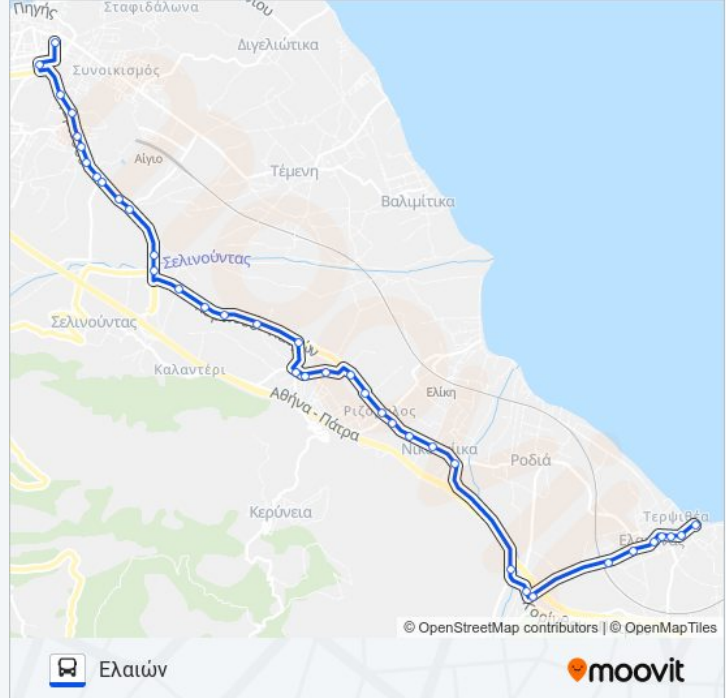

Η γραμμή ΑΪΓΙΟ - ΕΛΑΪΩΝ λεωφορείο Ελαιών έχει μία διαδρομή. Για καθημερινές οι ώρες λειτουργίας της είναι:
(1) Ελαιών: 06:55 - 21:10
Χρησιμοποιήστε την εφαρμογή Moovit για να βρείτε τον πιο κοντινό σταθμό για τη γραμμή ΑΪΓΙΟ - ΕΛΑΪΩΝ λεωφορείο και να βρείτε πότε φτάνει η επόμενη γραμμή ΑΪΓΙΟ - ΕΛΑΪΩΝ λεωφορείο.

**Πληροφορίες για τη γραμμή ΑΪΓΙΟ - ΕΛΑΪΩΝ
λεωφορείο****Κατεύθυνση:** Ελαιών**Στάσεις:** 38**Διάρκεια Ταξιδιού:** 30 λεπ**Περίληψη Γραμμής:**

Δημοτικό Σχολείο Ελίκης

Διασταύρωση Νέας Κερύνειας

Ριζόμυλος Κέντρο

Ριζόμυλος "Βενζινάδικο"

Ριζόμυλος - Νικολέϊκα

Νικολέϊκα

Πατρώνης

Γέφυρα Τσαγρή

Γέφυρα Ροδιάς (Μαμμουσιά) - Κτελ Αχαΐας

Παλαιά Εθνική Οδός Κορίνθου Πατρών, 348

Ελαιώνας "Γέφυρα Τρένου"

Εκκλησία - Ελαιώνας

Πλάτανος - Ελαιώνας

Κέντρο - Ελαιώνας

Σ.Σ.Ελαιώνας

Ενοικιαζόμενα - Γιογκαράκης

Παραλία Ελαιώνας

Οι ώρες δρομολογίων και οι χάρτες διαδρομών για τη γραμμή ΑΙΓΙΟ - ΕΛΑΙΩΝ λεωφορείο είναι διαθέσιμες σε ένα εκτός σύνδεσης PDF στο moovitapp.com. Χρησιμοποιήστε [Εφαρμογή Moovit](#) για να δείτε ώρες λεωφορείων ζωντανά, δρομολόγια τρένων ή μετρό και βήμα βήμα οδηγίες για όλες τις δημόσιες συγκοινωνίες στη πόλη Αίγιο.