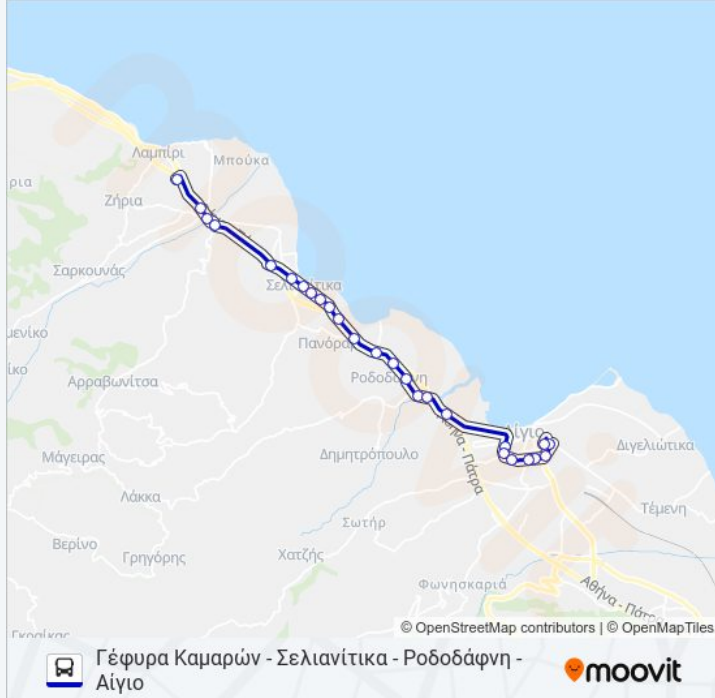

Market In

Κατσικαλής

"Βαρέλια"

Φανάρια Ρήγα Φερραίου

S/M Σκλαβενίτης

Δ.Η.Κ.Ε.Π.Α.

Αφετηρία Αστικό Κτελ Αιγίου

Οι ώρες δρομολογίων και οι χάρτες διαδρομών για τη γραμμή ΚΑΜΑΡΕΣ - ΑΙΓΙΟ λεωφορείο είναι διαθέσιμες σε ένα εκτός σύνδεσης PDF στο moovitapp.com. Χρησιμοποιήστε [Εφαρμογή Moovit](#) για να δείτε ώρες λεωφορείων ζωντανά, δρομολόγια τρένων ή μετρό και βήμα βήμα οδηγίες για όλες τις δημόσιες συγκοινωνίες στη πόλη Αίγιο.

[Σχετικά με το Moovit](#) • [Λύσεις MaaS](#) • [Υποστηριζόμενες χώρες](#) • [Κοινότητα Mooviter](#)

© 2024 Moovit - Όλα τα δικαιώματα διατηρούνται

Δείτε Ώρες Άφιξης Ζωντανά