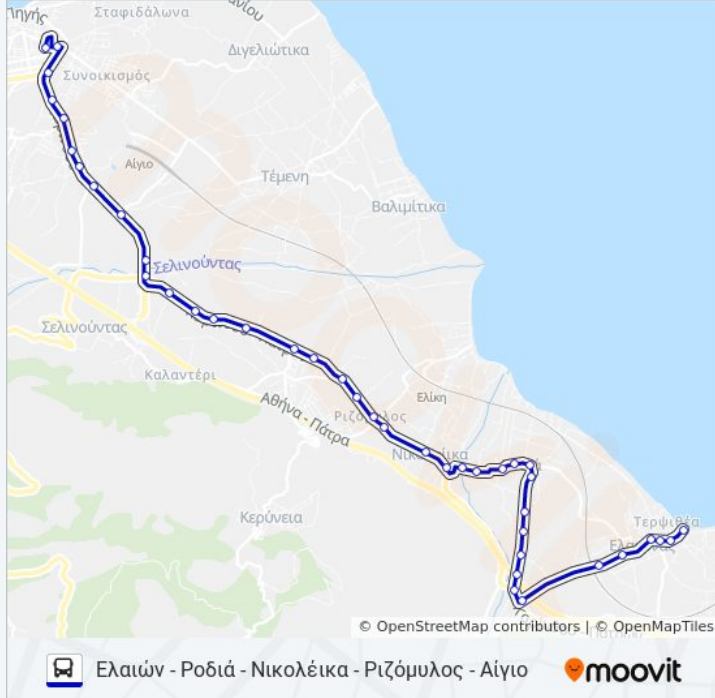

ΕΛΑΙΩΝ - ΡΟΔΙΑ - ΑΪΓΙΟ

Ελαιών - Ροδιά -
Νικολέικα -
Ριζόμυλος - Αίγιο

Κατεβάστε Την Εφαρμογή

Η γραμμή ΕΛΑΙΩΝ - ΡΟΔΙΑ - ΑΪΓΙΟ λεωφορείο Ελαιών - Ροδιά - Νικολέικα - Ριζόμυλος - Αίγιο έχει μία διαδρομή. Για καθημερινές οι ώρες λειτουργίας της είναι:

**Κατεύθυνση: Ελαιών - Ροδιά - Νικολέικα -
Ριζόμυλος - Αίγιο**

34 στάσεις

[ΠΡΟΒΟΛΗ ΔΡΟΜΟΛΟΓΙΩΝ ΓΡΑΜΜΗΣ](#)

Παραλία Ελαιώνα
Ενοικιαζόμενα - Γιογκαράκης
Παλιός Σιδηροδρομικός Σταθμός Ελαιώνα
Ελαιώνας - Κέντρο
Assistant
Ροδιά - Πλατεία
Ροδιά "Άγιος Νικόλαος"
Ροδιά "Στροφή"
Γήπεδο Ροδιάς
Ροδιά - "Ποτάμι"
Πατρώνης
Νικολέικα
Ριζόμυλος - Κτελ Αχαΐας
Ριζόμυλος "Βενζινάδικο"
Ριζόμυλος Κέντρο
Διασταύρωση Νέας Κερύνειας
Δημοτικό Σχολείο Ελίκης
Ελίκη "Φούρνος Κουτρόπουλου"
Ελίκη - Πεταλούδα

**Πληροφορίες για τη γραμμή ΕΛΑΙΩΝ - ΡΟΔΙΑ -
ΑΪΓΙΟ λεωφορείο**

Κατεύθυνση: Ελαιών - Ροδιά - Νικολέικα -
Ριζόμυλος - Αίγιο

Στάσεις: 34

Διάρκεια Ταξιδιού: 33 λεπ

Περίληψη Γραμμής:

Συνεργείο Αυτοκινήτων "Μπαράκος"

Πυροσβεστική

Δικαστήρια

I.K.A.

S/M Σκλαβενίτης

Δ.Η.Κ.Ε.Π.Α.

Ταξιάρχες

Οι ώρες δρομολογίων και οι χάρτες διαδρομών για τη γραμμή ΕΛΑΙΩΝ - ΡΟΔΙΑ - ΑΙΓΙΟ λεωφορείο είναι διαθέσιμες σε ένα εκτός σύνδεσης PDF στο moovitarr.com. Χρησιμοποιήστε [Εφαρμογή Moovit](#) για να δείτε ώρες λεωφορείων ζωντανά, δρομολόγια τρένων ή μετρό και βήμα βήμα οδηγίες για όλες τις δημόσιες συγκοινωνίες στη πόλη Αίγιο.