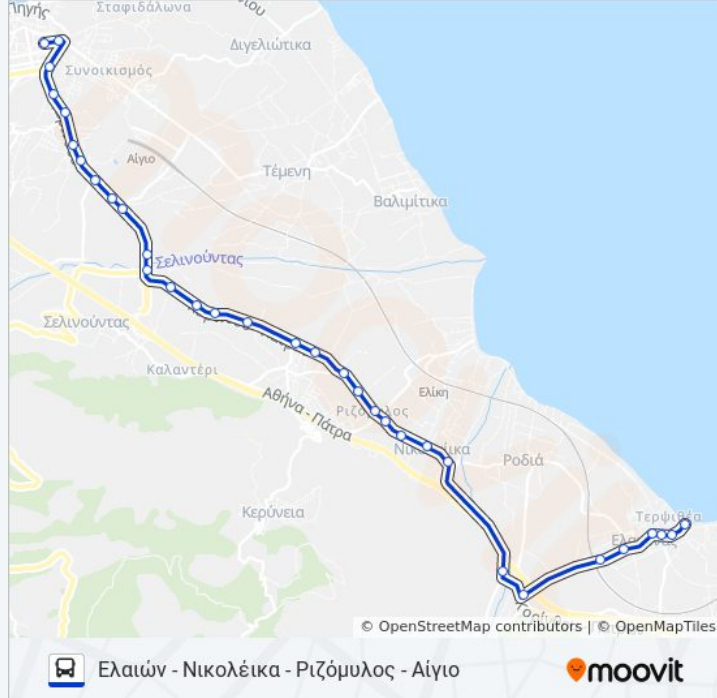

**Κατεύθυνση: Ελαιών - Νικολέικα - Ριζόμυλος -
Αίγιο**

33 στάσεις

[ΠΡΟΒΟΛΗ ΔΡΟΜΟΛΟΓΙΩΝ ΓΡΑΜΜΗΣ](#)

Παραλία Ελαιώνα
Ενοικιαζόμενα - Γιογκαράκης
Παλιός Σιδηροδρομικός Σταθμός Ελαιώνα
Ελαιώνας - Κέντρο
Ελαιών "Αγ. Βασίλειος"
Ελαιώνας "Γέφυρα Τρένου"
Ελαιώνας "Γέφυρα Ολυμπία Οδός"
Γέφυρα Τσαγρή
Πατρώνης
Νικολέικα
Ριζόμυλος - Κτελ Αχαΐας
Ριζόμυλος "Βενζινάδικο"
Ριζόμυλος Κέντρο
Διασταύρωση Νέας Κερύκειας
Δημοτικό Σχολείο Ελίκης
Ελίκη "Φούρνος Κουτρόπουλου"
Ελίκη - Πεταλούδα
Συνεργείο Αυτοκινήτων "Μπαράκος"
Καλλιμάνης
Σιρινιάν

**Πληροφορίες για τη γραμμή ΕΛΑΙΩΝ - ΑΪΓΙΟ
λεωφορείο**

Κατεύθυνση: Ελαιών - Νικολέικα - Ριζόμυλος - Αίγιο

Στάσεις: 33

Διάρκεια Ταξιδιού: 29 λεπ

Περίληψη Γραμμής:

Φυτώρια "Μανώλια"

Παλιά Διόδια

Παναγιάλεια Ένωση Συνεταιρισμών

Δ.Η.Κ.Ε.Π.Α.

Ταξιάρχες

Οι ώρες δρομολογίων και οι χάρτες διαδρομών για τη γραμμή ΕΛΑΙΩΝ - ΑΙΓΙΟ λεωφορείο είναι διαθέσιμες σε ένα εκτός σύνδεσης PDF στο moovitapp.com. Χρησιμοποιήστε [Εφαρμογή Moovit](#) για να δείτε ώρες λεωφορείων ζωντανά, δρομολόγια τρένων ή μετρό και βήμα βήμα οδηγίες για όλες τις δημόσιες συγκοινωνίες στη πόλη Αίγιο.