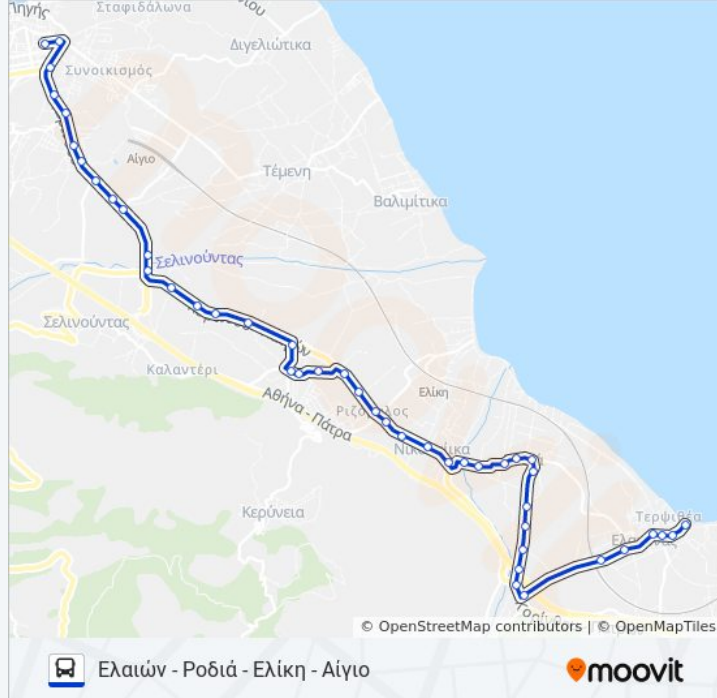

ΕΛΑΙΩΝ - ΡΟΔΙΑ - ΕΛΙΚΗ - ΑΪΓΙΟ

Ελαιών -
Ροδιά -
Ελίκη -
Αίγιο

Κατεβάστε Την Εφαρμογή

Η γραμμή λεωφορείο Ελαιών - Ροδιά - Ελίκη - Αίγιο έχει μία διαδρομή. Για καθημερινές οι ώρες λειτουργίας της είναι:

(1) Ελαιών - Ροδιά - Ελίκη - Αίγιο: 07:15 - 10:30

Κατεύθυνση: Ελαιών - Ροδιά - Ελίκη - Αίγιο

44 στάσεις

[ΠΡΟΒΟΛΗ ΔΡΟΜΟΛΟΓΙΩΝ ΓΡΑΜΜΗΣ](#)

Παραλία Ελαιώνα
Ενοικιαζόμενα - Γιογκαράκης
Παλιός Σιδηροδρομικός Σταθμός Ελαιώνα
Ελαιώνας - Κέντρο
Ελαιών "Αγ. Βασίλειος"
Ελαιώνας "Γέφυρα Τρένου"
Ελαιώνας "Γέφυρα Ολυμπία Οδός"
Παλαιά Εθνική Οδός Κορίνθου Πατρών, 347
Ροδιά - Ελαιοτριβείο
Ροδιά - Φυτώρια Α'
Γρηγορόπουλος
Ροδιά - Φυτώρια Β'
Ροδιά - Κέντρο
Ροδιά - Πλατεία
Ροδιά "Άγιος Νικόλαος"
Ροδιά "Στροφή"
Γήπεδο Ροδιάς
Ροδιά - "Ποτάμι"
Πατρώνης
Νικολέϊκα

Πυροσβεστική

Δικαστήρια

I.K.A.

S/M Σκλαβενίτης

Δ.Η.Κ.Ε.Π.Α.

Ταξιάρχες

Οι ώρες δρομολογίων και οι χάρτες διαδρομών για τη γραμμή ΕΛΑΙΩΝ - ΡΟΔΙΑ - ΕΛΙΚΗ - ΑΙΓΙΟ λεωφορείο είναι διαθέσιμες σε ένα εκτός σύνδεσης PDF στο moovitapp.com. Χρησιμοποιήστε [Εφαρμογή Moovit](#) για να δείτε ώρες λεωφορείων ζωντανά, δρομολόγια τρένων ή μετρό και βήμα βήμα οδηγίες για όλες τις δημόσιες συγκοινωνίες στη πόλη Αίγιο.