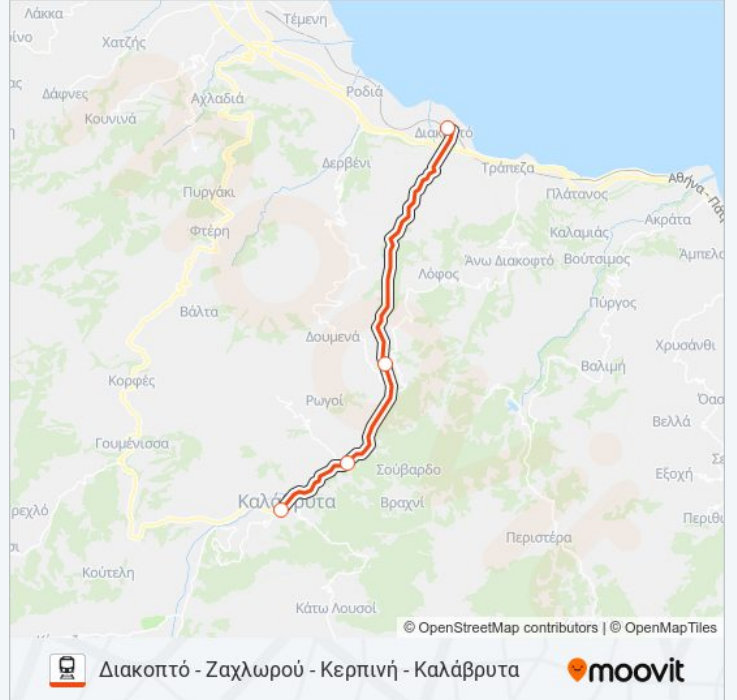

(1) Διακοπτό - Ζαχλωρού - Κερπινή - Καλάβρυτα: 09:52 - 15:07(2) Καλάβρυτα - Κερπινή - Ζαχλωρού - Διακοπτό: 11:04 - 16:45

Χρησιμοποιήστε την εφαρμογή Moovit για να βρείτε τον πιο κοντινό σταθμό για τη γραμμή ΔΙΑΚΟΠΤΟ - ΚΑΛΆΒΡΥΤΑ προαστιακός και να βρείτε πότε φτάνει η επόμενη γραμμή ΔΙΑΚΟΠΤΟ - ΚΑΛΆΒΡΥΤΑ προαστιακός.

Κατεύθυνση: Διακοπτό - Ζαχλωρού - Κερπινή - Καλάβρυτα

4 στάσεις

[ΠΡΟΒΟΛΗ ΔΡΟΜΟΛΟΓΙΩΝ ΓΡΑΜΜΗΣ](#)

Οδοντωτός - Διακοπτό

Μέγα Σπήλαιο (Κάτω Ζαχλωρού)

Κερπινή

Σταθμός Καλάβρυτα

Ώρες Δρομολογίων για τη γραμμή ΔΙΑΚΟΠΤΟ - ΚΑΛΆΒΡΥΤΑ προαστιακόςΔιακοπτό - Ζαχλωρού - Κερπινή - Καλάβρυτα
Πρόγραμμα Διαδρομής:

Δευτέρα	09:52 - 15:07
Τρίτη	09:52 - 15:07
Τετάρτη	09:52 - 15:07
Πέμπτη	09:52 - 15:07
Παρασκευή	Δεν Λειτουργεί
Σάββατο	09:52 - 16:48
Κυριακή	09:52 - 16:48

Πληροφορίες για τη γραμμή ΔΙΑΚΟΠΤΟ - ΚΑΛΆΒΡΥΤΑ προαστιακός**Κατεύθυνση:** Διακοπτό - Ζαχλωρού - Κερπινή - Καλάβρυτα**Στάσεις:** 4**Διάρκεια Ταξιδιού:** 65 λεπ**Περίληψη Γραμμής:**

Κατεύθυνση: Καλάβρυτα - Κερπινή - Ζαχλωρού - Διακοπτό

4 στάσεις

[ΠΡΟΒΟΛΗ ΔΡΟΜΟΛΟΓΙΩΝ ΓΡΑΜΜΗΣ](#)

Σταθμός Καλάβρυτα

Κερπινή

Μέγα Σπήλαιο (Κάτω Ζαχλωρού)

Οδοντωτός - Διακοπτό

Ώρες Δρομολογίων για τη γραμμή ΔΙΑΚΟΠΤΟ - ΚΑΛΆΒΡΥΤΑ προαστιακός