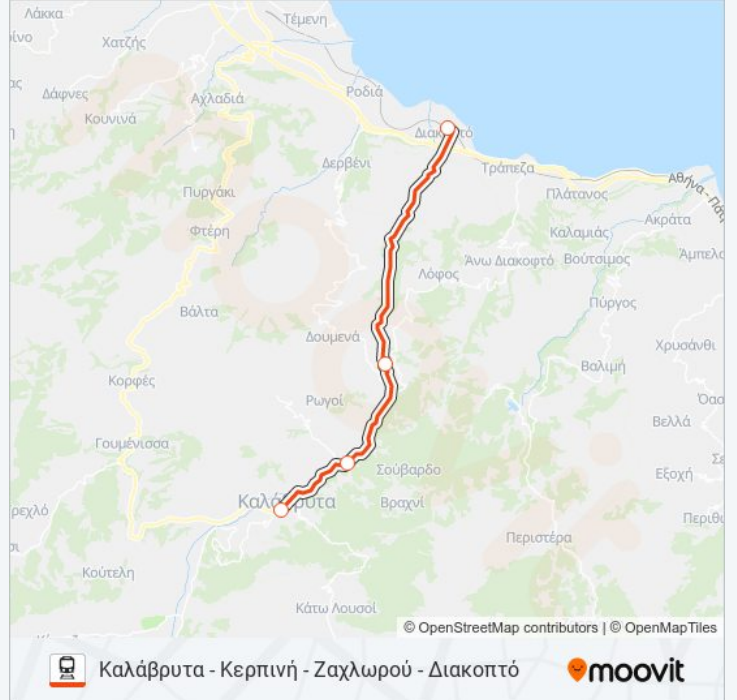

(1) Διακοπτό - Ζαχλωρού - Κερπινή - Καλάβρυτα: 09:52 - 15:07(2) Καλάβρυτα - Κερπινή - Ζαχλωρού - Διακοπτό: 11:04 - 16:45

Χρησιμοποιήστε την εφαρμογή Moovit για να βρείτε τον πιο κοντινό σταθμό για τη γραμμή ΔΙΑΚΟΠΤΟ - ΚΑΛΆΒΡΥΤΑ προαστιακός και να βρείτε πότε φτάνει η επόμενη γραμμή ΔΙΑΚΟΠΤΟ - ΚΑΛΆΒΡΥΤΑ προαστιακός.

Κατεύθυνση: Καλάβρυτα - Κερπινή - Ζαχλωρού - Διακοπτό

4 στάσεις

[ΠΡΟΒΟΛΗ ΔΡΟΜΟΛΟΓΙΩΝ ΓΡΑΜΜΗΣ](#)

Σταθμός Καλάβρυτα

Κερπινή

Μέγα Σπήλαιο (Κάτω Ζαχλωρού)

Οδοντωτός - Διακοπτό

Ώρες Δρομολογίων για τη γραμμή ΔΙΑΚΟΠΤΟ - ΚΑΛΆΒΡΥΤΑ προαστιακός

Καλάβρυτα - Κερπινή - Ζαχλωρού - Διακοπτό
Πρόγραμμα Διαδρομής:

Δευτέρα	11:04 - 16:45
Τρίτη	11:04 - 16:45
Τετάρτη	11:04 - 16:45
Πέμπτη	11:04 - 16:45
Παρασκευή	Δεν Λειτουργεί
Σάββατο	11:04 - 16:45
Κυριακή	11:04 - 16:45

Πληροφορίες για τη γραμμή ΔΙΑΚΟΠΤΟ - ΚΑΛΆΒΡΥΤΑ προαστιακός

Κατεύθυνση: Καλάβρυτα - Κερπινή - Ζαχλωρού - Διακοπτό

Στάσεις: 4

Διάρκεια Ταξιδιού: 65 λεπ

Περίληψη Γραμμής:

Οι ώρες δρομολογίων και οι χάρτες διαδρομών για τη γραμμή ΔΙΑΚΟΠΤΟ - ΚΑΛΆΒΡΥΤΑ προαστιακός είναι διαθέσιμες σε ένα εκτός σύνδεσης PDF στο moovitapp.com. Χρησιμοποιήστε [Εφαρμογή Moovit](#) για να δείτε ώρες λεωφορείων ζωντανά, δρομολόγια τρένων ή μετρό και βήμα βήμα οδηγίες για όλες τις δημόσιες συγκοινωνίες στη πόλη Αίγιο.