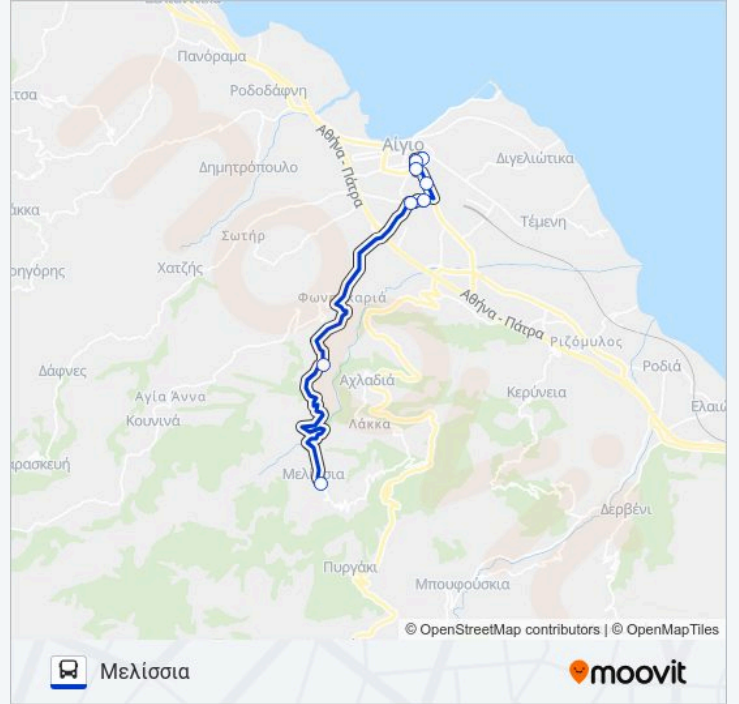

Η γραμμή λεωφορείο Μελίσσια έχει μία διαδρομή. Για καθημερινές οι ώρες λειτουργίας της είναι:

(1) Μελίσσια: 06:30 - 14:15

Χρησιμοποιήστε την εφαρμογή Moovit για να βρείτε τον πιο κοντινό σταθμό για τη γραμμή ΜΕΛΙΣΣΙΑ λεωφορείο και να βρείτε πότε φτάνει η επόμενη γραμμή ΜΕΛΙΣΣΙΑ λεωφορείο.

**Κατεύθυνση: Μελίσσια**

8 στάσεις

[ΠΡΟΒΟΛΗ ΔΡΟΜΟΛΟΓΙΩΝ ΓΡΑΜΜΗΣ](#)

Ταξιάρχες

Τρίγωνη Πλατεία

Κλ.Οικονομου

Ι.Κ.Α.

Ανδρέα Λόντου, 41

**Πληροφορίες για τη γραμμή ΜΕΛΙΣΣΙΑ λεωφορείο**

**Κατεύθυνση:** Μελίσσια

**Στάσεις:** 8

**Διάρκεια Ταξιδιού:** 10 λεπ

**Περίληψη Γραμμής:**

Οι ώρες δρομολογίων και οι χάρτες διαδρομών για τη γραμμή ΜΕΛΙΣΣΙΑ λεωφορείο είναι διαθέσιμες σε ένα εκτός σύνδεσης PDF στο [moovitapp.com](https://moovitapp.com). Χρησιμοποιήστε Εφαρμογή Moovit για να δείτε ώρες λεωφορείων ζωντανά, δρομολόγια τρένων ή μετρό και βήμα βήμα οδηγίες για όλες τις δημόσιες συγκοινωνίες στη πόλη Αίγιο.