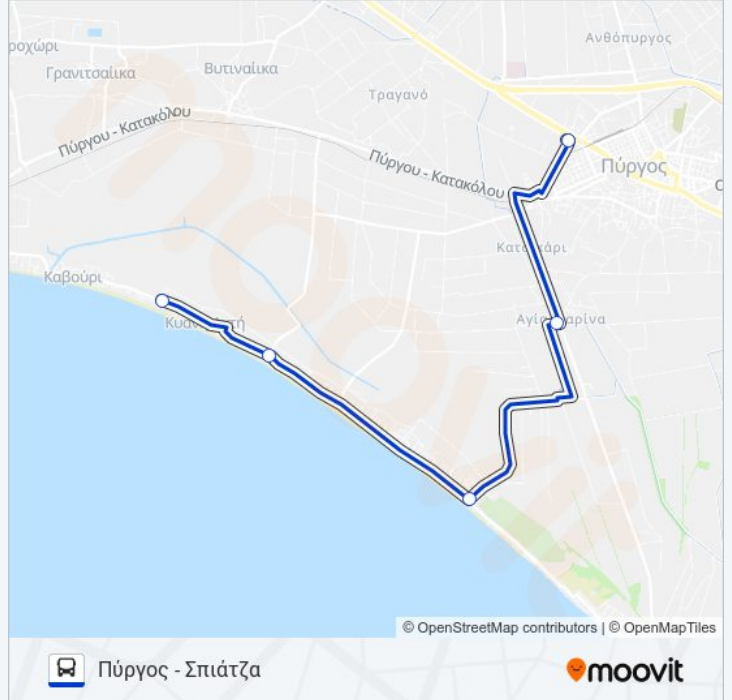

Χρησιμοποιήστε την εφαρμογή Moovit για να βρείτε τον πιο κοντινό σταθμό για τη γραμμή ΠΥΡΓΟΣ - ΣΠΙΆΝΤΖΑ λεωφορείο και να βρείτε πότε φτάνει η επόμενη γραμμή ΠΥΡΓΟΣ - ΣΠΙΆΝΤΖΑ λεωφορείο.

Κατεύθυνση: Πύργος - Σπιάτζα

Πύργος - Σπιάτζα Πρόγραμμα Διαδρομής:

Δευτέρα	07:00 - 13:15
Τρίτη	07:00 - 13:15
Τετάρτη	07:00 - 13:15
Πέμπτη	07:00 - 13:15
Παρασκευή	07:00 - 13:15
Σάββατο	Δεν Λειτουργεί
Κυριακή	Δεν Λειτουργεί

Πληροφορίες για τη γραμμή ΠΥΡΓΟΣ - ΣΠΙΆΝΤΖΑ λεωφορείο

Κατεύθυνση: Πύργος - Σπιάτζα

Στάσεις: 5

Διάρκεια Ταξιδιού: 8 λεπ

Περίληψη Γραμμής:

Κατεύθυνση: Σπιάτσα - Πύργος

2 στάσεις

[ΠΡΟΒΟΛΗ ΔΡΟΜΟΛΟΓΙΩΝ ΓΡΑΜΜΗΣ](#)

Σπιάντζα