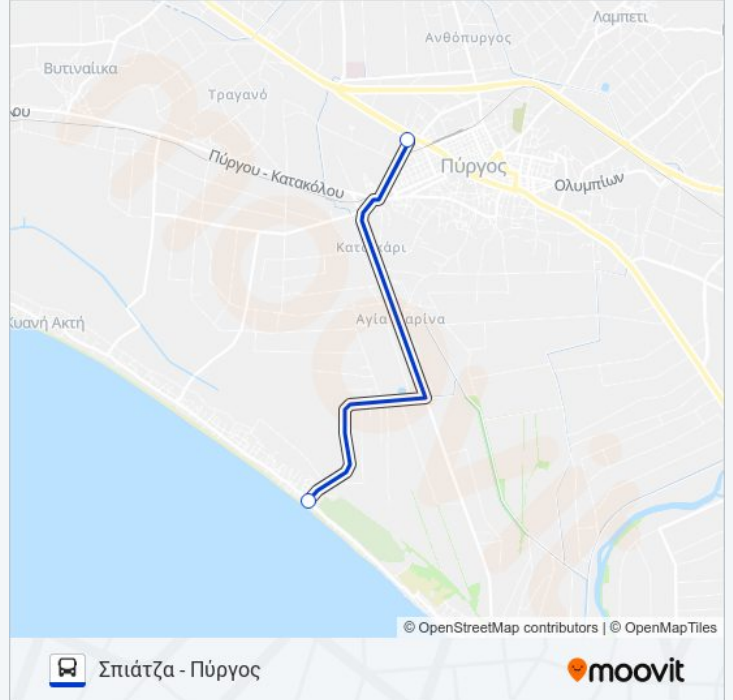

Χρησιμοποιήστε την εφαρμογή Moovit για να βρείτε τον πιο κοντινό σταθμό για τη γραμμή ΠΥΡΓΟΣ - ΣΠΙΆΝΤΖΑ λεωφορείο και να βρείτε πότε φτάνει η επόμενη γραμμή ΠΥΡΓΟΣ - ΣΠΙΆΝΤΖΑ λεωφορείο.

Κατεύθυνση: Πύργος - Σπιάτζα

Κατεύθυνση: Πύργος - Σπιάτζα

Στάσεις: 5

Διάρκεια Ταξιδιού: 8 λεπ

Περίληψη Γραμμής:

Κατεύθυνση: Σπιάτσα - Πύργος

2 στάσεις

[ΠΡΟΒΟΛΗ ΔΡΟΜΟΛΟΓΙΩΝ ΓΡΑΜΜΗΣ](#)

Σπιάντζα

Κτελ Ν.Ηλείας Α.Ε / Ileia Central Bus Station S.A

Ώρες Δρομολογίων για τη γραμμή ΠΥΡΓΟΣ - ΣΠΙΑΝΤΖΑ λεωφορείο

Σπιάτσα - Πύργος Πρόγραμμα Διαδρομής:

Δευτέρα	07:20 - 14:30
Τρίτη	07:20 - 14:30
Τετάρτη	07:20 - 14:30
Πέμπτη	07:20 - 14:30
Παρασκευή	07:20 - 14:30
Σάββατο	10:30 - 19:45
Κυριακή	Δεν Λειτουργεί

Πληροφορίες για τη γραμμή ΠΥΡΓΟΣ - ΣΠΙΑΝΤΖΑ λεωφορείο

Κατεύθυνση: Σπιάτσα - Πύργος

Στάσεις: 2

Διάρκεια Ταξιδιού: 4 λεπ

Περίληψη Γραμμής:

Οι ώρες δρομολογίων και οι χάρτες διαδρομών για τη γραμμή ΠΥΡΓΟΣ - ΣΠΙΑΝΤΖΑ λεωφορείο είναι διαθέσιμες σε ένα εκτός σύνδεσης PDF στο moovitapp.com. Χρησιμοποιήστε [Εφαρμογή Moovit](#) για να δείτε ώρες λεωφορείων ζωντανά, δρομολόγια τρένων ή μετρό και βήμα βήμα οδηγίες για όλες τις δημόσιες συγκοινωνίες στη πόλη Πύργος.