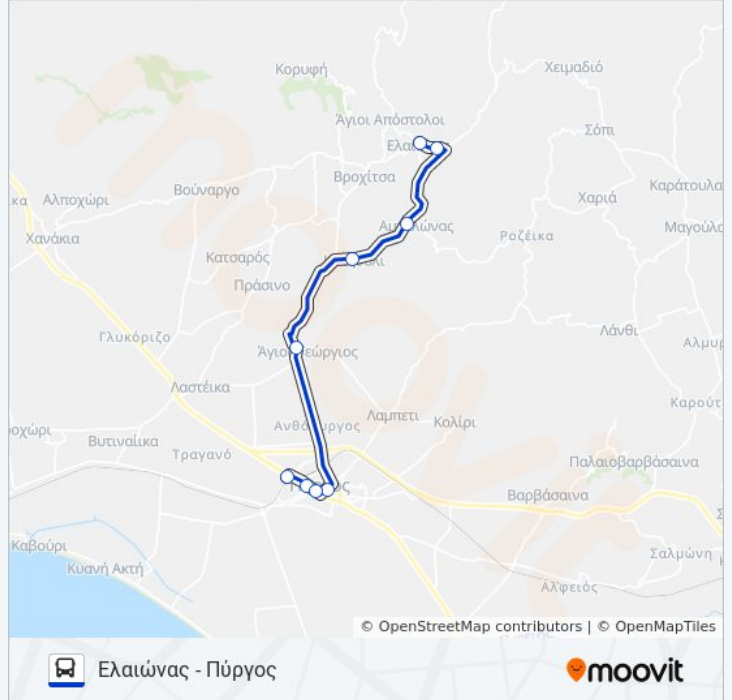

Παλιά Πυροσβεστική

Λεωφόρος Μητροπολίτη Ηλείας Αντωνίου, 11a

Πατρών, 25

Κτελ Ν.Ηλείας Α.Ε / Ileia Central Bus Station S.A

### Ώρες Δρομολογίων για τη γραμμή ΠΥΡΓΟΣ - ΕΛΑΪΩΝΑΣ λεωφορείο

Ελαιώνας - Πύργος Πρόγραμμα Διαδρομής:

Δευτέρα	07:30 - 15:00
Τρίτη	07:30 - 15:00
Τετάρτη	07:30 - 15:00
Πέμπτη	07:30 - 15:00
Παρασκευή	07:30 - 15:00
Σάββατο	Δεν Λειτουργεί
Κυριακή	Δεν Λειτουργεί

### Πληροφορίες για τη γραμμή ΠΥΡΓΟΣ - ΕΛΑΪΩΝΑΣ λεωφορείο

**Κατεύθυνση:** Ελαιώνας - Πύργος

**Στάσεις:** 9

**Διάρκεια Ταξιδιού:** 15 λεπ

**Περίληψη Γραμμής:**

Bus Stop

Bus Stop

Bus Stop

Επαρχιακή Οδός Αγίου Ηλίας-Ελαιών, 29