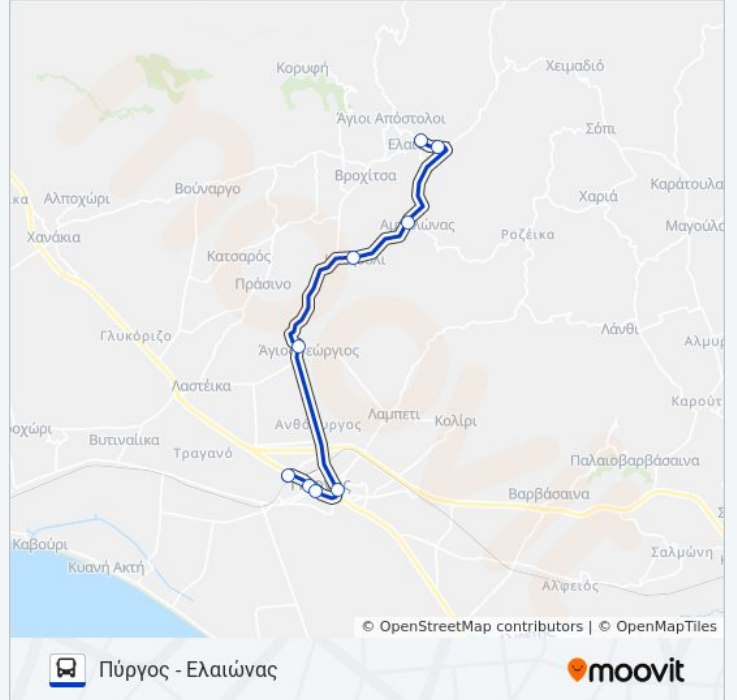

Bus Stop

Bus Stop

Bus Stop

Επαρχιακή Οδός Αγίου Ηλίας-Ελαιών, 29

### Ώρες Δρομολογίων για τη γραμμή ΠΥΡΓΟΣ - ΕΛΑΙΩΝΑΣ λεωφορείο

Πύργος - Ελαιώνας Πρόγραμμα Διαδρομής:

Δευτέρα	07:10 - 14:20
Τρίτη	07:10 - 14:20
Τετάρτη	07:10 - 14:20
Πέμπτη	07:10 - 14:20
Παρασκευή	07:10 - 14:20
Σάββατο	Δεν Λειτουργεί
Κυριακή	Δεν Λειτουργεί

### Πληροφορίες για τη γραμμή ΠΥΡΓΟΣ - ΕΛΑΙΩΝΑΣ λεωφορείο

Κατεύθυνση: Πύργος - Ελαιώνας

Στάσεις: 9

Διάρκεια Ταξιδιού: 15 λεπ

Περίληψη Γραμμής:

Οι ώρες δρομολογίων και οι χάρτες διαδρομών για τη γραμμή ΠΥΡΓΟΣ - ΕΛΑΙΩΝΑΣ λεωφορείο είναι διαθέσιμες σε ένα εκτός σύνδεσης PDF στο [moovitapp.com](https://moovitapp.com). Χρησιμοποιήστε [Εφαρμογή Moovit](#) για να δείτε ώρες λεωφορείων ζωντανά, δρομολόγια τρένων ή μετρό και βήμα βήμα οδηγίες για όλες τις δημόσιες συγκοινωνίες στη πόλη Πύργος.