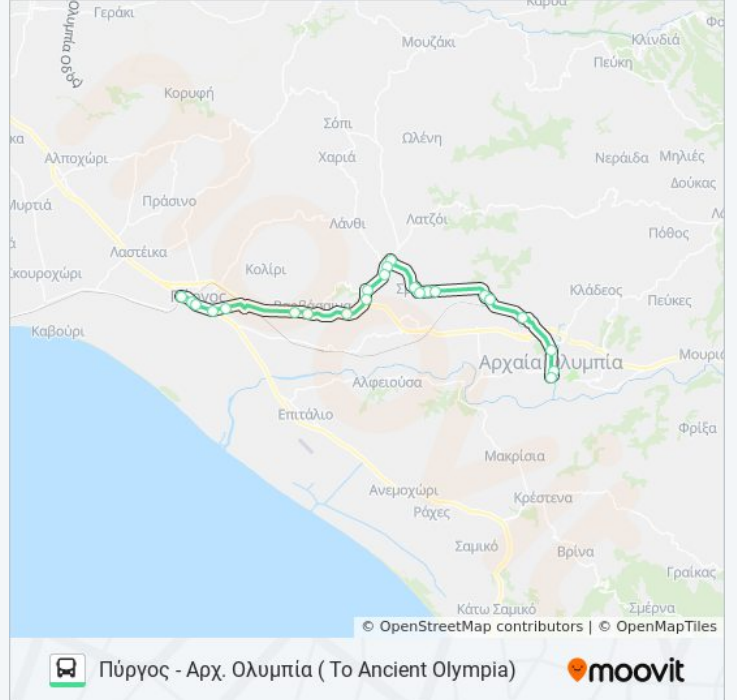

Πελόπιο

Πλάτανος

Ολύμπια 1η'

Ολυμπία Κέντρο

Ancient Olympia Bus Station

Οι ώρες δρομολογίων και οι χάρτες διαδρομών για τη γραμμή ΠΥΡΓΟΣ - ΑΡΧΑΙΑ ΟΛΥΜΠΙΑ - ΠΥΡΓΟΣ / PYRGOS - ANCIENT OLYMPIA - PYRGOS λεωφορείο είναι διαθέσιμες σε ένα εκτός σύνδεσης PDF στο moovitapp.com. Χρησιμοποιήστε [Εφαρμογή Moovit](#) για να δείτε ώρες λεωφορείων ζωντανά, δρομολόγια τρένων ή μετρό και βήμα βήμα οδηγίες για όλες τις δημόσιες συγκοινωνίες στη πόλη Πύργος.

[Σχετικά με το Moovit](#) • [Δύσεις MaaS](#) • [Υποστηριζόμενες χώρες](#) • [Κοινότητα Mooviter](#)

© 2023 Moovit - Όλα τα δικαιώματα διατηρούνται

Δείτε Ώρες Άφιξης Ζωντανά