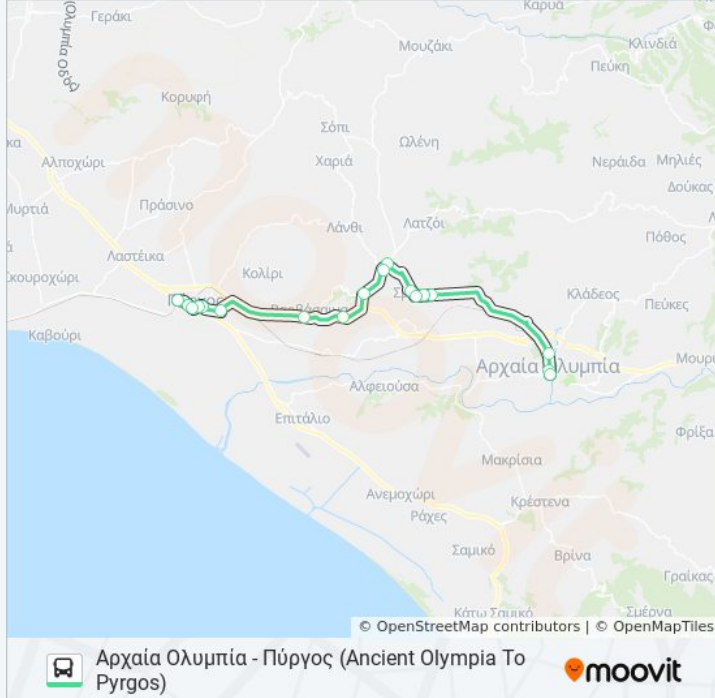

Κιλκίς

Παλιά Πυροσβεστική

Λεωφόρος Μητροπολίτη Ηλείας Αντωνίου, 11a

**Ώρες Δρομολογίων για τη γραμμή ΠΥΡΓΟΣ - ΑΡΧΑΪΑ ΟΛΥΜΠΙΑ - ΠΥΡΓΟΣ / PYRGOS - ANCIENT OLYMPIA - PYRGOS λεωφορείο**

Αρχαία Ολυμπία - Πύργος (Ancient Olympia To Pyrgos) Πρόγραμμα Διαδρομής:

Δευτέρα	6:55 ΠΜ - 10:00 ΜΜ
Τρίτη	6:55 ΠΜ - 10:00 ΜΜ
Τετάρτη	6:55 ΠΜ - 10:00 ΜΜ
Πέμπτη	6:55 ΠΜ - 10:00 ΜΜ
Παρασκευή	6:55 ΠΜ - 10:00 ΜΜ
Σάββατο	8:30 ΠΜ - 8:30 ΜΜ
Κυριακή	8:30 ΠΜ - 8:30 ΜΜ

**Πληροφορίες για τη γραμμή ΠΥΡΓΟΣ - ΑΡΧΑΪΑ ΟΛΥΜΠΙΑ - ΠΥΡΓΟΣ / PYRGOS - ANCIENT OLYMPIA - PYRGOS λεωφορείο**

**Κατεύθυνση:** Αρχαία Ολυμπία - Πύργος (Ancient Olympia To Pyrgos)

**Στάσεις:** 18

**Διάρκεια Ταξιδιού:** 35 λεπ

**Περίληψη Γραμμής:**

**Κατεύθυνση: Πύργος - Αρχ. Ολυμπία ( To Ancient Olympia)**

23 στάσεις