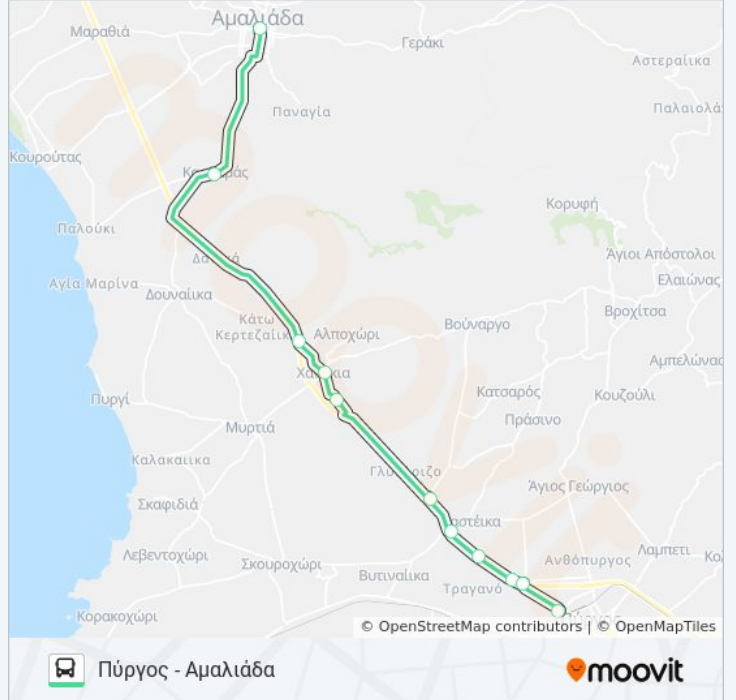

Πληροφορίες για τη γραμμή ΠΥΡΓΟΣ - ΑΜΑΛΙΪΔΑ λεωφορείο

Κατεύθυνση: Πύργος - Αμαλιάδα

Στάσεις: 11

Διάρκεια Ταξιδιού: 23 λεπ

Περίληψη Γραμμής:

Οι ώρες δρομολογίων και οι χάρτες διαδρομών για τη γραμμή ΠΥΡΓΟΣ - ΑΜΑΛΙΑΔΑ λεωφορείο είναι διαθέσιμες σε ένα εκτός σύνδεσης PDF στο moovitapp.com. Χρησιμοποιήστε [Εφαρμογή Moovit](#) για να δείτε ώρες λεωφορείων ζωντανά, δρομολόγια τρένων ή μετρό και βήμα βήμα οδηγίες για όλες τις δημόσιες συγκοινωνίες στη πόλη Πύργος.