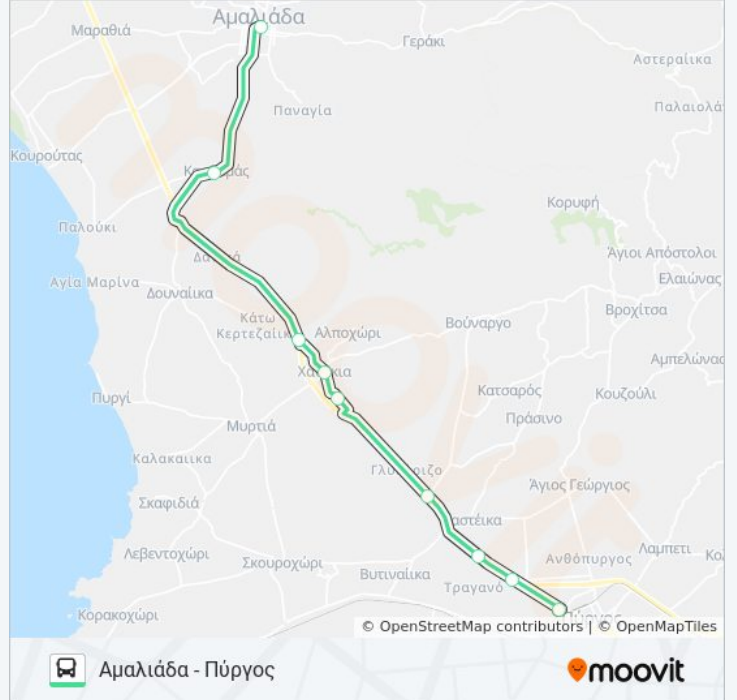

Χρησιμοποιήστε την εφαρμογή Moovit για να βρείτε τον πιο κοντινό σταθμό για τη γραμμή ΠΥΡΓΟΣ - ΑΜΑΛΙΑΔΑ λεωφορείο και να βρείτε πότε φτάνει η επόμενη γραμμή ΠΥΡΓΟΣ - ΑΜΑΛΙΑΔΑ λεωφορείο.

Κατεύθυνση: Αμαλιάδα - Πύργος

9 στάσεις

[ΠΡΟΒΟΛΗ ΔΡΟΜΟΛΟΓΙΩΝ ΓΡΑΜΜΗΣ](#)

Κτελ Αμαλιάδας

Επαρχιακή Οδός Αμαλιάς-Κατάκωλο, 107

Bus Stop

Χανάκια

Κάτω Χανάκια

Πατρίς

Ο.Α.Ε.Δ. Πύργου

Bus Stop

Κτελ Ν.Ηλείας Α.Ε / Ileia Central Bus Station S.A

Ώρες Δρομολογίων για τη γραμμή ΠΥΡΓΟΣ - ΑΜΑΛΙΑΔΑ λεωφορείο

Αμαλιάδα - Πύργος Πρόγραμμα Διαδρομής:

Δευτέρα	06:20 - 22:10
Τρίτη	06:20 - 22:10
Τετάρτη	06:20 - 22:10
Πέμπτη	06:20 - 22:10
Παρασκευή	06:20 - 22:10
Σάββατο	09:20 - 20:15
Κυριακή	14:30 - 20:15

Πληροφορίες για τη γραμμή ΠΥΡΓΟΣ - ΑΜΑΛΙΑΔΑ λεωφορείο

Κατεύθυνση: Αμαλιάδα - Πύργος

Στάσεις: 9

Διάρκεια Ταξιδιού: 21 λεπ

Περίληψη Γραμμής:

Κατεύθυνση: Πύργος - Αμαλιάδα

11 στάσεις

[ΠΡΟΒΟΛΗ ΔΡΟΜΟΛΟΓΙΩΝ ΓΡΑΜΜΗΣ](#)