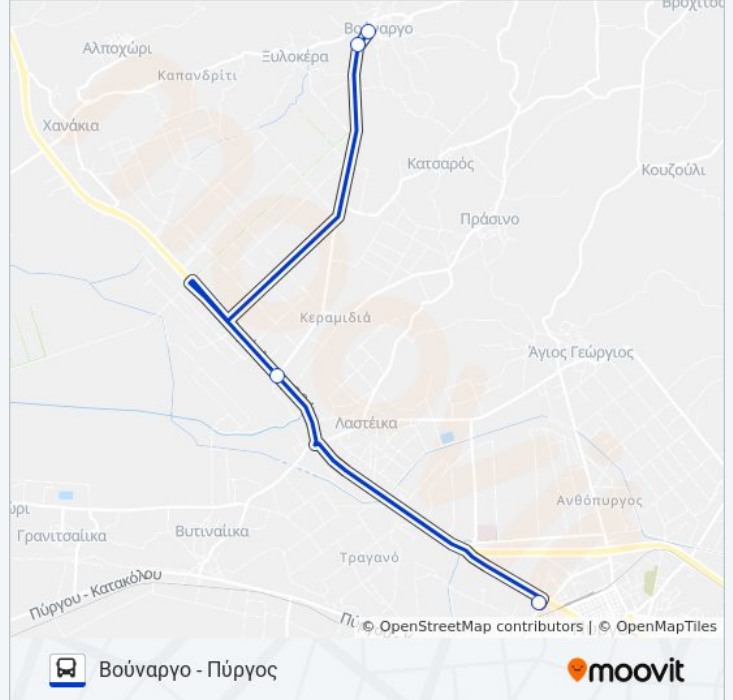

### Κατεύθυνση: Βούναργο - Πύργος

4 στάσεις

[ΠΡΟΒΟΛΗ ΔΡΟΜΟΛΟΓΙΩΝ ΓΡΑΜΜΗΣ](#)

Βούναργο - Bus Stop

Bus Stop

Πατρίς

Κτελ Ν.Ηλείας Α.Ε / Ileia Central Bus Station S.A

### Πληροφορίες για τη γραμμή ΠΥΡΓΟΣ - ΒΟΥΝΑΡΓΟ λεωφορείο

**Κατεύθυνση:** Βούναργο - Πύργος

**Στάσεις:** 4

**Διάρκεια Ταξιδιού:** 8 λεπ

**Περίληψη Γραμμής:**

Διαστάυρωση Βουνάργου

Κάτω Χανάκια

Χανάκια

Βούναργο - Bus Stop