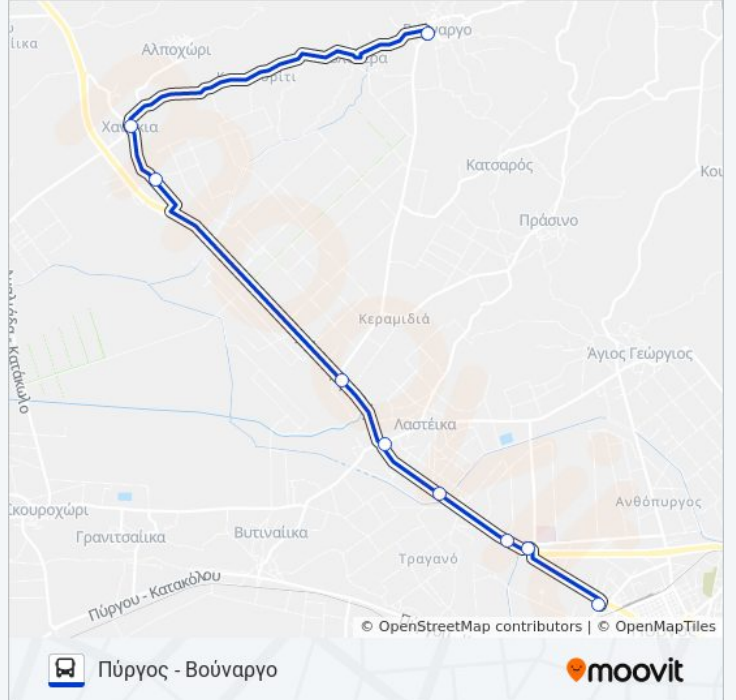

Διαστάυρωση Βουνάργου

Κάτω Χανάκια

Χανάκια

Βούναργο - Bus Stop

### Πληροφορίες για τη γραμμή ΠΥΡΓΟΣ - ΒΟΥΝΑΡΓΟ λεωφορείο

Κατεύθυνση: Πύργος - Βούναργο

Στάσεις: 9

Διάρκεια Ταξιδιού: 17 λεπ

Περίληψη Γραμμής:

Οι ώρες δρομολογίων και οι χάρτες διαδρομών για τη γραμμή ΠΥΡΓΟΣ - ΒΟΥΝΑΡΓΟ λεωφορείο είναι διαθέσιμες σε ένα εκτός σύνδεσης PDF στο [moovitapp.com](https://moovitapp.com). Χρησιμοποιήστε [Εφαρμογή Moovit](#) για να δείτε ώρες λεωφορείων ζωντανά, δρομολόγια τρένων ή μετρό και βήμα βήμα οδηγίες για όλες τις δημόσιες συγκοινωνίες στη πόλη Πύργος.