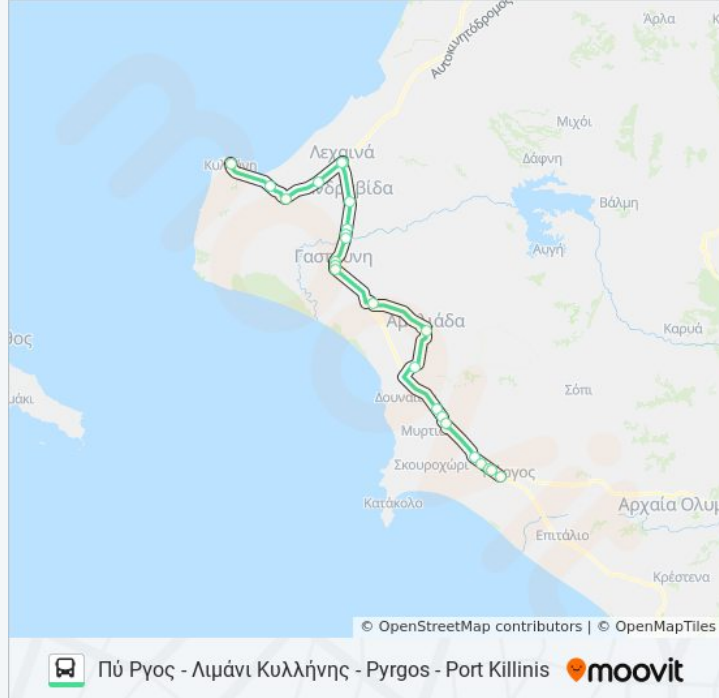

Λεχαινά

Λεχαινά Πρακτορείο

Μυρσίνη

Νεοχώρι

Διασπορά

Κυλλήνη - Bus Station

Οι ώρες δρομολογίων και οι χάρτες διαδρομών για τη γραμμή ΠΥΡΓΟΣ - ΛΙΜΑΝΙ ΚΥΛΛΗΝΗΣ / PIRGOS - PORT KILLINIS λεωφορείο είναι διαθέσιμες σε ένα εκτός σύνδεσης PDF στο moovitapp.com. Χρησιμοποιήστε [Εφαρμογή Moovit](#) για να δείτε ώρες λεωφορείων ζωντανά, δρομολόγια τρένων ή μετρό και βήμα βήμα οδηγίες για όλες τις δημόσιες συγκοινωνίες στη πόλη Πύργος.

[Σχετικά με το Moovit](#) • [Λύσεις MaaS](#) • [Υποστηριζόμενες χώρες](#) • [Κοινότητα Mooviter](#)

© 2024 Moovit - Όλα τα δικαιώματα διατηρούνται

Δείτε Ώρες Άφιξης Ζωντανά