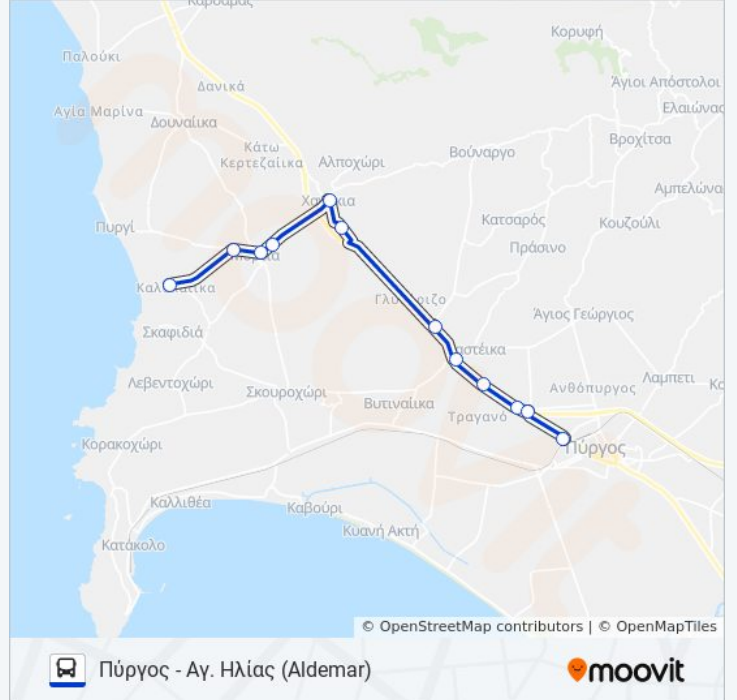

ΠΥΡΓΟΣ - ΑΓ. ΗΛΙΑΣ (ALDEM...

Πύργος -  
Αγ. Ηλίας  
(Aldemar)

Κατεβάστε Την Εφαρμογή

Η γραμμή λεωφορείο Πύργος - Αγ. Ηλίας (Aldemar) έχει μία διαδρομή. Για καθημερινές οι ώρες λειτουργίας της είναι:  
(1) Πύργος - Αγ. Ηλίας (Aldemar): 08:30 - 13:15  
Χρησιμοποιήστε την εφαρμογή Moovit για να βρείτε τον πιο κοντινό σταθμό για τη γραμμή ΠΥΡΓΟΣ - ΑΓ. ΗΛΙΑΣ  
(ALDEMAR) λεωφορείο και να βρείτε πότε φτάνει η επόμενη γραμμή ΠΥΡΓΟΣ - ΑΓ. ΗΛΙΑΣ (ALDEMAR) λεωφορείο.

Διαστάυρωση Βουνάργου

Κάτω Χανάκια

Χανάκια

Bus Stop To Aldemar Olympian Village

Myrtia - Center

Myrtia 1η

Aldemar Olympian Village

**Ώρες Δρομολογίων για τη γραμμή ΠΥΡΓΟΣ - ΑΓ.  
ΗΛΙΑΣ (ALDEMAR) λεωφορείο**Πύργος - Αγ. Ηλίας (Aldemar) Πρόγραμμα  
Διαδρομής:

Δευτέρα	08:30 - 13:15
Τρίτη	08:30 - 13:15
Τετάρτη	08:30 - 13:15
Πέμπτη	08:30 - 13:15
Παρασκευή	08:30 - 13:15
Σάββατο	Δεν Λειτουργεί
Κυριακή	Δεν Λειτουργεί

**Πληροφορίες για τη γραμμή ΠΥΡΓΟΣ - ΑΓ.  
ΗΛΙΑΣ (ALDEMAR) λεωφορείο****Κατεύθυνση:** Πύργος - Αγ. Ηλίας (Aldemar)**Στάσεις:** 12**Διάρκεια Ταξιδιού:** 22 λεπ**Περίληψη Γραμμής:**