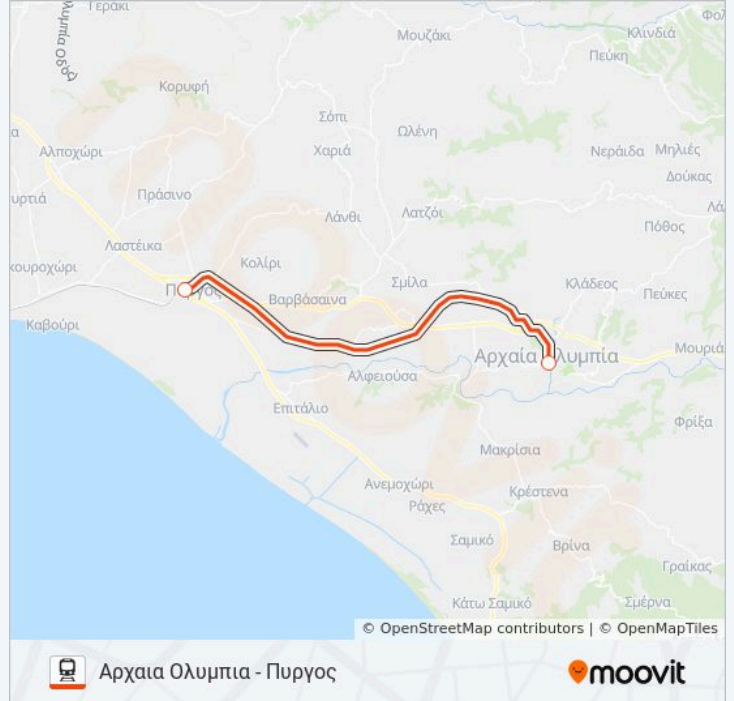

🚆 ΠΥΡΓΟΣ - ΑΡΧ.ΟΛΥΜΠΙΑ - ΠΥΡΓ...

Αρχαία  
Ολυμπία -  
Πυργός

Κατεβάστε Την Εφαρμογή

Η γραμμή ΠΥΡΓΟΣ - ΑΡΧ.ΟΛΥΜΠΙΑ - ΠΥΡΓΟΣ προαστιακός (Αρχαία Ολυμπία - Πυργός) έχει 2 διαδρομές. Για καθημερινές οι ώρες λειτουργίας της είναι:

(1) Αρχαία Ολυμπία - Πυργός: 07:35 - 13:10(2) Πυργός - Αρχαία Ολυμπία: 07:00 - 14:35

Χρησιμοποιήστε την εφαρμογή Moovit για να βρείτε τον πιο κοντινό σταθμό για τη γραμμή ΠΥΡΓΟΣ - ΑΡΧ.ΟΛΥΜΠΙΑ - ΠΥΡΓΟΣ προαστιακός και να βρείτε πότε φτάνει η επόμενη γραμμή ΠΥΡΓΟΣ - ΑΡΧ.ΟΛΥΜΠΙΑ - ΠΥΡΓΟΣ προαστιακός.

**Κατεύθυνση: Αρχαία Ολυμπία - Πυργός**

2 στάσεις

[ΠΡΟΒΟΛΗ ΔΡΟΜΟΛΟΓΙΩΝ ΓΡΑΜΜΗΣ](#)

Ancient Olympia - Train Station

Πύργος - Train Station

**Ώρες Δρομολογίων για τη γραμμή ΠΥΡΓΟΣ -  
ΑΡΧ.ΟΛΥΜΠΙΑ - ΠΥΡΓΟΣ προαστιακός**

Αρχαία Ολυμπία - Πυργός Πρόγραμμα Διαδρομής:

Δευτέρα	07:35 - 13:10
Τρίτη	07:35 - 13:10
Τετάρτη	07:35 - 13:10
Πέμπτη	07:35 - 13:10
Παρασκευή	07:35 - 13:10
Σάββατο	07:35 - 13:10
Κυριακή	07:35 - 13:10

**Πληροφορίες για τη γραμμή ΠΥΡΓΟΣ -  
ΑΡΧ.ΟΛΥΜΠΙΑ - ΠΥΡΓΟΣ προαστιακός****Κατεύθυνση:** Αρχαία Ολυμπία - Πυργός**Στάσεις:** 2**Διάρκεια Ταξιδιού:** 15 λεπ**Περίληψη Γραμμής:**