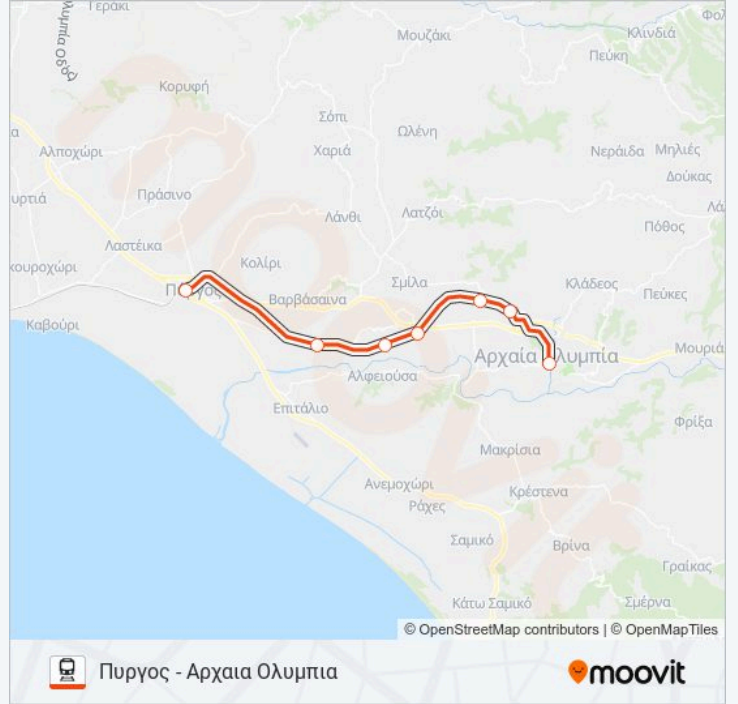

Πλάτανος

Ancient Olympia - Train Station

### Ώρες Δρομολογίων για τη γραμμή ΠΥΡΓΟΣ - ΑΡΧ.ΟΛΥΜΠΙΑ - ΠΥΡΓΟΣ προαστιακός

Πυργος - Αρχαία Ολυμπία Πρόγραμμα Διαδρομής:

Δευτέρα	07:00 - 14:35
Τρίτη	07:00 - 14:35
Τετάρτη	07:00 - 14:35
Πέμπτη	07:00 - 14:35
Παρασκευή	07:00 - 14:35
Σάββατο	07:00 - 14:35
Κυριακή	07:00 - 14:35

### Πληροφορίες για τη γραμμή ΠΥΡΓΟΣ - ΑΡΧ.ΟΛΥΜΠΙΑ - ΠΥΡΓΟΣ προαστιακός

Κατεύθυνση: Πυργος - Αρχαία Ολυμπία

Στάσεις: 7

Διάρκεια Ταξιδιού: 18 λεπ

Περίληψη Γραμμής:

Οι ώρες δρομολογίων και οι χάρτες διαδρομών για τη γραμμή ΠΥΡΓΟΣ - ΑΡΧ.ΟΛΥΜΠΙΑ - ΠΥΡΓΟΣ προαστιακός είναι διαθέσιμες σε ένα εκτός σύνδεσης PDF στο [moovitapp.com](https://moovitapp.com). Χρησιμοποιήστε Εφαρμογή Moovit για να δείτε ώρες λεωφορείων ζωντανά, δρομολόγια τρένων ή μετρό και βήμα βήμα οδηγίες για όλες τις δημόσιες συγκοινωνίες στη πόλη Πύργος.