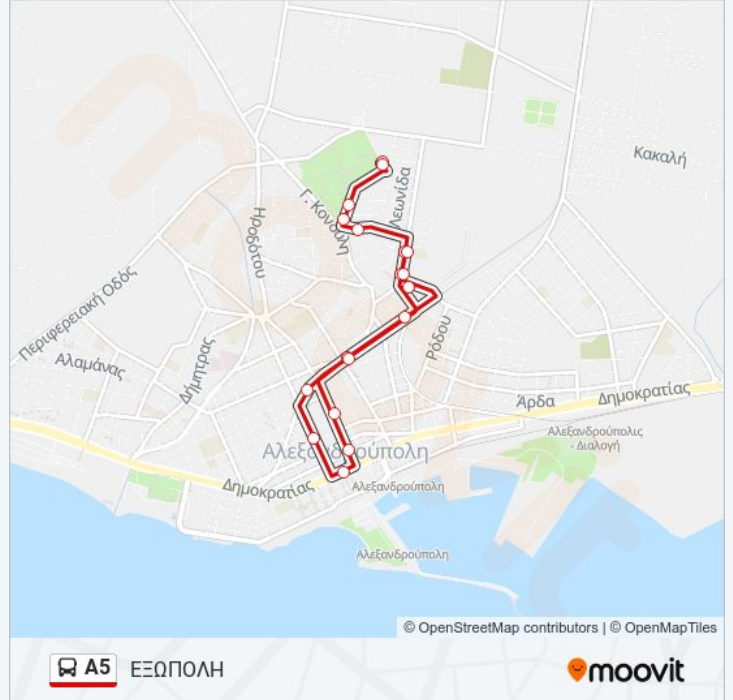

#### Κατεύθυνση: ΕΞΩΠΟΛΗ

18 στάσεις

[ΠΡΟΒΟΛΗ ΔΡΟΜΟΛΟΓΙΩΝ ΓΡΑΜΜΗΣ](#)

Τερματισμος-A5  
Πάρκο Αλτιμανάλζη  
Χατζησάββα 16  
Χατζησάββα  
Ζ' Παιδικος Σταθμος  
Γεωργίου Καρτάλη 19  
Γεωργίου Καρτάλη, 5  
Εθνικής Αντιστάσεως 18  
Εθνικής Αντιστάσεως, 88  
1ο Καπη (Αντιστάσεως)  
Δημοτική Βιβλιοθήκη  
Δημαρχείο  
Κτελ  
Iκα - Εθνολογικό Μουσείο  
Εθνικής Αντιστάσεως, 57  
Σοφοκλεους  
Πολυκοινωνικό  
Γεωργίου Καρτάλη 19

#### Ώρες Δρομολογίων για τη γραμμή A5 λεωφορείο ΕΞΩΠΟΛΗ Πρόγραμμα Διαδρομής:

Δευτέρα	06:50 - 21:15
Τρίτη	06:50 - 21:15
Τετάρτη	06:50 - 21:15
Πέμπτη	06:50 - 21:15
Παρασκευή	06:50 - 21:15
Σάββατο	07:50 - 14:15
Κυριακή	Δεν Λειτουργεί

#### Πληροφορίες για τη γραμμή A5 λεωφορείο

Κατεύθυνση: ΕΞΩΠΟΛΗ

Στάσεις: 18

Διάρκεια Ταξιδιού: 10 λεπ

Περίληψη Γραμμής:

Οι ώρες δρομολογίων και οι χάρτες διαδρομών για τη γραμμή A5 λεωφορείο είναι διαθέσιμες σε ένα εκτός σύνδεσης PDF στο [moovitapp.com](https://moovitapp.com). Χρησιμοποιήστε Εφαρμογή Moovit για να δείτε ώρες λεωφορείων ζωντανά, δρομολόγια τρένων ή μετρό και βήμα βήμα οδηγίες για όλες τις δημόσιες συγκοινωνίες στη πόλη Αλεξανδρούπολη.