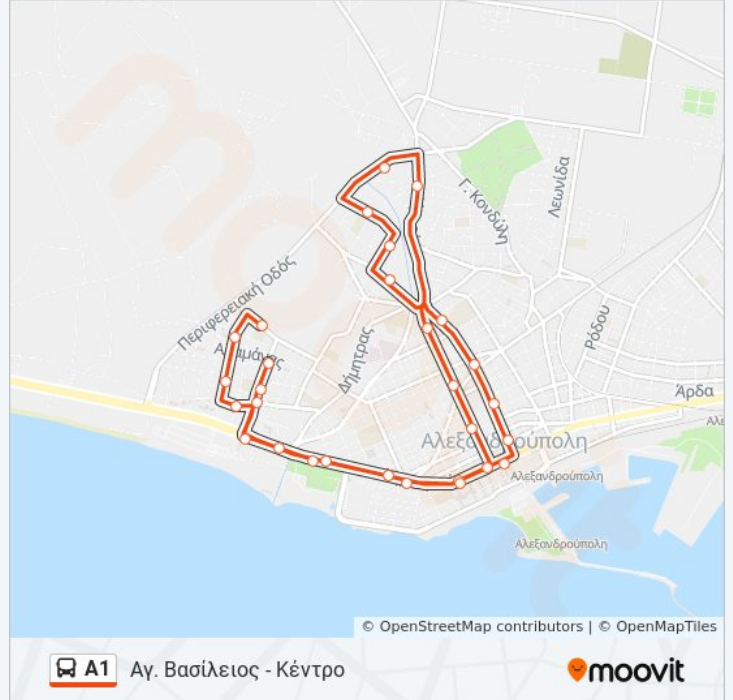

Κέτσερης

Εργατικό Κέντρο

Κλειστό Γυμναστήριο

Πάρκο Προσκόπων

Βανικιώτη

Κουταβού

2ο Γυμνάσιο

Κουταβού

Οι ώρες δρομολογίων και οι χάρτες διαδρομών για τη γραμμή A1 λεωφορείο είναι διαθέσιμες σε ένα εκτός σύνδεσης PDF στο moovitapp.com. Χρησιμοποιήστε [Εφαρμογή Moovit](#) για να δείτε ώρες λεωφορείων ζωντανά, δρομολόγια τρένων ή μετρό και βήμα βήμα οδηγίες για όλες τις δημόσιες συγκοινωνίες στη πόλη Alexandroupoli.

[Σχετικά με το Moovit](#) • [Λύσεις MaaS](#) • [Υποστηριζόμενες χώρες](#) • [Κοινότητα Mooviter](#)

© 2023 Moovit - Όλα τα δικαιώματα διατηρούνται

Δείτε Ώρες Άφιξης Ζωντανά