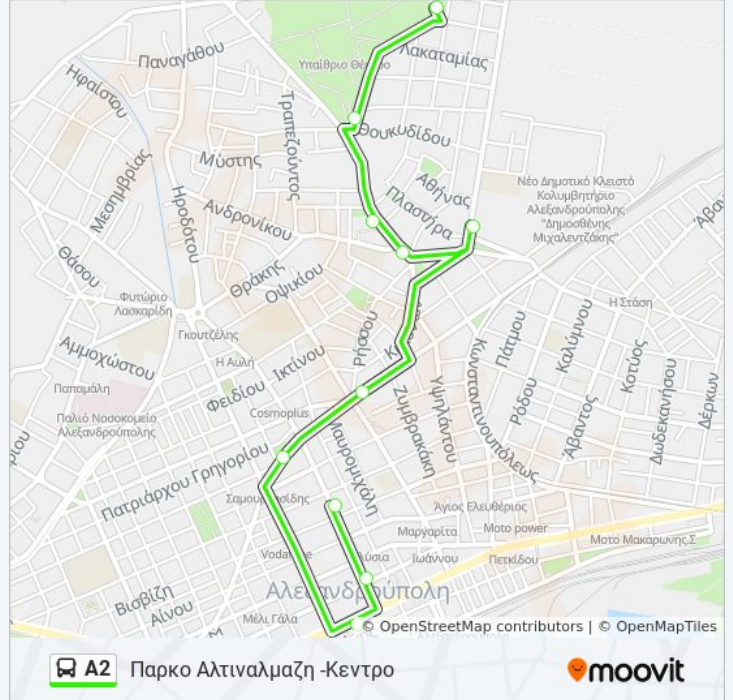

Η γραμμή A2 λεωφορείο Παρκο Αλτιναλμαζη -Κεντρο έχει μία διαδρομή. Για καθημερινές οι ώρες λειτουργίας της είναι: (1) Παρκο Αλτιναλμαζη -Κεντρο: 6:45 ΠΜ - 10:20 ΜΜ
Χρησιμοποιήστε την εφαρμογή Moovit για να βρείτε τον πιο κοντινό σταθμό για τη γραμμή A2 λεωφορείο και να βρείτε πότε φτάνει η επόμενη γραμμή A2 λεωφορείο.

Κατεύθυνση: Παρκο Αλτιναλμαζη -Κεντρο

10 στάσεις

[ΠΡΟΒΟΛΗ ΔΡΟΜΟΛΟΓΙΩΝ ΓΡΑΜΜΗΣ](#)

Πάρκο Αλτιμανάλζη

Χατζησάββα

Ιερός Ναός Μεταμόρφωση Του Σωτήρος

5ο Νηπιαγωγείο

Πολυκοινωνικό

Εθνικής Αντιστάσεως, 88

1ο Καπη (Αντιστάσεως)

Δημαρχείο

Κτελ

Ικα - Εθνολογικό Μουσείο

Ώρες Δρομολογίων για τη γραμμή A2 λεωφορείο

Παρκο Αλτιναλμαζη -Κεντρο Πρόγραμμα Διαδρομής:

Δευτέρα	6:45 ΠΜ - 10:20 ΜΜ
Τρίτη	6:45 ΠΜ - 10:20 ΜΜ
Τετάρτη	6:45 ΠΜ - 10:20 ΜΜ
Πέμπτη	6:45 ΠΜ - 10:20 ΜΜ
Παρασκευή	6:45 ΠΜ - 10:20 ΜΜ
Σάββατο	8:20 ΠΜ - 2:20 ΜΜ
Κυριακή	Δεν Λειτουργεί

Πληροφορίες για τη γραμμή A2 λεωφορείο**Κατεύθυνση:** Παρκο Αλτιναλμαζη -Κεντρο**Στάσεις:** 10**Διάρκεια Ταξιδιού:** 7 λεπ**Περίληψη Γραμμής:**

Οι ώρες δρομολογίων και οι χάρτες διαδρομών για τη γραμμή A2 λεωφορείο είναι διαθέσιμες σε ένα εκτός σύνδεσης PDF στο moovitapp.com. Χρησιμοποιήστε [Εφαρμογή Moovit](#) για να δείτε ώρες λεωφορείων ζωντανά, δρομολόγια τρένων ή μετρό και βήμα βήμα οδηγίες για όλες τις δημόσιες συγκοινωνίες στη πόλη Alexandroupoli.