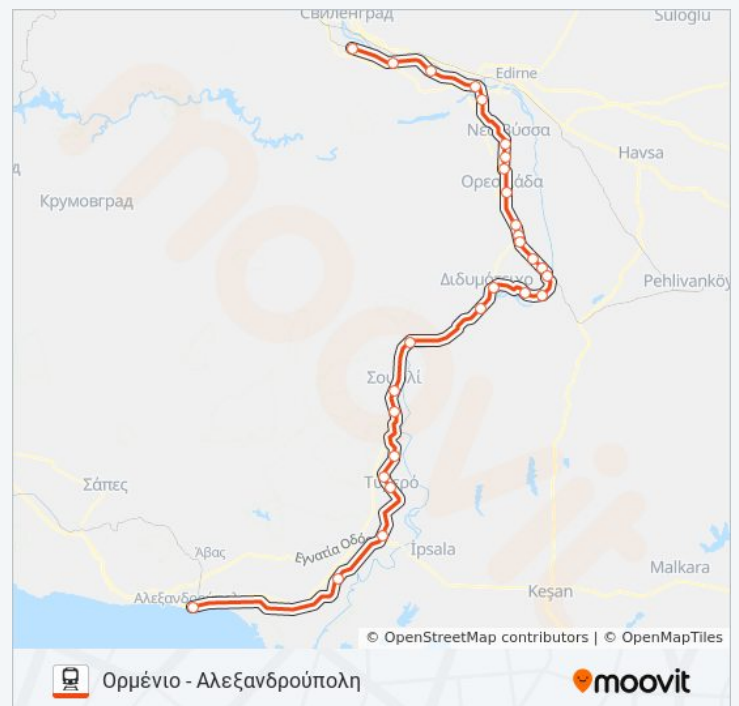

Πληροφορίες για τη γραμμή ΑΛΕΞΑΝΔΡΟΥΠΟΛΗ - ΟΡΜΕΝΙΟ προαστιακός

Κατεύθυνση: Αλεξανδρούπολη - Ορμένιο

Στάσεις: 27

Διάρκεια Ταξιδιού: 150 λεπ

Περίληψη Γραμμής:

Καστανιές - Train Station

Μαράσια - Train Station

Ώρες Δρομολογίων για τη γραμμή
ΑΛΕΞΑΝΔΡΟΥΠΟΛΗ - ΟΡΜΕΝΙΟ προαστιακός
Ορμένιο - Αλεξανδρούπολη Πρόγραμμα Διαδρομής:

Δευτέρα	11:40 ΠΜ
Τρίτη	11:40 ΠΜ
Τετάρτη	11:40 ΠΜ
Πέμπτη	11:40 ΠΜ
Παρασκευή	11:40 ΠΜ
Σάββατο	11:40 ΠΜ
Κυριακή	11:40 ΠΜ

Πληροφορίες για τη γραμμή ΑΛΕΞΑΝΔΡΟΥΠΟΛΗ - ΟΡΜΕΝΙΟ προαστιακός

Κατεύθυνση: Ορμένιο - Αλεξανδρούπολη

Στάσεις: 28

Διάρκεια Ταξιδιού: 140 λεπ

Περίληψη Γραμμής:

Οι ώρες δρομολογίων και οι χάρτες διαδρομών για τη γραμμή ΑΛΕΞΑΝΔΡΟΥΠΟΛΗ - ΟΡΜΕΝΙΟ προαστιακός είναι διαθέσιμες σε ένα εκτός σύνδεσης PDF στο moovitapp.com. Χρησιμοποιήστε [Εφαρμογή Moovit](#) για να δείτε ώρες λεωφορείων ζωντανά, δρομολόγια τρένων ή μετρό και βήμα βήμα οδηγίες για όλες τις δημόσιες συγκοινωνίες στη πόλη Alexandroupoli.