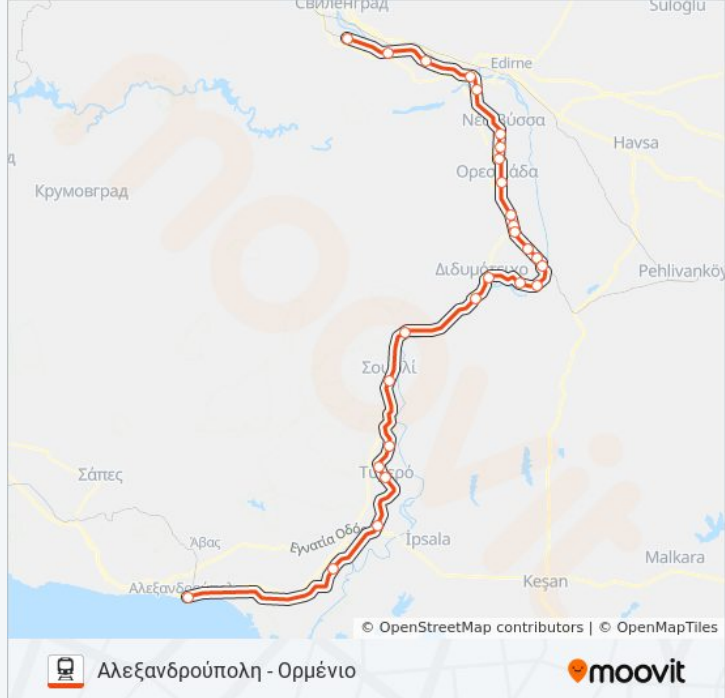

Καστανιές - Train Station

Μαράσια - Train Station

Δίλοφος - Train Station

Δίκαια - Train Station

Ορμένιο - Train Station