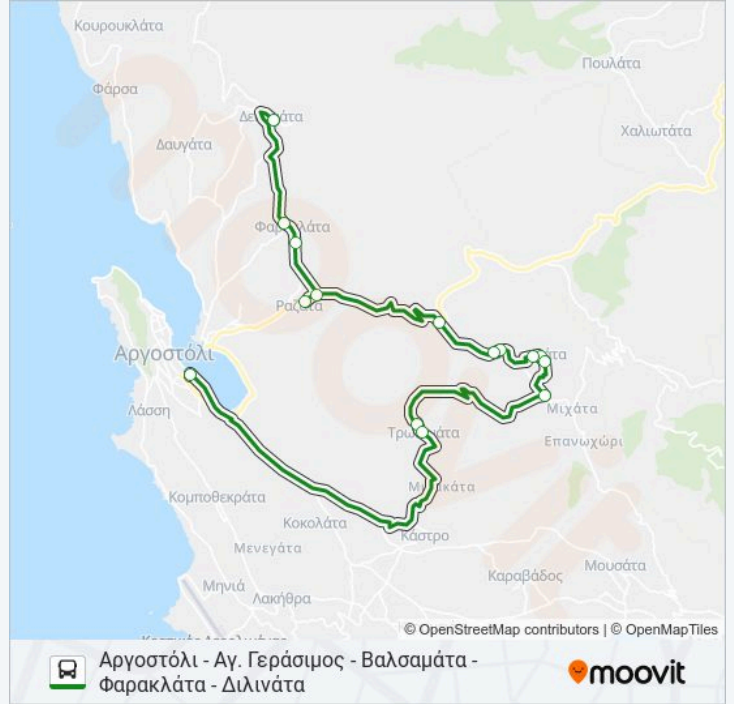

## 🗉 ΑΡΓΟΣΤΟΛΙ - ΔΙΛΙΝΑΤΑ

Αργοστόλι - Αγ.  
Γεράσιμος -  
Βαλσαμάτα -  
Φαρακλάτα - Διλινάτα

Κατεβάστε Την Εφαρμογή

Η γραμμή ΑΡΓΟΣΤΟΛΙ - ΔΙΛΙΝΑΤΑ λεωφορείο Αργοστόλι - Αγ. Γεράσιμος - Βαλσαμάτα - Φαρακλάτα - Διλινάτα έχει μία διαδρομή. Για καθημερινές οι ώρες λειτουργίας της είναι:

Επαρχιακή Οδός Φαρακλάτων - Αγίας Ευφίμιας,  
7

Bus Stop

Διλινάτα

**Ώρες Δρομολογίων για τη γραμμή ΑΡΓΟΣΤΟΛΙ -  
ΔΙΛΙΝΑΤΑ λεωφορείο**

Αργοστόλι - Αγ. Γεράσιμος - Βαλσαμάτα -

Φαρακλάτα - Διλινάτα Πρόγραμμα Διαδρομής:

**Κατεύθυνση:** Αργοστόλι - Αγ. Γεράσιμος -  
Βαλσαμάτα - Φαρακλάτα - Διλινάτα

**Στάσεις:** 15

**Διάρκεια Ταξιδιού:** 24 λεπ

**Περίληψη Γραμμής:**

Οι ώρες δρομολογίων και οι χάρτες διαδρομών για τη γραμμή ΑΡΓΟΣΤΟΛΙ - ΔΙΛΙΝΑΤΑ λεωφορείο είναι διαθέσιμες σε ένα εκτός σύνδεσης PDF στο [moovitapp.com](https://moovitapp.com). Χρησιμοποιήστε Εφαρμογή Moovit για να δείτε ώρες λεωφορείων ζωντανά, δρομολόγια τρένων ή μετρό και βήμα βήμα οδηγίες για όλες τις δημόσιες συγκοινωνίες στη πόλη Κεφαλονία - Κεφαλονιά.