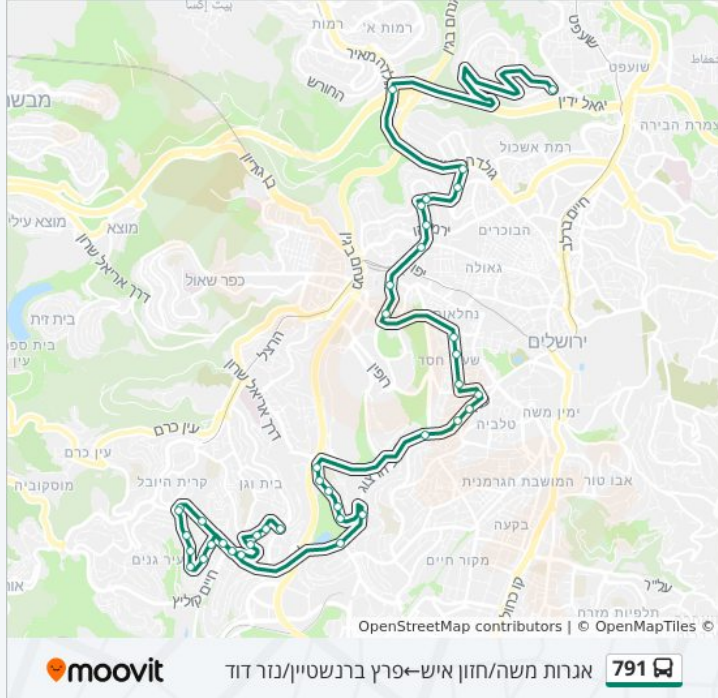

להורדת האפליקציה

אגרות משה/חזון איש ← פרץ ברנשטיין/נזר דוד

791

לקו 791 (אגרות משה/חזון איש ← פרץ ברנשטיין/נזר דוד) יש 2 מסלולים. שעות הפעילות בימי חול הן:  
 (1) אגרות משה/חזון איש ← פרץ ברנשטיין/נזר דוד: 14:00 (2) מרכז מסחרי/אורוגואי ← אגרות משה/חזון איש: 06:50  
 אפליקציית Moovit עוזרת למצוא את התחנה הקרובה ביותר של קו 791 וכדי לדעת מתי יגיע קו 791

**לוחות זמנים של קו 791**

לוח זמנים של קו אגרות משה/חזון איש ← פרץ ברנשטיין/נזר דוד

14:00	ראשון
לא פעיל	שני
14:00	שלישי
14:00	רביעי
14:00	חמישי
12:05	שישי
לא פעיל	שבת

**מידע על קו 791**

**כיוון:** אגרות משה/חזון איש ← פרץ ברנשטיין/נזר דוד  
**תחנות:** 39  
**משך הנסיעה:** 56 דק'  
**התחנות שבהן עובר הקו:**

**כיוון: אגרות משה/חזון איש ← פרץ ברנשטיין/נזר דוד**

39 תחנות

[צפייה בלוחות הזמנים של הקו](#)

- אגרות משה/חזון איש
- צומת רמות/גולדה
- שפע חיים/שדרות גולדה מאיר
- שפע חיים/דורש טוב
- אוהל יהושע/קדושת אהרון
- שמגר/אוהל יהושע
- שמגר/ירמיהו
- שמגר/תורה מציון
- בנייני האומה/הנשיא השישי
- חניון הלאום/שד' הנשיא השישי
- אוסישקין/בצלאל
- אוסישקין/נרקיס
- אוסישקין/רמב"ן
- ארלזורוב/שדרות בן מיימון
- עזה/רד"ק
- עזה/הרב ברלין
- הרצוג/טשרניחובסקי
- שח"ל/הלר
- מרכז מסחרי/שח"ל
- שח"ל א'
- שח"ל/הרב גולד
- שח"ל ב'