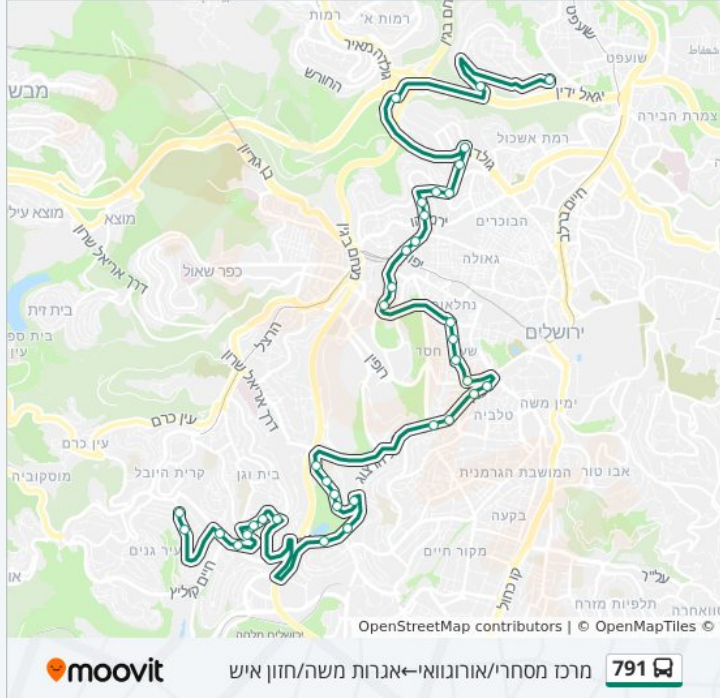

**תחנות:** 35

**משך הנסיעה:** 54 דק'

**התחנות שבהן עובר הקו:**

**כיוון: מרכז מסחרי/אורוגואי—אגרות משה/חזון איש**

**35 תחנות**

[צפייה בלוחות הזמנים של הקו](#)

- מרכז מסחרי/אורוגואי
- אורוגואי/מרקו ברוך
- גולומב/בוליביה
- משה שרת/גולומב
- משה שרת/פנחס רוזן
- פרץ ברנשטיין/משה שרת
- פרץ ברנשטיין
- פרץ ברנשטיין/נזר דוד
- גולומב/סן מרטין
- צומת פת/הרב הרצוג
- שח"ל/הרצוג
- שח"ל ב'