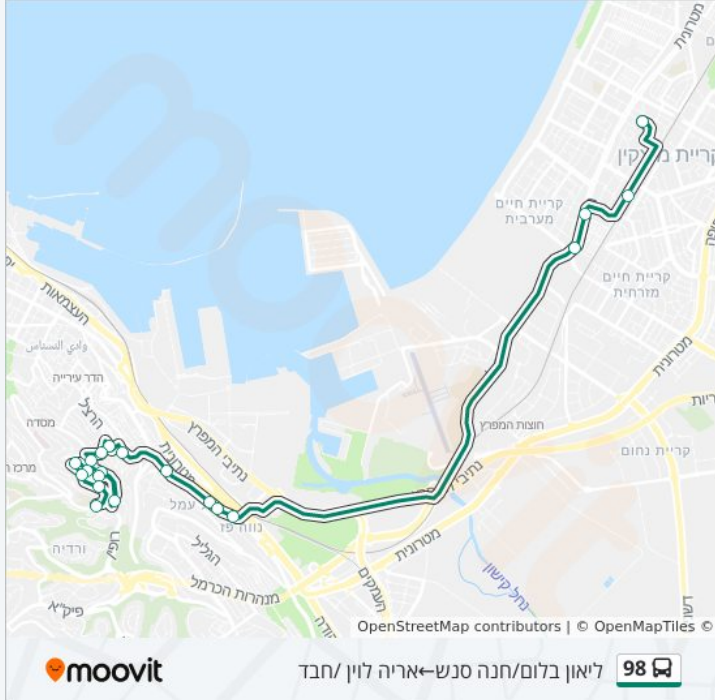

שדרות ורבורג/אח"י אילת

וורבורג/יחיעם

ריינס/נתיב שבעת המינים

ת. רכבת קרית מוצקין

אריה לוי / חבד

בדיקת שעות ההגעה בזמן אמת

לוחות זמנים ומפה של קו 98 זמינים להורדה גם בגרסת PDF באתר האינטרנט שלנו: moovitapp.com. היעזר ב[אפליקציית Moovit](https://moovitapp.com) כדי לצפות בזמני ההגעה בזמן אמת של אוטובוסים, לוחות זמנים של הרכבות או הרכבות התחתיות וכדי לקבל הנחיות מסלול, צעד אחר צעד, לכל סוגי התחבורה הציבורית בישראל.