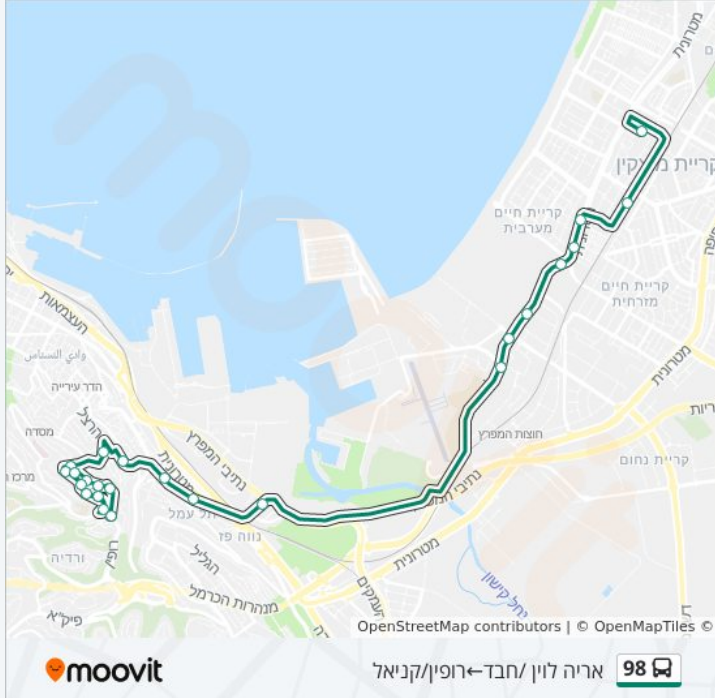

לוחות זמנים של קו 98
 לוח זמנים של קו אריה לוי / חבד -> רופין/קניאל

ראשון	14:35
שני	לא פעיל
שלישי	14:35
רביעי	14:35
חמישי	14:35
שישי	12:05
שבת	לא פעיל

מידע על קו 98
כיוון: אריה לוי / חבד -> רופין/קניאל
תחנות: 26
משך הנסיעה: 43 דק'
התחנות שבהן עובר הקו:

כיוון: אריה לוי / חבד -> רופין/קניאל
 26 תחנות
[צפייה בלוחות הזמנים של הקו](#)

- אריה לוי / חבד
- ת. רכבת קרית מוצקין
- ריינס/נתיב שד"ר
- וורבורג/התקומה
- וורבורג/אברבנאל
- האיצטדיון/דגניה
- האיצטדיון / החיטה
- יגאל ידין/חלוצי התעשייה
- יגאל ידין/יהודה איתן
- מכבי אש/חלץ
- הגיבורים
- חליסה
- בית התעשייה
- שוק תלפיות/ארלזורוב
- ארלזורוב/מיכאל
- הפועל/ציפורה זייד
- בית ספר בית יעקב/המיימוני
- ליאון בלום/רמב"ן
- לאון בלום/חנה סנש
- ליאון בלום
- ליאון בלום/מארק לברי
- רבי עקיבא/ליאון בלום

רבי עקיבא/מדרגות ביתר

רבי עקיבא/גאולה

גאולה/רבי עקיבא

רופין/קניאל

לוחות זמנים של קו 98

לוח זמנים של קו ליאון/בלום/חנה/סנש—אריה לויין/חבד

08:10	ראשון
לא פעיל	שני
08:10	שלישי
08:10	רביעי
08:10	חמישי
08:10	שישי
לא פעיל	שבת

מידע על קו 98

כיוון: ליאון/בלום/חנה/סנש—אריה לויין/חבד

תחנות: 21

משך הנסיעה: 38 דק'

התחנות שבהן עובר הקו:

כיוון: ליאון/בלום/חנה/סנש—אריה לויין/חבד

21 תחנות

[צפייה בלוחות הזמנים של הקו](#)