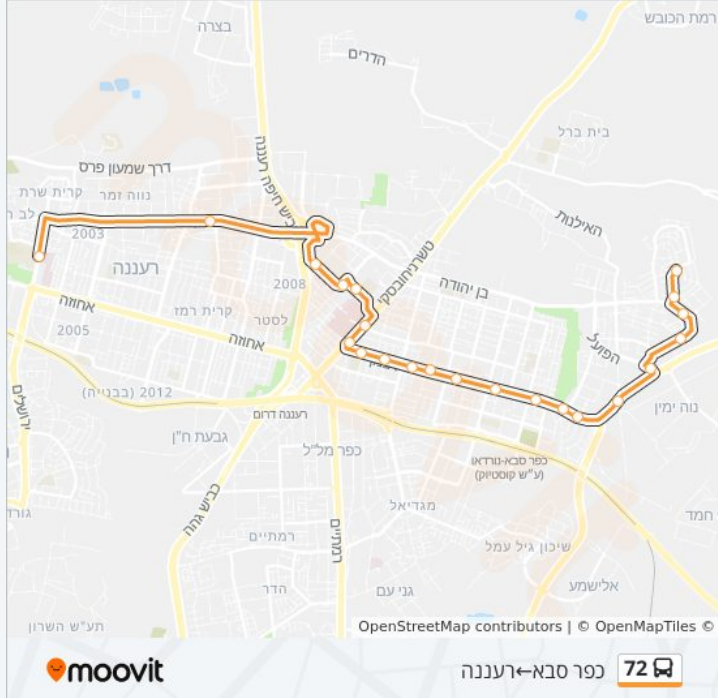

לקו 72 (כפר סבא ← רעננה) יש 2 מסלולים. שעות הפעילות בימי חול הן:
 (1) כפר סבא ← רעננה: 06:42 (2) רעננה ← כפר סבא: 15:40
 אפליקציית Moovit עוזרת למצוא את התחנה הקרובה ביותר של קו 72 וכדי לדעת מתי יגיע קו 72

לוחות זמנים של קו 72
 לוח זמנים של קו כפר סבא ← רעננה

06:42	ראשון
לא פעיל	שני
06:42	שלישי
06:42	רביעי
06:42	חמישי
לא פעיל	שישי
לא פעיל	שבת

מידע על קו 72
 כיוון: כפר סבא ← רעננה
 תחנות: 22
 משך הנסיעה: 35 דק'
 התחנות שבהן עובר הקו:

כיוון: כפר סבא ← רעננה

22 תחנות

[צפייה בלוחות הזמנים של הקו](#)

- הנביאים/ישעיהו
- מרכז דוד/הנביאים
- מרכז גלר/לוי אשכול
- בית ספר רמז/דרך אלי הורוביץ
- דרך הפועל/דרך אלי הורוביץ
- כביש 55/דרך המוביל
- קניון ג'ו/וייצמן
- וייצמן/התע"ש
- וייצמן/גייסות השריון
- תחנה מרכזית כפ"ס/וייצמן
- וייצמן/רוטשילד
- וייצמן/ירושלים
- קניון ערים/וייצמן
- ביטוח לאומי/וייצמן
- וייצמן/זאב גלר
- מכבי אש/טשרניחובסקי
- בית חולים מאיר/טשרניחובסקי
- מדרשית נעם/ד"ר משה סנה
- השמחה/ד"ר משה סנה
- נעמי שמר/יאיר רוזנבלום
- בורוכוב/וייצמן
- מוסד חינוכי כפר בתיה/דרך ירושלים