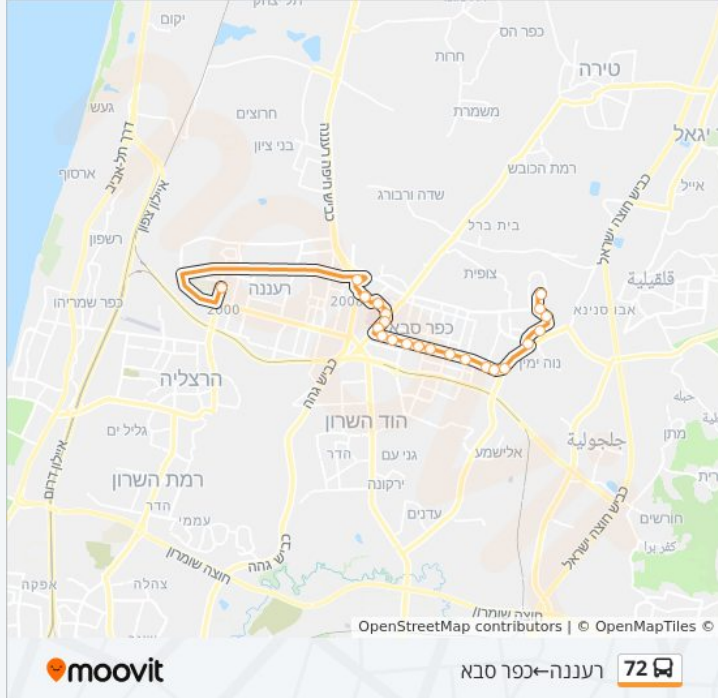

בית חולים מאיר/טשרניחובסקי

טשרניחובסקי/גולומב

ויצמן / גלר

ויצמן/גורדון

קניון ערים/ויצמן

ויצמן/ירושלים

ויצמן/רוטשילד

תחנה מרכזית כפ"ס/ויצמן

ויצמן/הגליל

ויצמן/נורדא

ויצמן/התע"ש

קניון ג'ו/ויצמן

קניון ג'ו/כביש 55

דרך הפועל/דרך אלי הורוביץ
בית ספר רמז/דרך אלי הורוביץ
לוי אשכול/שלמה המלך
מרכז דוד/הנביאים
הנביאים/ישעיהו

בדיקת שעות ההגעה בזמן אמת

לוחות זמנים ומפה של קו 72 זמינים להורדה גם בגרסת PDF באתר האינטרנט שלנו: [moovitapp.com](https://www.moovitapp.com). היעזר ב[אפליקציית Moovit](#) כדי לצפות בזמני ההגעה בזמן אמת של אוטובוסים, לוחות זמנים של הרכבות או הרכבות התחתיות וכדי לקבל הנחיות מסלול, צעד אחר צעד, לכל סוגי התחבורה הציבורית בישראל.