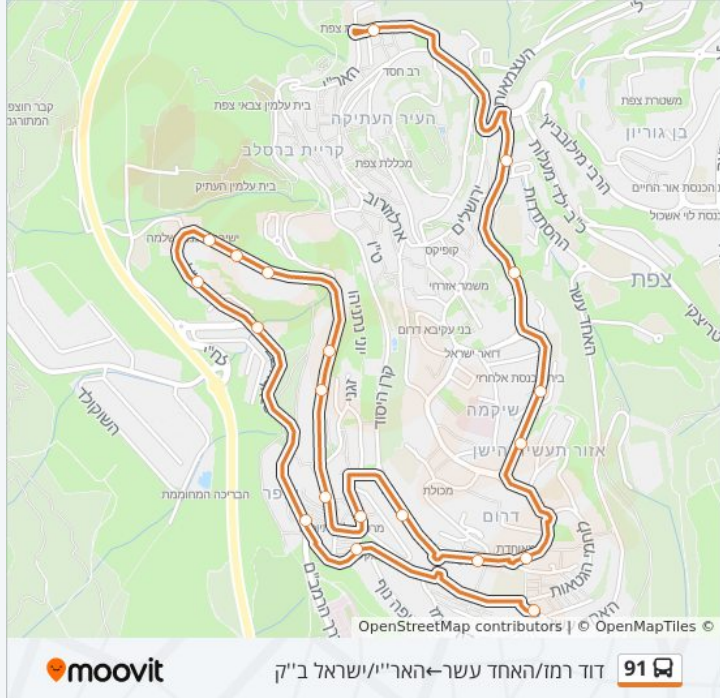

לוחות זמנים של קו 91

לוח זמנים של קו דרך חטיבת יפתח-שפרינצק/קרן היסוד

15:31 - 13:30	ראשון
לא פעיל	שני
15:31 - 13:30	שלישי
15:31 - 13:30	רביעי
15:31 - 13:30	חמישי
11:15	שישי
לא פעיל	שבת

מידע על קו 91

כיוון: דרך חטיבת יפתח-שפרינצק/קרן היסוד
תחנות: 23
משך הנסיעה: 31 דק'
התחנות שבהן עובר הקו:

כיוון: דרך חטיבת יפתח-שפרינצק/קרן היסוד

23 תחנות

[צפייה בלוחות הזמנים של הקו](#)

- דרך חטיבת יפתח
- האר"י/ישראל ב"ק
- הפלמ"ח
- הפלמ"ח/רביצקי
- מעונות הסטודנטים/הנשיא
- קופת חולים/הנשיא
- אליהו פרומצ'נקו/יעקב לוי
- פרומצ'נקו/רימוני
- מרכז רסקו/חיים וייצמן
- דוד רמז/דוד אלעזר
- דוד רמז/האחד עשר
- דוד רמז/האחד עשר
- האחד עשר/לוחמי הגטאות
- דוד אלעזר/יפה נוף
- דוד אלעזר/דרך הרמב"ם
- דוד אלעזר/לח"י
- מסעף בית העלמין