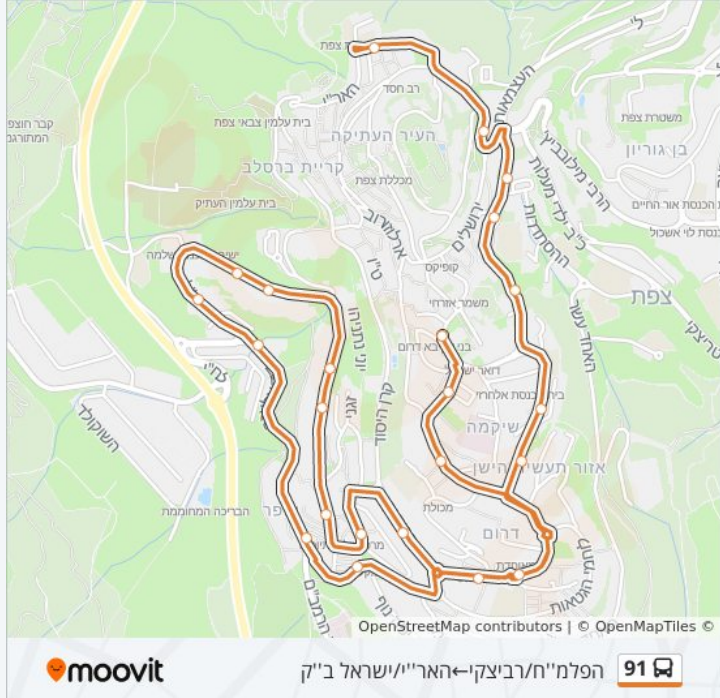

תחנות: 23

משך הנסיעה: 17 דק'

התחנות שבהן עובר הקו:

דרך ז'בוטינסקי/החלוץ

בית ספר רב תחומי/דרך ז'בוטינסקי

שוק/ז'בוטינסקי

ת. מרכזית צפת

האר"י/ישראל ב"ק