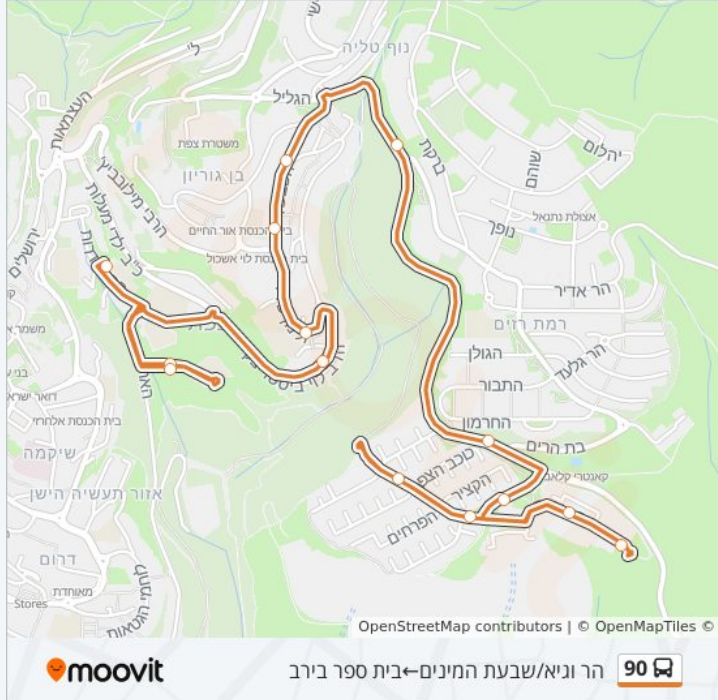

בית ספר בירב

אולפנת אמית

אולפנת אמית

**כיוון: הר וגיא/שבעת המינים – בית ספר בירב**  
 14 תחנות  
[צפייה בלוחות הזמנים של הקו](#)

**לוחות זמנים של קו 90**

לוח זמנים של קו הר וגיא/שבעת המינים – בית ספר בירב

07:30	ראשון
לא פעיל	שני
07:30	שלישי
לא פעיל	רביעי
07:30	חמישי
07:30	שישי
לא פעיל	שבת

**מידע על קו 90**

**כיוון: הר וגיא/שבעת המינים – בית ספר בירב**  
**תחנות: 14**  
**משך הנסיעה: 20 דק'**  
**התחנות שבהן עובר הקו:**

- הר וגיא/שבעת המינים
- המעוף/הר וגיא
- מצפה האגם 1
- מצפה האגם/נווה מנחם בגין
- נווה מנחם בגין/8900
- צומת שכונת בגין
- פארק חלואני
- השבעה/זלמן שז"ר
- השבעה/ההסתדרות
- כ"ב ילדי מעלות
- הרב לוי ביסטריצקי/זלמן שז"ר
- בית ספר נועם
- בית ספר נועם
- בית ספר בירב