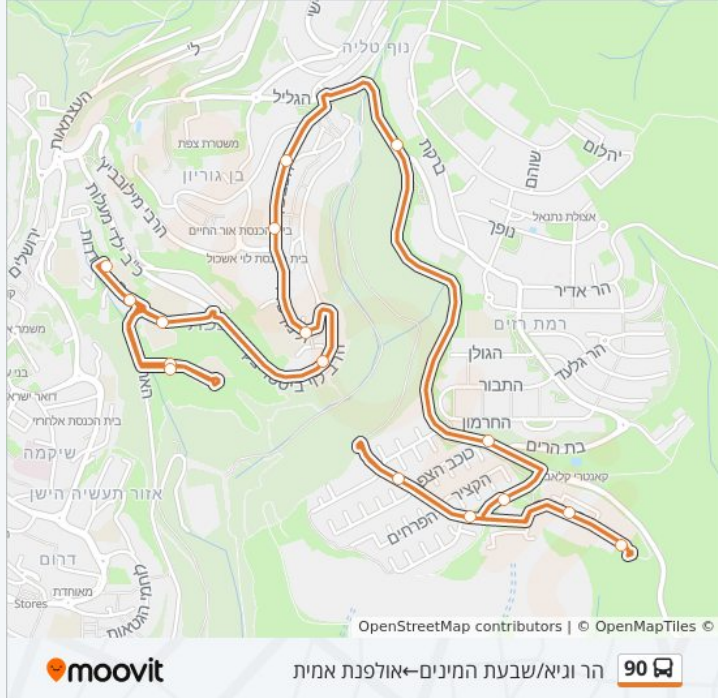

כיוון: הר וגיא/שבעת המינים – בית ספר בירב
14 תחנות
[צפייה בלוחות הזמנים של הקו](#)

לוחות זמנים של קו 90

לוח זמנים של קו הר וגיא/שבעת המינים – בית ספר בירב

07:30	ראשון
לא פעיל	שני
07:30	שלישי
לא פעיל	רביעי
07:30	חמישי
07:30	שישי
לא פעיל	שבת

מידע על קו 90

כיוון: הר וגיא/שבעת המינים – בית ספר בירב
תחנות: 14
משך הנסיעה: 20 דק'
התחנות שבהן עובר הקו:

- הר וגיא/שבעת המינים
- המעוף/הר וגיא
- מצפה האגם 1
- מצפה האגם/נווה מנחם בגין
- נווה מנחם בגין/8900
- צומת שכונת בגין
- פארק חלואני
- השבעה/זלמן שז"ר
- השבעה/ההסתדרות
- כ"ב ילדי מעלות
- הרב לוי ביסטריצקי/זלמן שז"ר
- בית ספר נועם
- בית ספר נועם
- בית ספר בירב