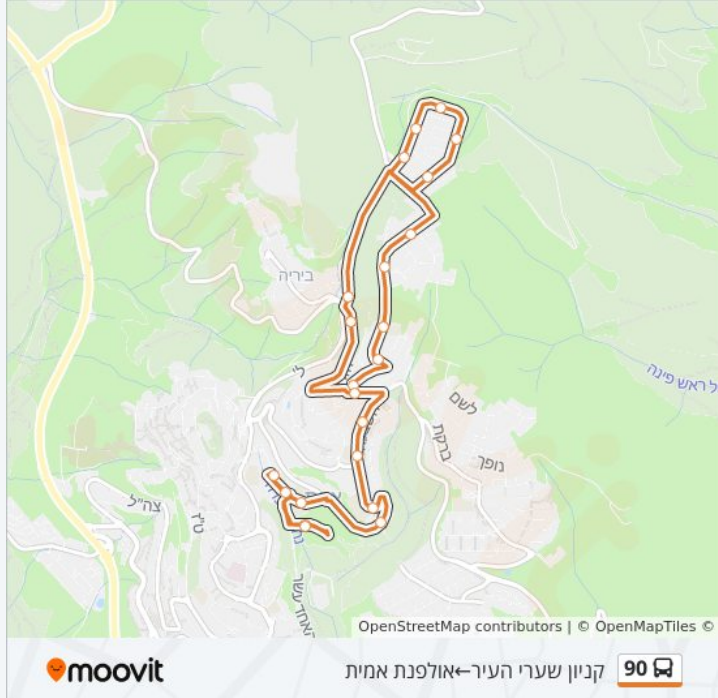

השבעה/זלמן שז"ר

השבעה/ההסתדרות

כ"ב ילדי מעלות

הרב לוי ביסטריצקי/זלמן שז"ר

בית ספר נועם

בית ספר נועם  
 בית ספר בירב  
 אולפנת אמית  
 אולפנת אמית

**לוחות זמנים של קו 90**  
 לוח זמנים של קו קניון שערי העיר-בית ספר בירב