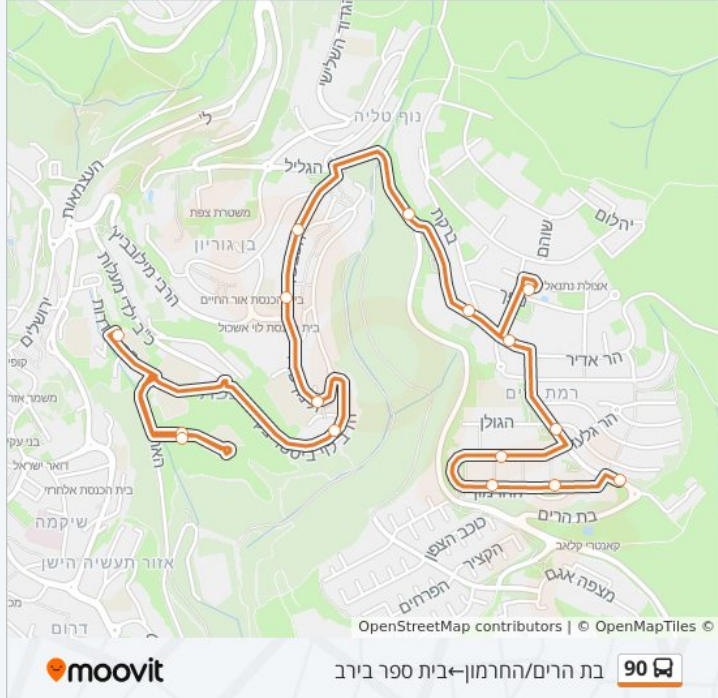

לקו 90 (בת הרים/החרמון—אולפנת אמית) יש 8 מסלולים. שעות הפעילות בימי חול הן:  
 (1) בת הרים/החרמון—אולפנת אמית: 07:35(2) בת הרים/החרמון—בית ספר בירב: 07:35(3) הר וגיא/שבעת המינים—אולפנת אמית:  
 07:30(4) הר וגיא/שבעת המינים—בית ספר בירב: 07:30(5) נוף כנרת 1—בית ספר בירב: 07:10(6) נוף כנרת 1—קופת חולים/הנשיא:  
 07:10(7) קניון שערי העיר—אולפנת אמית: 07:12(8) קניון שערי העיר—בית ספר בירב: 07:12  
 אפליקציית Moovit עוזרת למצוא את התחנה הקרובה ביותר של קו 90 וכדי לדעת מתי יגיע קו 90

**לוחות זמנים של קו 90**

לוח זמנים של קו בת הרים/החרמון—אולפנת אמית

לא פעיל	ראשון
לא פעיל	שני
לא פעיל	שלישי
07:35	רביעי
לא פעיל	חמישי
לא פעיל	שישי
לא פעיל	שבת

**מידע על קו 90**

**כיוון:** בת הרים/החרמון—אולפנת אמית  
**תחנות:** 18  
**משך הנסיעה:** 19 דק'  
**התחנות שבהן עובר הקו:**

**כיוון: בת הרים/החרמון—אולפנת אמית**

18 תחנות

[צפייה בלוחות הזמנים של הקו](#)

- בת הרים/החרמון
- התבור/החרמון
- התבור/החרמון
- התבור/בת הרים
- בת הרים/הר גלעד
- בת הרים/הר אדיר
- מלון נווה אורנים
- מרכז מסחרי/בת הרים
- פארק חלואני
- השבעה/זלמן שז"ר
- השבעה/ההסתדרות
- כ"ב ילדי מעלות
- הרב לוי ביטריצקי/זלמן שז"ר
- בית ספר נועם
- בית ספר נועם
- בית ספר בירב
- אולפנת אמית
- אולפנת אמית

90 90

בת הרים/החרמון-בית ספר בירב