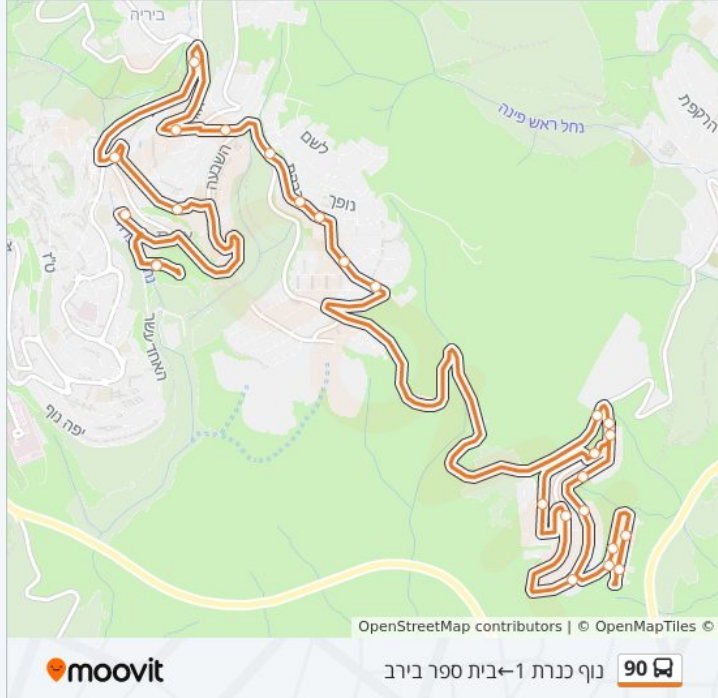

**מידע על קו 90**

**כיוון: הר וגיא/שבעת המינים – בית ספר בירב**  
**תחנות: 14**  
**משך הנסיעה: 20 דק'**  
**התחנות שבהן עובר הקו:**

- הר וגיא/שבעת המינים
- המעוף/הר וגיא
- מצפה האגם 1
- מצפה האגם/נווה מנחם בגין
- נווה מנחם בגין/8900
- צומת שכונת בגין
- פארק חלואני
- השבעה/זלמן שז"ר
- השבעה/ההסתדרות
- כ"ב ילדי מעלות
- הרב לוי ביסטריצקי/זלמן שז"ר
- בית ספר נועם
- בית ספר נועם
- בית ספר בירב

**לוחות זמנים של קו 90**  
 לוח זמנים של קו נוף כנרת 1 ← בית ספר בירב

07:10	ראשון
לא פעיל	שני
07:10	שלישי
לא פעיל	רביעי
07:10	חמישי
07:10	שישי
לא פעיל	שבת

**מידע על קו 90**  
**כיוון:** נוף כנרת 1 ← בית ספר בירב  
**תחנות:** 26  
**משך הנסיעה:** 45 דק'  
**התחנות שבהן עובר הקו:**

**כיוון: נוף כנרת 1 ← בית ספר בירב**

26 תחנות

[צפייה בלוחות הזמנים של הקו](#)

- נוף כנרת 1
- נוף הגליל/נוף העמק
- נוף העמק/נוף חרמון
- נוף הגליל/נוף ההר
- נוף החולה/נוף הכנרת
- נוף החולה א
- נוף הבשן א
- נוף הבשן ב
- נוף החולה ב
- נוף כנרת 6
- נוף הגולן/נוף הכנרת
- נוף כנרת 8
- מצפה הימים / נוף כנרת
- בית הרים/החרמון
- בית הרים/הר גלעד
- בית הרים/הר אדיר
- מרכז מסחרי/בית הרים
- פארק חלואני