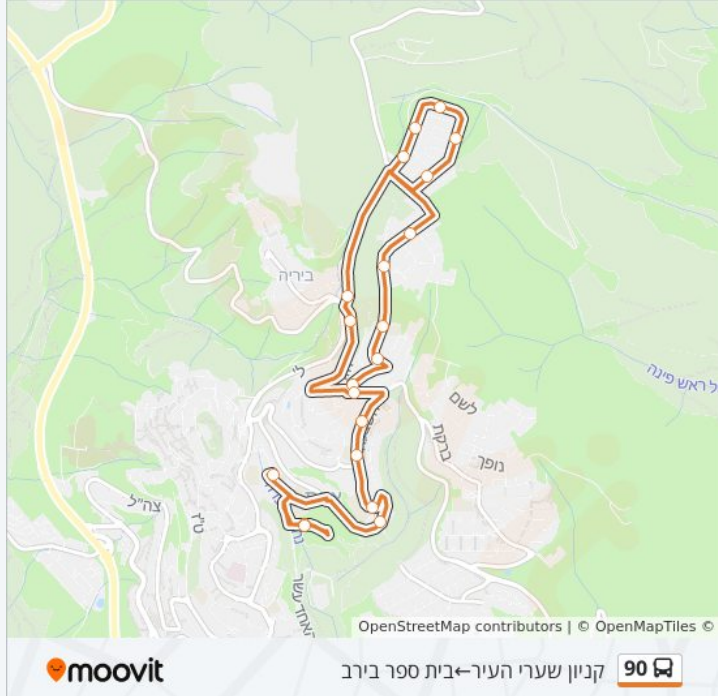

בית ספר נועם

בית ספר בירב

בדיקת שעות ההגעה בזמן אמת

לוחות זמנים ומפה של קו 90 זמינים להורדה גם בגרסת PDF באתר האינטרנט שלנו: moovitapp.com. היעזר ב[אפליקציית Moovit](#) כדי לצפות בזמני ההגעה בזמן אמת של אוטובוסים, לוחות זמנים של הרכבות או הרכבות התחתיות וכדי לקבל הנחיות מסלול, צעד אחר צעד, לכל סוגי התחבורה הציבורית בישראל.

[אודות Moovit](#) • [פתרונות MaaS](#) • [מדינות נתמכות](#) • [קהילת העורכים](#)

כל הזכויות שמורות - © Moovit 2024