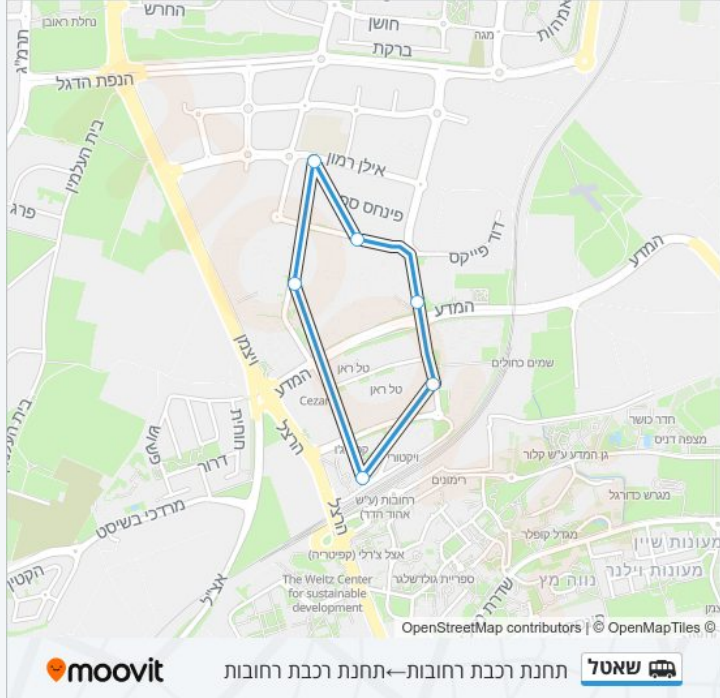

כיוון: תחנת רכבת רחובות ← תחנת רכבת רחובות

7 תחנות

[צפייה בלוחות הזמנים של הקו](#)

תחנת רכבת רחובות

פנחס ספיר/איינשטיין

אילן רמון/ההדרים

איינשטיין/הולצמן

הולצמן/המדע

ברגמן/פלאוט

תחנת רכבת רחובות

מידע על קו הסעה מאורגנת שאטל

כיוון: תחנת רכבת רחובות ← תחנת רכבת רחובות

תחנות: 7

משך הנסיעה: 10 דק'

התחנות שבהן עובר הקו:

בדיקת שעות ההגעה בזמן אמת