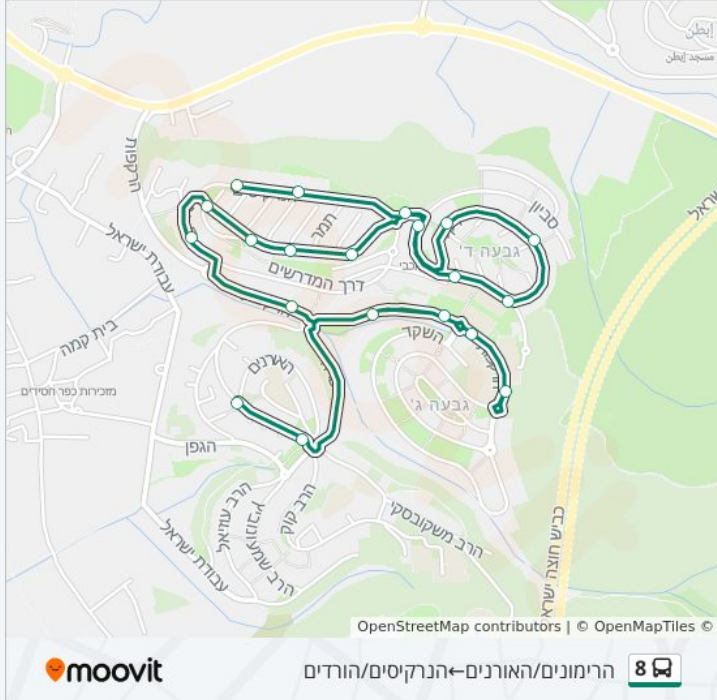

### מידע על קו 8

כיוון: הרימונים/האורנים-הנרקיסים/הורדים  
 תחנות: 20  
 משך הנסיעה: 15 דק'  
 התחנות שבהן עובר הקו:

### כיוון: הרימונים/האורנים-הנרקיסים/הורדים

20 תחנות

[צפייה בלוחות הזמנים של הקו](#)

- הרימונים/האורנים
- מועצה מקומית/הרימונים
- הרקפות/דרך שרה
- בית ספר אוהל שרה/הרקפות
- הרקפות/חצב סובה
- הרקפות/מתנס
- הרקפות/הרמונים
- הורדים/האירוסים
- האירוסים/פרג
- האירוסים/מרגנית
- האירוסים/שעורה
- בית כנסת ניסים/האירוסים
- סביון/חרוב
- סביון/הערבה
- סביון/מעלות דוד
- הדקל/דפנה
- בית מדרש היכל משה/הדקל
- החרוב/הנרקיסים