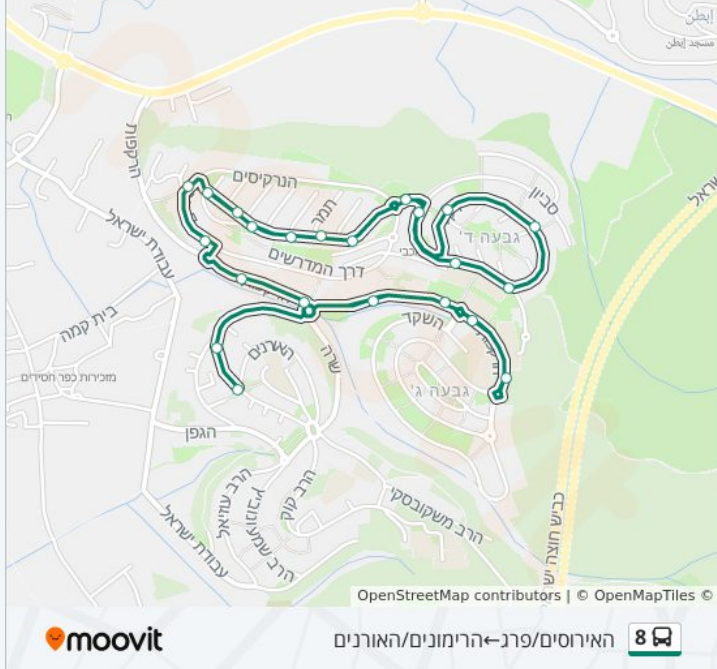

לקו 8 (האירוסים/פרג-הרימונים/האורנים) יש 3 מסלולים. שעות הפעילות בימי חול הן:  
 (1) האירוסים/פרג-הרימונים/האורנים: 07:40(2) הכלניות/הרקפות-הרימונים/האורנים: 07:40(3) הרימונים/האורנים-הנרקיסים/הורדים:  
 13:05 - 14:00  
 אפליקציית Moovit עוזרת למצוא את התחנה הקרובה ביותר של קו 8 וכדי לדעת מתי יגיע קו 8

**לוחות זמנים של קו 8**

לוח זמנים של קו האירוסים/פרג-הרימונים/האורנים

07:40	ראשון
לא פעיל	שני
07:40	שלישי
07:40	רביעי
07:40	חמישי
07:40	שישי
לא פעיל	שבת

**מידע על קו 8**

**כיוון:** האירוסים/פרג-הרימונים/האורנים  
**תחנות:** 22  
**משך הנסיעה:** 16 דק'  
**התחנות שבהן עובר הקו:**

**כיוון: האירוסים/פרג-הרימונים/האורנים**

22 תחנות

[צפייה בלוחות הזמנים של הקו](#)

- האירוסים/פרג
- האירוסים/מרגנית
- האירוסים/שעורה
- בית כנסת ניסים/האירוסים
- סביון/חרוב
- סביון/הערבה
- סביון/מעלות דוד
- הדקל/דפנה
- בית מדרש היכל משה/הדקל
- החרוב/הנרקיסים
- האירוסים/תמר
- האירוסים/נורית
- הורדים/האירוסים
- הורדים/הכלניות
- הרקפות/הכלניות
- הרקפות/הרמונים
- הרקפות/דרך שרה
- בית ספר אוהל שרה/הרקפות
- הרקפות/חצב סובה
- הרקפות/מתנס
- הרימונים/האלונים

### כיוון: הרימונים/האורנים-הנרקיסים/הורדים

20 תחנות

[צפייה בלוחות הזמנים של הקו](#)

- הרימונים/האורנים
- מועצה מקומית/הרימונים
- הרקפות/דרך שרה
- בית ספר אוהל שרה/הרקפות
- הרקפות/חצב סובה
- הרקפות/מתנס
- הרקפות/הרמונים
- הורדים/האירוסים
- האירוסים/פרג
- האירוסים/מרגנית
- האירוסים/שעורה
- בית כנסת ניסים/האירוסים
- סביון/חרוב
- סביון/הערבה
- סביון/מעלות דוד
- הדקל/דפנה
- בית מדרש היכל משה/הדקל
- החרוב/הנרקיסים