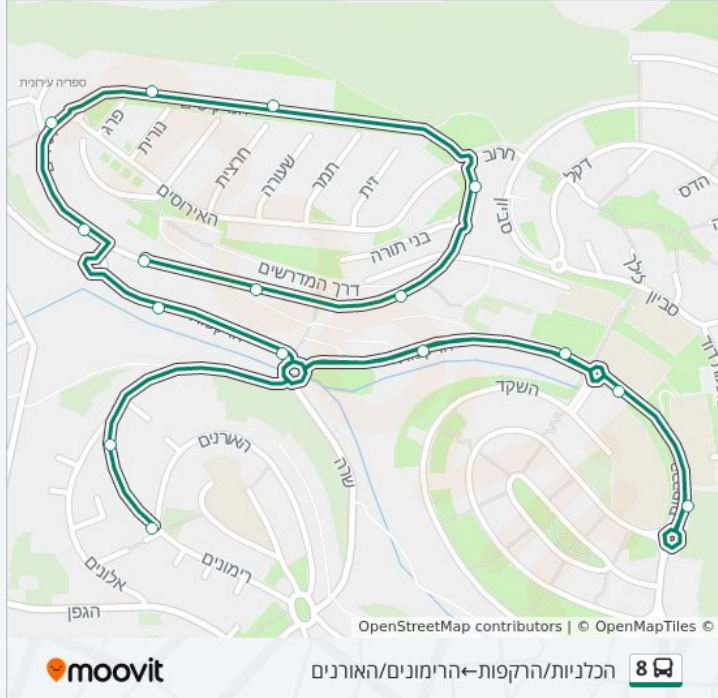

**כיוון: האירוסים/פרג-הרימונים/האורנים**

22 תחנות

[צפייה בלוחות הזמנים של הקו](#)

- האירוסים/פרג
- האירוסים/מרגנית
- האירוסים/שעורה
- בית כנסת ניסים/האירוסים
- סביון/חרוב
- סביון/הערבה
- סביון/מעלות דוד
- הדקל/דפנה
- בית מדרש היכל משה/הדקל
- החרוב/הנרקיסים
- האירוסים/תמר
- האירוסים/נורית
- הורדים/האירוסים
- הורדים/הכלניות
- הרקפות/הכלניות
- הרקפות/הרמונים
- הרקפות/דרך שרה
- בית ספר אוהל שרה/הרקפות
- הרקפות/חצב סובה
- הרקפות/מתנס
- הרימונים/האלונים

**לוחות זמנים של קו 8**

לוח זמנים של קו הכלניות/הרקפות-הרימונים/האורנים

07:40	ראשון
לא פעיל	שני
07:40	שלישי
07:40	רביעי
07:40	חמישי
07:40	שישי
לא פעיל	שבת

**מידע על קו 8**

**כיוון:** הכלניות/הרקפות-הרימונים/האורנים  
**תחנות:** 16  
**משך הנסיעה:** 10 דק'  
**התחנות שבהן עובר הקו:**

**כיוון: הכלניות/הרקפות-הרימונים/האורנים**

16 תחנות

[צפייה בלוחות הזמנים של הקו](#)

- הכלניות/הרקפות
- הכלניות/מדרשים
- הכלניות/בני תורה
- הכלניות/בני תורה
- הנרקיסים
- הנרקיסים/הורדים
- הורדים/האירוסים
- הורדים/הכלניות
- הרקפות/הכלניות
- הרקפות/הרמונים
- הרקפות/דרך שרה
- בית ספר אוהל שרה/הרקפות
- הרקפות/חצב טובה
- הרקפות/מתנס
- הרימונים/האלונים
- הרימונים/האורנים

### מידע על קו 8

כיוון: הרימונים/האורנים-הנרקיסים/הורדים  
 תחנות: 20  
 משך הנסיעה: 15 דק'  
 התחנות שבהן עובר הקו: