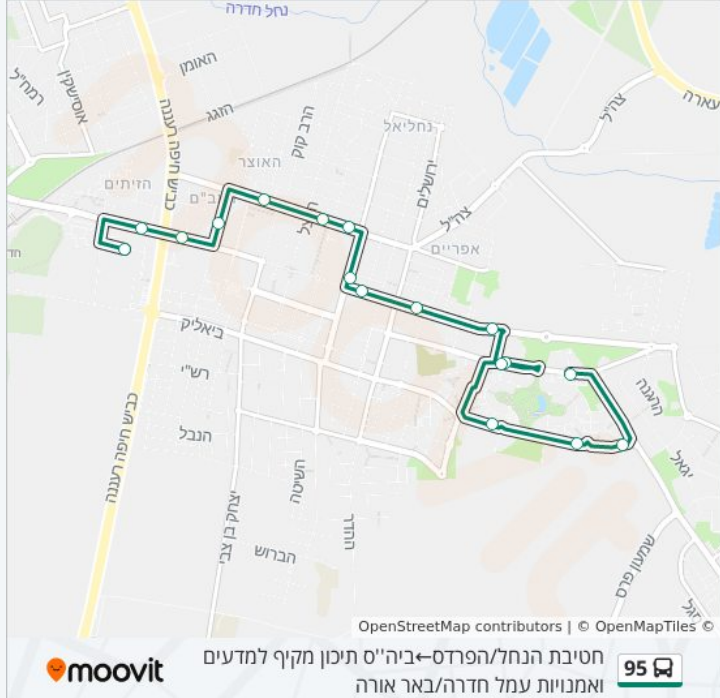

בדיקת שעות ההגעה בזמן אמת

לוחות זמנים ומפה של קו 95 זמינים להורדה גם בגרסת PDF באתר האינטרנט שלנו: moovitapp.com. היעזר ב[אפליקציית Moovit](#) כדי לצפות בזמני ההגעה בזמן אמת של אוטובוסים, לוחות זמנים של הרכבות או הרכבות התחתיות וכדי לקבל הנחיות מסלול, צעד אחר צעד, לכל סוגי התחבורה הציבורית בישראל.

[אודות Moovit](#) • [פתרונות MaaS](#) • [מדינות נתמכות](#) • [קהילת העורכים](#)

כל הזכויות שמורות - © Moovit 2024