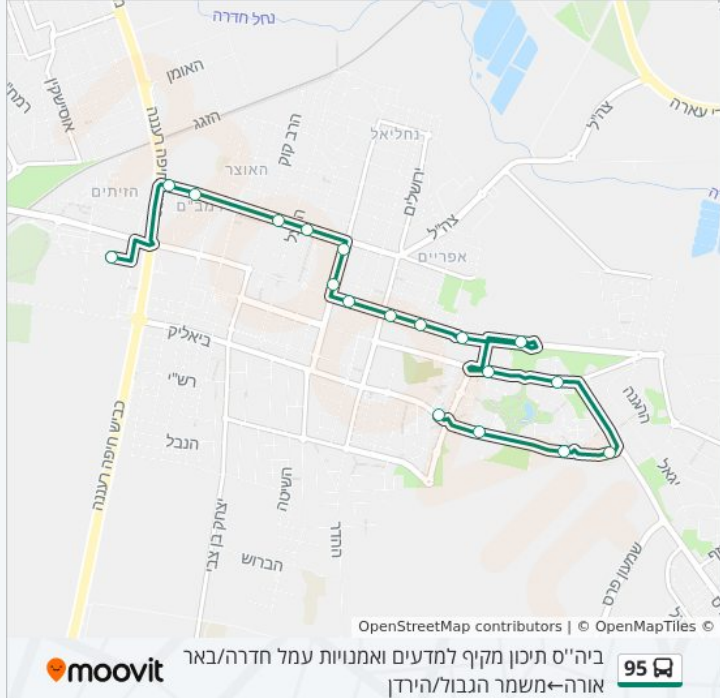

ביה"ס תיכון מקיף למדעים ואמנויות עמל חדרה/באר אורה ← משמר הגבול/הירדן

95 

להורדת האפליקציה

לקו 95 (ביה"ס תיכון מקיף למדעים ואמנויות עמל חדרה/באר אורה ← משמר הגבול/הירדן) יש 2 מסלולים. שעות הפעילות בימי חול הן: (1) ביה"ס תיכון מקיף למדעים ואמנויות עמל חדרה/באר אורה ← משמר הגבול/הירדן: 13:12 - 14:10 (2) חטיבת הנחל/הפרדס ← ביה"ס תיכון מקיף למדעים ואמנויות עמל חדרה/באר אורה: 07:00 - 08:00  
 אפליקציית Moovit עוזרת למצוא את התחנה הקרובה ביותר של קו 95 וכדי לדעת מתי יגיע קו 95

**מידע על קו 95**

**כיוון:** ביה"ס תיכון מקיף למדעים ואמנויות עמל חדרה/באר אורה ← משמר הגבול/הירדן

**תחנות:** 18

**משך הנסיעה:** 18 דק'

**התחנות שבהן עובר הקו:**

**כיוון:** ביה"ס תיכון מקיף למדעים ואמנויות עמל חדרה/באר אורה ← משמר הגבול/הירדן

18 תחנות

[צפייה בלוחות הזמנים של הקו](#)

- ביה"ס תיכון מקיף למדעים ואמנויות עמל חדרה/באר אורה
- מרכז מסחרי/הרב עובדיה יוסף
  - הרב עובדיה יוסף/הרב עוזיאל
  - הנשיא וייצמן/הלל יפה
  - הנשיא וייצמן/הבנים
  - הגיבורים/הנשיא וייצמן
  - הגיבורים/הרברט סמואל
  - הרברט סמואל/הגיבורים
  - חטיבת גולני/חברת עזרא
  - חטיבת גולני/כספי
  - חטיבת גולני/נהלל
  - חטיבת גולני/נהלל
  - חטיבת הנח"ל/נהלל
  - חטיבת הנחל/הפרדס
  - משמר הגבול/הפרדס
  - משמר הגבול/נחל רמון
  - משמר הגבול/שניר
  - משמר הגבול/הירדן

**כיוון: חטיבת הנחל/הפרדס – ביה"ס תיכון מקיף למדעים ואמנויות עמל חדרה/באר אורה**  
**17 תחנות**  
[צפייה בלוחות הזמנים של הקו](#)

**לוחות זמנים של קו 95**

לוח זמנים של קו חטיבת הנחל/הפרדס – ביה"ס תיכון מקיף למדעים ואמנויות עמל חדרה/באר אורה