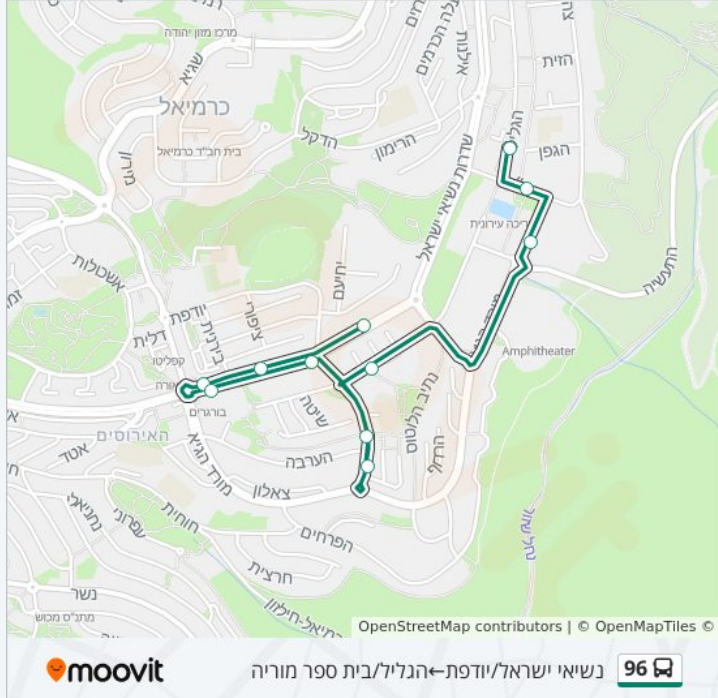

לוחות זמנים של קו 96

לוח זמנים של קו הגליל/בית ספר מוריה—השושנים/חבצלת

לא פעיל	ראשון
לא פעיל	שני
13:30	שלישי
14:00	רביעי
לא פעיל	חמישי
11:40	שישי
לא פעיל	שבת

מידע על קו 96

כיוון: הגליל/בית ספר מוריה—השושנים/חבצלת
תחנות: 9
משך הנסיעה: 8 דק'
התחנות שבהן עובר הקו:

כיוון: הגליל/בית ספר מוריה—השושנים/חבצלת

9 תחנות

[צפייה בלוחות הזמנים של הקו](#)

- הגליל/בית ספר מוריה
- נשיאי ישראל/הדקל
- נשיאי ישראל/פארק אופירה
- נשיאי ישראל/יודפת
- נשיאי ישראל/בירנית
- קניון לב כרמיאל/נשיאי ישראל
- קופת חולים/נשיאי ישראל
- החבצלת/הערבה
- השושנים/חבצלת

כיוון: נשיאי ישראל/יודפת—הגליל/בית ספר מוריה
 11 תחנות
[צפייה בלוחות הזמנים של הקו](#)

לוחות זמנים של קו 96

לוח זמנים של קו נשיאי ישראל/יודפת—הגליל/בית ספר מוריה

07:45	ראשון
לא פעיל	שני
07:45	שלישי
07:45	רביעי
07:45	חמישי
07:45	שישי
לא פעיל	שבת

מידע על קו 96

כיוון: נשיאי ישראל/יודפת—הגליל/בית ספר מוריה
תחנות: 11
משך הנסיעה: 8 דק'
התחנות שבהן עובר הקו:

- נשיאי ישראל/יודפת
- נשיאי ישראל/בירנית
- קניון לב כרמיאל/נשיאי ישראל
- קניון לב כרמיאל/נשיאי ישראל
- קופת חולים/נשיאי ישראל
- החבצלת/הערבה
- החבצלת/ המרגנית
- השושנים/חבצלת
- מורד הגיא/ברכה עירונית
- צה"ל/הגליל
- הגליל/בית ספר מוריה